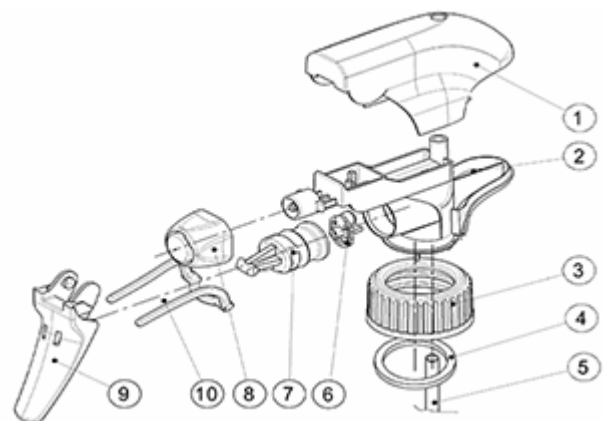

Exploded View

Pos	Beschrijving	Materiaal
1	Kap	PP
2	Lichaam	PP
3	Ring	PP
4	Dichting	PP/EPE
5	Stijgbuis	PP
6	Klep	PP
7	Zuiger	PP
8	Buis	PE
9	Trekker	PP
10	Veer	POM