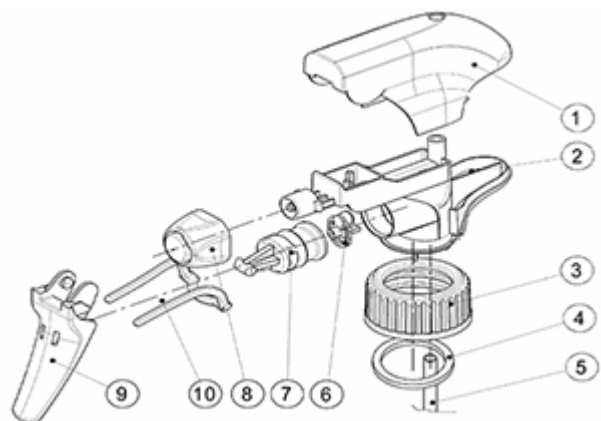

Een schuim buis is ook verkrijgbaar.

Algemene informatie

- Bestelnummer : SP05 IN BH255JAJA
- Verstuiving capaciteit : 1.25 ml
- Gewicht : 22.00 gr
- Kleur :
- Lengte van de buis : 255 mm

Neck : 28/410

Standaard verpakking :

- 370 st. per doos
- Afmetingen : 60 x 40 x 36 cm
- Brutogewicht : 9.14 Kg

Exploded View

Pos	Beschrijving	Materiaal
1	Kap	PP
2	Lichaam	PP
3	Ring	PP
4	Dichting	PP/EPE
5	Stijgbuis	PP
6	Klep	PP
7	Zuiger	PP
8	Buis	PE
9	Trekker	PP
10	Veer	POM