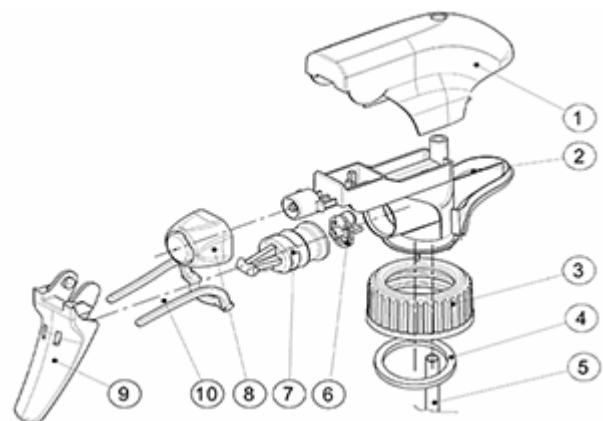

Een schuim buis is ook verkrijgbaar.

Algemene informatie

- Bestelnummer : SP05 IN BH255JAJA
- Verstuiving capaciteit : 1.25 ml
- Gewicht : 22.00 gr
- Kleur :
- Lengte van de buis : 255 mm

Neck : 28/410

Standaard verpakking :

- 370 st. per doos
- Afmetingen : 60 x 40 x 36 cm
- Brutogewicht : 9.14 Kg

Exploded View

Pos	Beschrijving	Materiaal
1	Kap	PP
2	Lichaam	PP
3	Ring	PP
4	Dichting	PP/EPE
5	Stijgbuis	PP
6	Klep	PP
7	Zuiger	PP
8	Buis	PE
9	Trekker	PP
10	Veer	POM