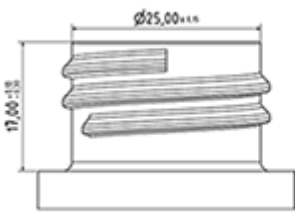

De SP05 verstuiver is helemaal uit plastic en heeft een verstuiving capaciteit van 1.25 ML. De SP05 verstuiver is gemakkelijk te gebruiken, maar zijn ergonomische vorm en zijn «easy-grip» trekker en buis. De buis heeft twee posities met verstuiving pictogram en « stop ». De verstuiver vorm is regelmatig en rond, zonder grote druppels.

Een schuim buis is ook verkrijgbaar.

Algemene informatie

- Bestelnummer : SP05 IN BH255JAJA
- Verstuiving capaciteit : 1.25 ml
- Gewicht : 22.00 gr
- Kleur :
- Lengte van de buis : 255 mm

Neck : 28/410

Standaard verpakking :

- 370 st. per doos
- Afmetingen : 60 x 40 x 36 cm
- Brutogewicht : 9.14 Kg

Exploded View

Pos	Beschrijving	Materiaal
1	Kap	PP
2	Lichaam	PP
3	Ring	PP
4	Dichting	PP/EPE
5	Stijgbuis	PP
6	Klep	PP
7	Zuiger	PP
8	Buis	PE
9	Trekker	PP
10	Veer	POM