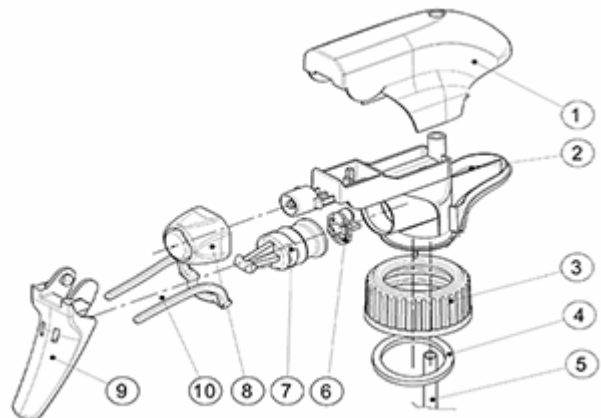

Een schuim buis is ook verkrijgbaar.

Algemene informatie

- Bestelnummer : SP05 IN BH255JAJA
- Verstuiving capaciteit : 1.25 ml
- Gewicht : 22.00 gr
- Kleur :
- Lengte van de buis : 255 mm

Neck : 28/410

Standaard verpakking :

- 370 st. per doos
- Afmetingen : 60 x 40 x 36 cm
- Brutogewicht : 9.14 Kg

Exploded View

Pos	Beschrijving	Materiaal
1	Kap	PP
2	Lichaam	PP
3	Ring	PP
4	Dichting	PP/EPE
5	Stijgbuis	PP
6	Klep	PP
7	Zuiger	PP
8	Buis	PE
9	Trekker	PP
10	Veer	POM