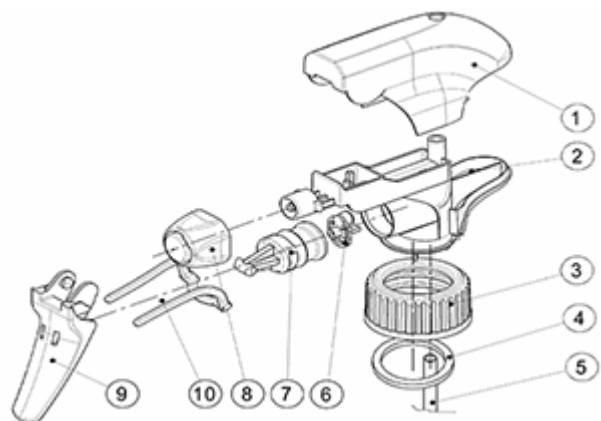

Een schuim buis is ook verkrijgbaar.

Algemene informatie

- Bestelnummer : SP05 IN BH255BEBE
- Verstuiving capaciteit : 1.25 ml
- Gewicht : 22.00 gr
- Kleur :
- Lengte van de buis : 255 mm

Neck : 28/410

Standaard verpakking :

- 370 st. per doos
- Afmetingen : 60 x 40 x 36 cm
- Brutogewicht : 9.14 Kg

Exploded View

Pos	Beschrijving	Materiaal
1	Kap	PP
2	Lichaam	PP
3	Ring	PP
4	Dichting	PP/EPE
5	Stijgbuis	PP
6	Klep	PP
7	Zuiger	PP
8	Buis	PE
9	Trekker	PP
10	Veer	POM