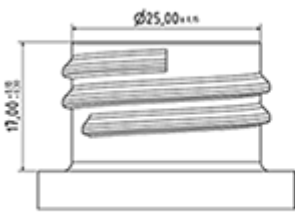

De SP05 verstuiver is helemaal uit plastic en heeft een verstuiving capaciteit van 1.25 ML. De SP05 verstuiver is gemakkelijk te gebruiken, maar zijn ergonomische vorm en zijn «easy-grip» trekker en buis. De buis heeft twee posities met verstuiving pictogram en « stop ». De verstuiver vorm is regelmatig en rond, zonder grote druppels.

Een schuim buis is ook verkrijgbaar.

Algemene informatie

- Bestelnummer : SP05 IN BH255BEBE
- Verstuiving capaciteit : 1.25 ml
- Gewicht : 22.00 gr
- Kleur :
- Lengte van de buis : 255 mm

Neck : 28/410

Standaard verpakking :

- 370 st. per doos
- Afmetingen : 60 x 40 x 36 cm
- Brutogewicht : 9.14 Kg

Exploded View

Pos	Beschrijving	Materiaal
1	Kap	PP
2	Lichaam	PP
3	Ring	PP
4	Dichting	PP/EPE
5	Stijgbuis	PP
6	Klep	PP
7	Zuiger	PP
8	Buis	PE
9	Trekker	PP
10	Veer	POM