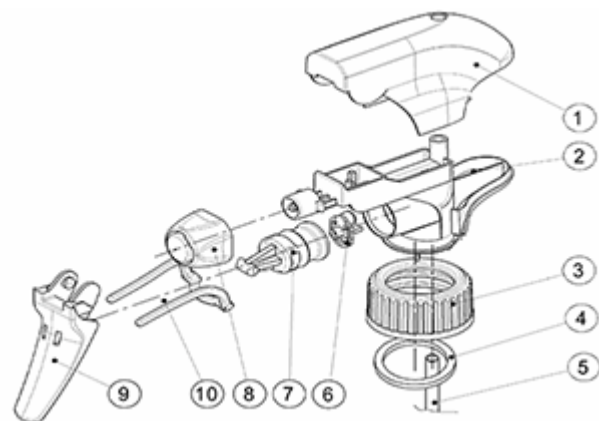

Een schuim buis is ook verkrijgbaar.

Algemene informatie

- Bestelnummer : SP05 IN BH255BEBE
- Verstuiving capaciteit : 1.25 ml
- Gewicht : 22.00 gr
- Kleur :
- Lengte van de buis : 255 mm

Neck : 28/410

Foto

Standaard verpakking :

- 370 st. per doos
- Afmetingen : 60 x 40 x 36 cm
- Brutogewicht : 9.14 Kg

Exploded View

Pos	Beschrijving	Materiaal
1	Kap	PP
2	Lichaam	PP
3	Ring	PP
4	Dichting	PP/EPE
5	Stijgbuis	PP
6	Klep	PP
7	Zuiger	PP
8	Buis	PE
9	Trekker	PP
10	Veer	POM