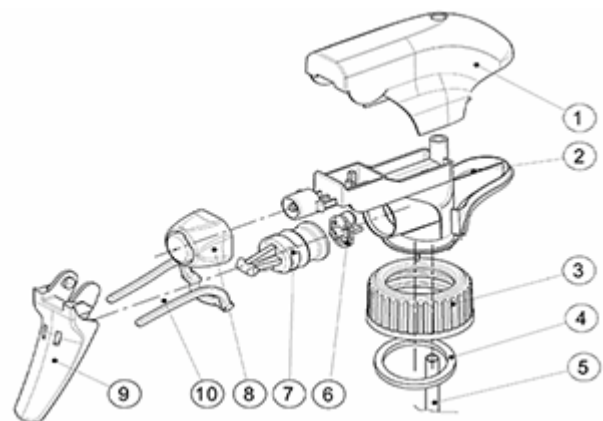

Een schuim buis is ook verkrijgbaar.

Algemene informatie

- Bestelnummer : SP05 IN BH255BEBE
- Verstuiving capaciteit : 1.25 ml
- Gewicht : 22.00 gr
- Kleur :
- Lengte van de buis : 255 mm

Neck : 28/410

Foto

Standaard verpakking :

- 370 st. per doos
- Afmetingen : 60 x 40 x 36 cm
- Brutogewicht : 9.14 Kg

Exploded View

Pos	Beschrijving	Materiaal
1	Kap	PP
2	Lichaam	PP
3	Ring	PP
4	Dichting	PP/EPE
5	Stijgbuis	PP
6	Klep	PP
7	Zuiger	PP
8	Buis	PE
9	Trekker	PP
10	Veer	POM