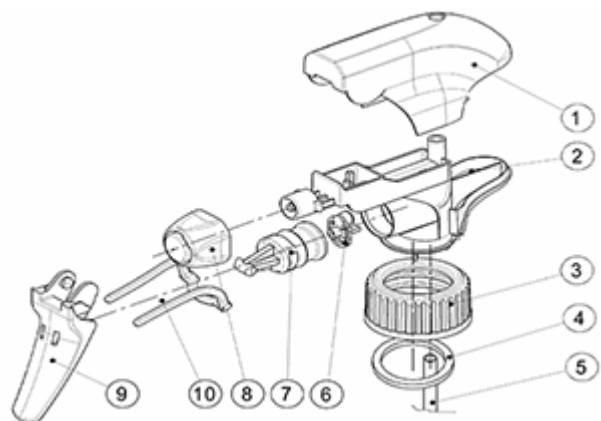

## Neck : 28/410

## Photo

## Standard packaging :

- 370 pcs per box
- Dimensions : 60 x 40 x 36 cm
- Gross weight : 9.14 Kg