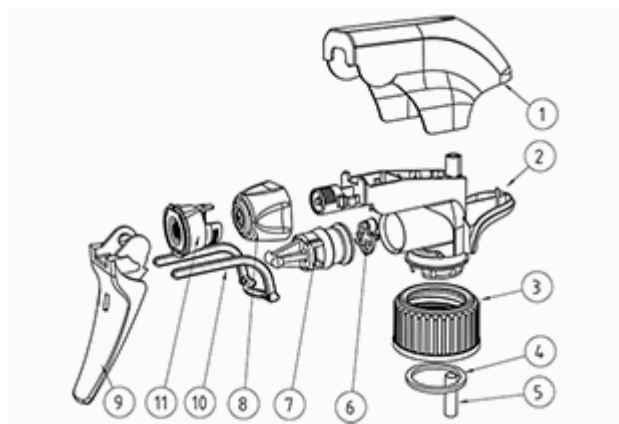

Neck : 28/410

Standaard verpakking :

- 370 st. per doos
- Afmetingen : 60 x 40 x 36 cm
- Brutogewicht : 9.14 Kg

Foto

Exploded View

Pos	Beschrijving	Materiaal
1	Kap	PP
2	Lichaam	PP
3	Ring	PP
4	Dichting	PP/EPE
5	Stijgbuis	PP
6	Klep	PP
7	Zuiger	PP
8	Buis	PE
9	Trekker	PP
10	Veer	POM
11	Door foamer	PP