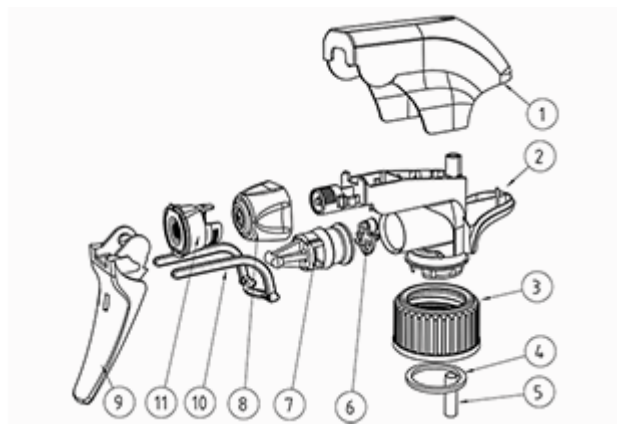

Neck : 28/410

Standaard verpakking :

- 370 st. per doos
- Afmetingen : 60 x 40 x 36 cm
- Brutogewicht : 9.14 Kg

Foto

Exploded View

Pos	Beschrijving	Materiaal
1	Kap	PP
2	Lichaam	PP
3	Ring	PP
4	Dichting	PP/EPE
5	Stijgbuis	PP
6	Klep	PP
7	Zuiger	PP
8	Buis	PE
9	Trekker	PP
10	Veer	POM
11	Door foamer	PP