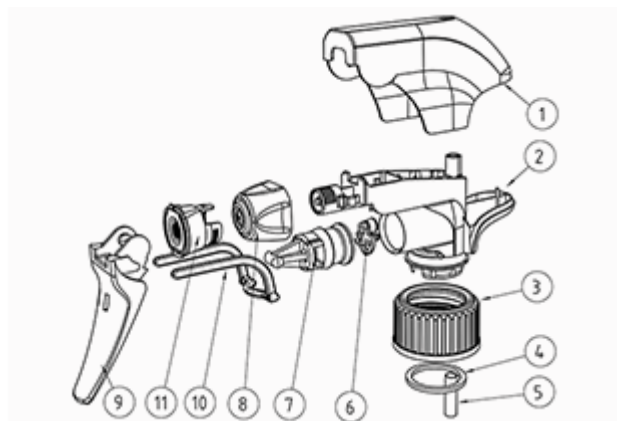

Neck : 28/410

Standaard verpakking :

- 370 st. per doos
- Afmetingen : 60 x 40 x 36 cm
- Brutogewicht : 9.14 Kg

Foto

Exploded View

Pos	Beschrijving	Materiaal
1	Kap	PP
2	Lichaam	PP
3	Ring	PP
4	Dichting	PP/EPE
5	Stijgbuis	PP
6	Klep	PP
7	Zuiger	PP
8	Buis	PE
9	Trekker	PP
10	Veer	POM
11	Door foamer	PP