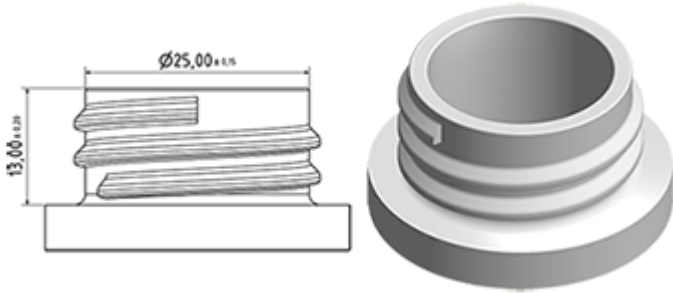

Single schroefdop met dichting EPE

Algemene informatie

- Bestelnummer : R25002A BS BLA
- Gewicht : 3.00 gr
- Kleur : wit
- Afmeting : diameter 30 mm / hoogte 13 mm

Neck : 28/400

Standaard verpakking :

- 5000 st. per doos
- Afmetingen : 60 x 40 x 31 cm
- Brutogewicht : 15.78 Kg

Foto

Grondstof

Pos	Beschrijving	Materiaal
1	kap	PP
2	Dichting	EPE