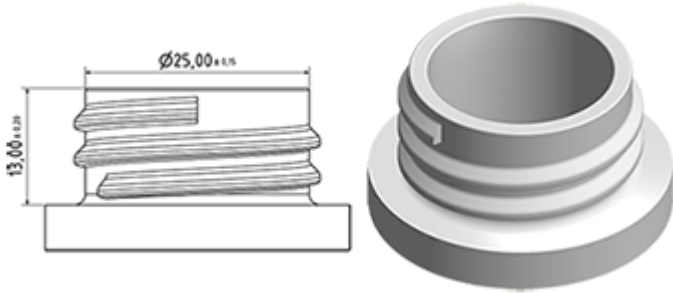

Single schroefdop met dichting EPE

**Algemene informatie**

- Bestelnummer : R25002A BS BLA
- Gewicht : 3.00 gr
- Kleur : wit
- Afmeting : diameter 30 mm / hoogte 13 mm

Neck : 28/400

**Standaard verpakking :**

- 5000 st. per doos
- Afmetingen : 60 x 40 x 31 cm
- Bruto gewicht : 15.78 Kg

**Foto**

**Grondstof**

Pos	Beschrijving	Materiaal
1	kap	PP
2	Dichting	EPE