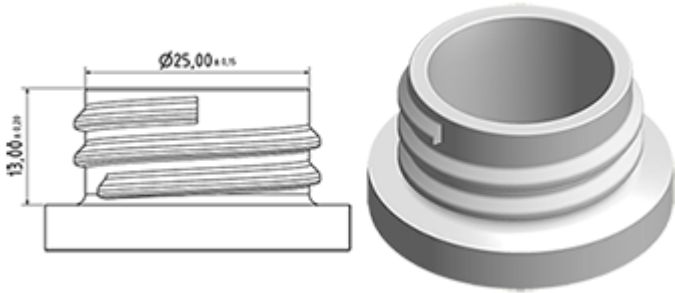

Simple bouchon à visser avec joint en EPE

Données générales

- Référence pour commande : R25002A BS BLA
- Poids : 3.00 gr
- Couleur : Blanc
- Dimensions : diamètre 30 mm / hauteur 13 mm

Goulot : 28/400

Photo

Emballage standard :

- 5000 pièces par carton
- Dimensions : 60 x 40 x 31 cm
- Poids brut : 15.78 Kg

Matières

Pos	Description	Matière
1	Bouchon	PP
2	Joint	EPE