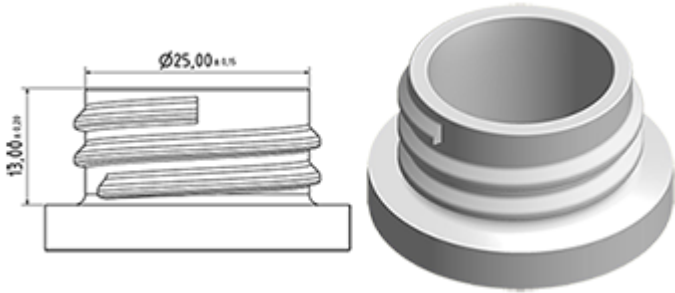

Simple bouchon à visser avec joint en EPE

**Données générales**

- Référence pour commande : R25002A BS BLA
- Poids : 3.00 gr
- Couleur : Blanc
- Dimensions : diamètre 30 mm / hauteur 13 mm

**Goulot : 28/400**

**Photo**

**Emballage standard :**

- 5000 pièces par carton
- Dimensions : 60 x 40 x 31 cm
- Poids brut : 15.78 Kg

**Matières**

Pos	Description	Matière
1	Bouchon	PP
2	Joint	EPE