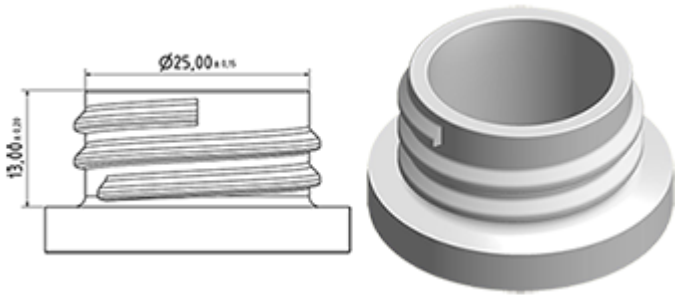

Simple bouchon à visser avec joint en EPE

Données générales

- Référence pour commande : R25002A BS BLA
- Poids : 3.00 gr
- Couleur : Blanc
- Dimensions : diamètre 30 mm / hauteur 13 mm

Goulot : 28/400

Photo

Emballage standard :

- 5000 pièces par carton
- Dimensions : 60 x 40 x 31 cm
- Poids brut : 15.78 Kg

Matières

Pos	Description	Matière
1	Bouchon	PP
2	Joint	EPE