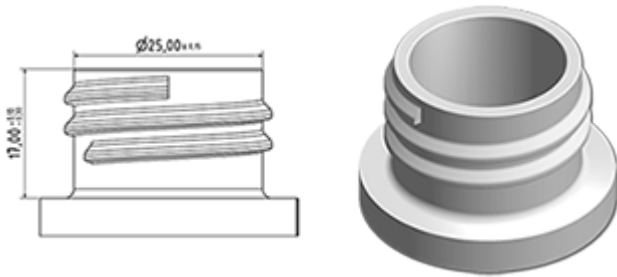

Algemene informatie

- Bestelnummer : PLLE SEPLBH ROU
- Gewicht : 6.00 gr
- Kleur : rood
- Afmeting : diameter 35 mm / hoogte 21 mm

Neck : 28/410

Foto

Standaard verpakking :

- 2200 st. per doos
- Afmetingen : 60 x 40 x 31 cm
- Bruto gewicht : 13.98 Kg

Grondstof

Pos	Beschrijving	Materiaal
1	kap	PEBD
2	Dop	PEBD
3	plug	PELD