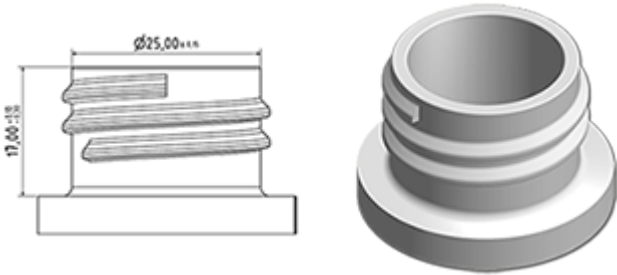

Algemene informatie

- Bestelnummer : PLLE SEPLBH ROU
- Gewicht : 6.00 gr
- Kleur : rood
- Afmeting : diameter 35 mm / hoogte 21 mm

Neck : 28/410

Foto

Standaard verpakking :

- 2200 st. per doos
- Afmetingen : 60 x 40 x 31 cm
- Brutogewicht : 13.98 Kg

Grondstof

Pos	Beschrijving	Materiaal
1	kap	PEBD
2	Dop	PEBD
3	plug	PELD