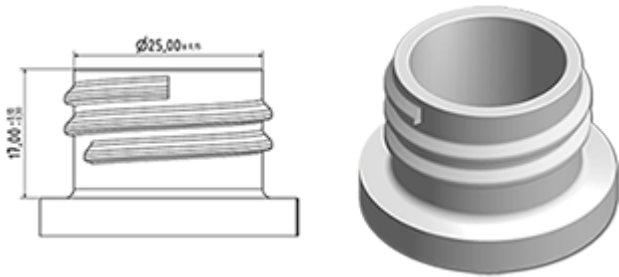

Algemene informatie

- Bestelnummer : PLLE SEPLBH ROU
- Gewicht : 6.00 gr
- Kleur : rood
- Afmeting : diameter 35 mm / hoogte 21 mm

Neck : 28/410

Foto

Standaard verpakking :

- 2200 st. per doos
- Afmetingen : 60 x 40 x 31 cm
- Bruto gewicht : 13.98 Kg

Grondstof

Pos	Beschrijving	Materiaal
1	kap	PEBD
2	Dop	PEBD
3	plug	PELD