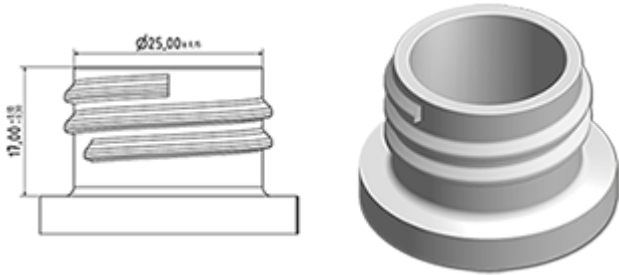

Algemene informatie

- Bestelnummer : PLLE SEPLBH ROU
- Gewicht : 6.00 gr
- Kleur : rood
- Afmeting : diameter 35 mm / hoogte 21 mm

Neck : 28/410

Foto

Standaard verpakking :

- 2200 st. per doos
- Afmetingen : 60 x 40 x 31 cm
- Brutogewicht : 13.98 Kg

Grondstof

Pos	Beschrijving	Materiaal
1	kap	PEBD
2	Dop	PEBD
3	plug	PELD