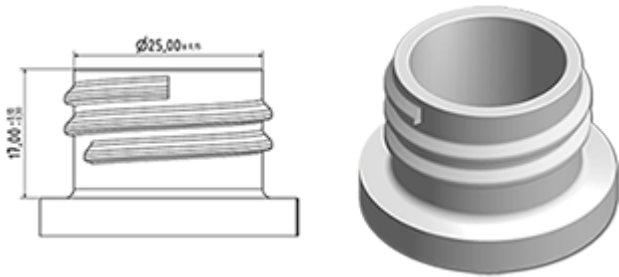

Données générales

- Référence pour commande : PLLE SEPLBH ROU
- Poids : 6.00 gr
- Couleur : Rouge
- Dimensions : diamètre 35 mm / hauteur 21 mm

Goulot : 28/410

Photo

Emballage standard :

- 2200 pièces par carton
- Dimensions : 60 x 40 x 31 cm
- Poids brut : 13.98 Kg

Matières

Pos	Description	Matière
1	Capot	PEBD
2	Bouchon	PEBD
3	plug	PELD