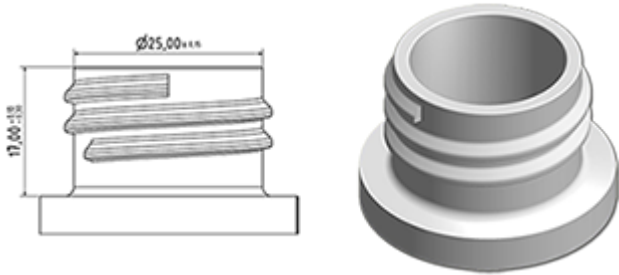

Données générales

- Référence pour commande : PLLE SEPLBH ROU
- Poids : 6.00 gr
- Couleur : Rouge
- Dimensions : diamètre 35 mm / hauteur 21 mm

Goulot : 28/410

Photo

Emballage standard :

- 2200 pièces par carton
- Dimensions : 60 x 40 x 31 cm
- Poids brut : 13.98 Kg

Matières

Pos	Description	Matière
1	Capot	PEBD
2	Bouchon	PEBD
3	plug	PELD