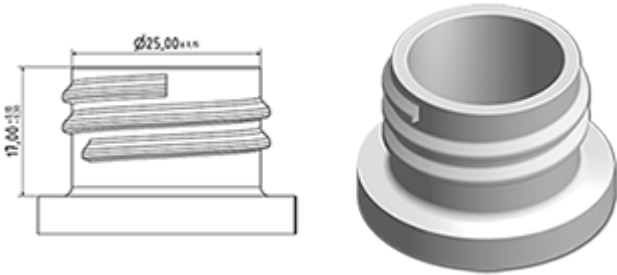

**Données générales**

- Référence pour commande : PLLE SEPLBH ROU
- Poids : 6.00 gr
- Couleur : Rouge
- Dimensions : diamètre 35 mm / hauteur 21 mm

**Goulot : 28/410**

**Photo**

**Emballage standard :**

- 2200 pièces par carton
- Dimensions : 60 x 40 x 31 cm
- Poids brut : 13.98 Kg

**Matières**

Pos	Description	Matière
1	Capot	PEBD
2	Bouchon	PEBD
3	plug	PELD