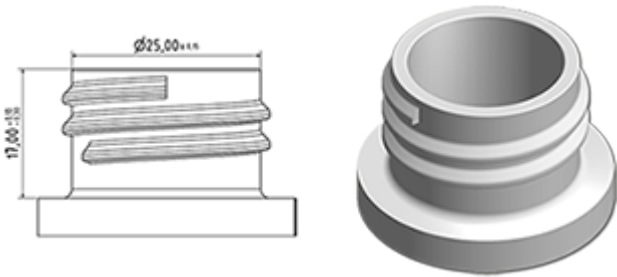

Données générales

- Référence pour commande : PLLE SEPLBH ROU
- Poids : 6.00 gr
- Couleur : Rouge
- Dimensions : diamètre 35 mm / hauteur 21 mm

Goulot : 28/410

Photo

Emballage standard :

- 2200 pièces par carton
- Dimensions : 60 x 40 x 31 cm
- Poids brut : 13.98 Kg

Matières

Pos	Description	Matière
1	Capot	PEBD
2	Bouchon	PEBD
3	plug	PELD