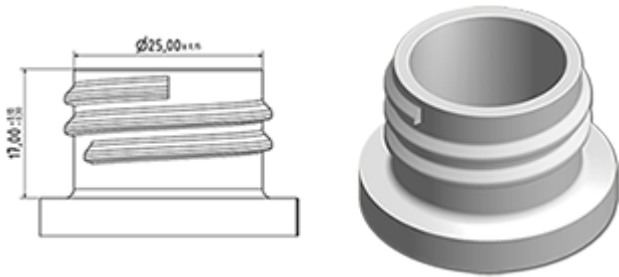

General Information

- Ordering numbers : PLLE SEPLBH ROU
- Weight : 6.00 gr
- Color : red
- Dimensions : diameter 35 mm / height 21 mm

Neck : 28/410

Photo

Standard packaging :

- 2200 pcs per box
- Dimensions : 60 x 40 x 31 cm
- Gross weight : 13.98 Kg

Material

Pos	description	Material
1	Cap	PEBD
2	Cap	PEBD
3	plug	PELD