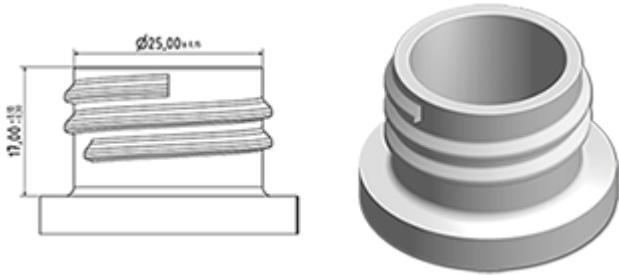

Allgemeine Informationen

- Bestellnummer : PLLE SEPLBH ROU
- Gewicht : 6.00 gr
- Farbe : red
- Abmessungen : Durchmesser 35 mm / Höhe 21 mm

Hals : 28/410

Foto

Standard Verpackung :

- 2200 St. pro Kiste
- Abmessungen : 60 x 40 x 31 cm
- Bruttogewicht : 13.98 Kg

Rohstoffe

Pos	Beschreibung	Rohstoffe
1	Cap	PEBD
2	Verschluss	PEBD
3	stecker	PELD