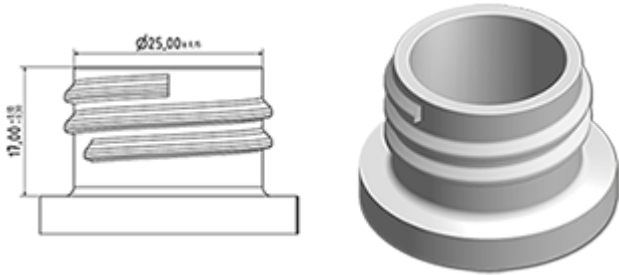

**Allgemeine Informationen**

- Bestellnummer : PLLE SEPLBH ROU
- Gewicht : 6.00 gr
- Farbe : red
- Abmessungen : Durchmesser 35 mm / Höhe 21 mm

**Hals : 28/410**

**Foto**

**Standard Verpackung :**

- 2200 St. pro Kiste
- Abmessungen : 60 x 40 x 31 cm
- Bruttogewicht : 13.98 Kg