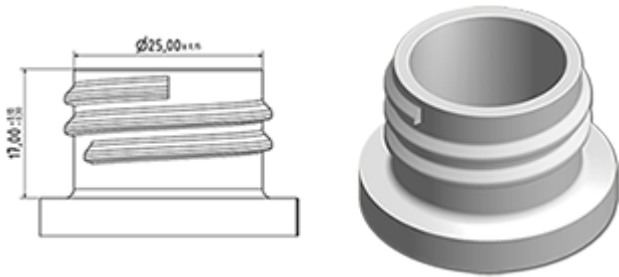

Algemene informatie

- Bestelnummer : PLLE SEPLBH BLAN
- Gewicht : 6.00 gr
- Kleur : wit
- Afmeting : diameter 35 mm / hoogte 21 mm

Neck : 28/410

Foto

Standaard verpakking :

- 2200 st. per doos
- Afmetingen : 60 x 40 x 31 cm
- Bruto gewicht : 13.98 Kg

Grondstof

Pos	Beschrijving	Materiaal
1	kap	PEBD
2	Dop	PEBD
3	plug	PELD