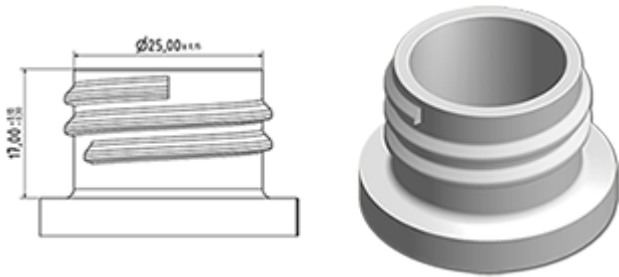

Données générales

- Référence pour commande : PLLE SEPLBH BLAN
- Poids : 6.00 gr
- Couleur : Blanc
- Dimensions : diamètre 35 mm / hauteur 21 mm

Goulot : 28/410

Photo

Emballage standard :

- 2200 pièces par carton
- Dimensions : 60 x 40 x 31 cm
- Poids brut : 13.98 Kg

Matières

Pos	Description	Matière
1	Capot	PEBD
2	Bouchon	PEBD
3	plug	PELD