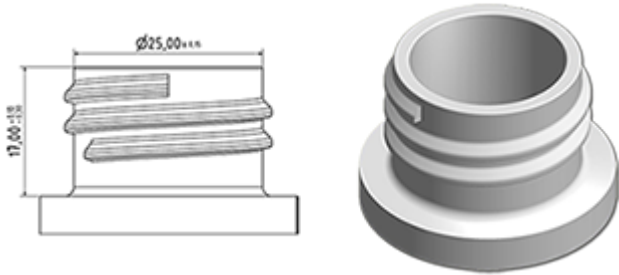

General Information

- Ordering numbers : PLLE SEPLBH BLAN
- Weight : 6.00 gr
- Color : white
- Dimensions : diameter 35 mm / height 21 mm

Neck : 28/410

Photo

Standard packaging :

- 2200 pcs per box
- Dimensions : 60 x 40 x 31 cm
- Gross weight : 13.98 Kg

Material

Pos	description	Material
1	Cap	PEBD
2	Cap	PEBD
3	plug	PELD