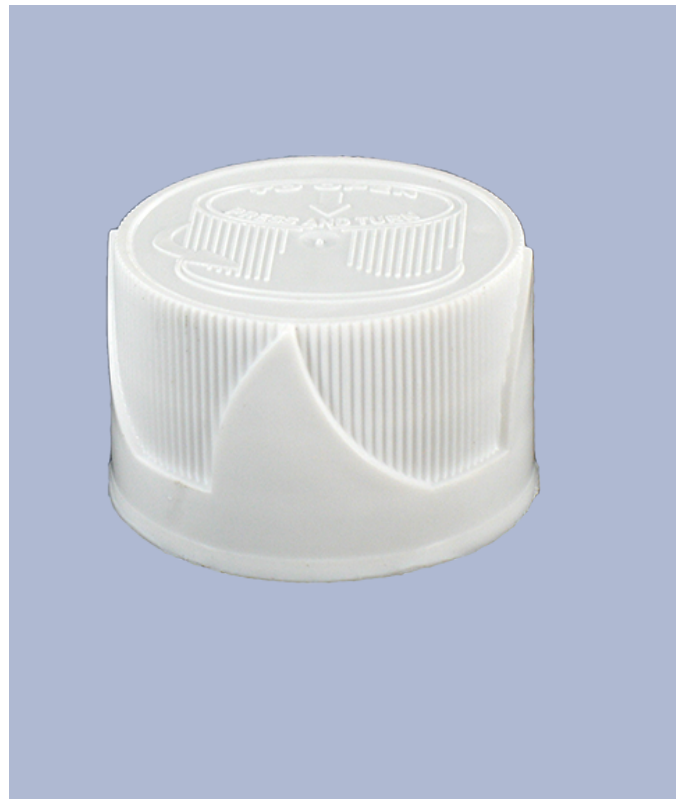

**General Information**

- Ordering numbers : PLLE SEPLBH BLAN
- Weight : 6.00 gr
- Color : white
- Dimensions : diameter 35 mm / height 21 mm

**Neck : 28/410**

**Photo**

**Standard packaging :**

- 2200 pcs per box
- Dimensions : 60 x 40 x 31 cm
- Gross weight : 13.98 Kg

**Material**

Pos	description	Material
1	Cap	PEBD
2	Cap	PEBD
3	plug	PELD