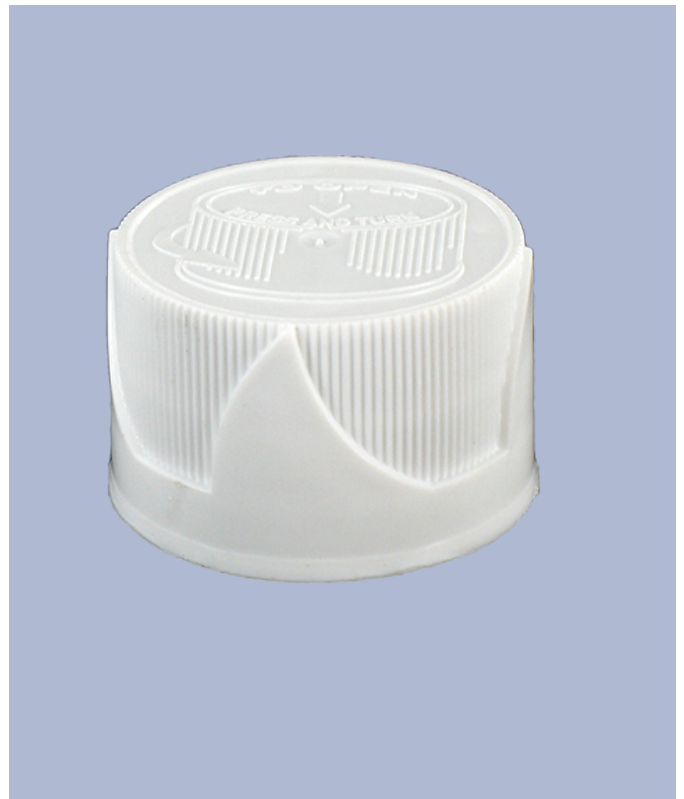

**Allgemeine Informationen**

- Bestellnummer : PLLE SEPLBH BLAN
- Gewicht : 6.00 gr
- Farbe : weiß
- Abmessungen : Durchmesser 35 mm / Höhe 21 mm

**Hals : 28/410**

**Foto**

**Standard Verpackung :**

- 2200 St. pro Kiste
- Abmessungen : 60 x 40 x 31 cm
- Bruttogewicht : 13.98 Kg

**Rohstoffe**

Pos	Beschreibung	Rohstoffe
1	Cap	PEBD
2	Verschluss	PEBD
3	stecker	PELD