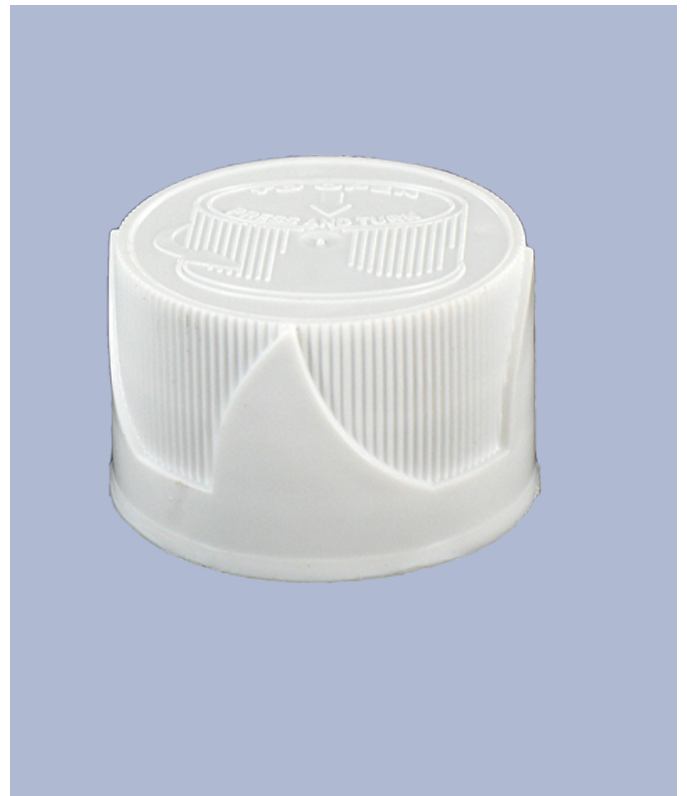

**Allgemeine Informationen**

- Bestellnummer : PLLE SEPLBH BLAN
- Gewicht : 6.00 gr
- Farbe : weiß
- Abmessungen : Durchmesser 35 mm / Höhe 21 mm

**Hals : 28/410**

**Foto**

**Standard Verpackung :**

- 2200 St. pro Kiste
- Abmessungen : 60 x 40 x 31 cm
- Bruttogewicht : 13.98 Kg

**Rohstoffe**

Pos	Beschreibung	Rohstoffe
1	Cap	PEBD
2	Verschluss	PEBD
3	stecker	PELD