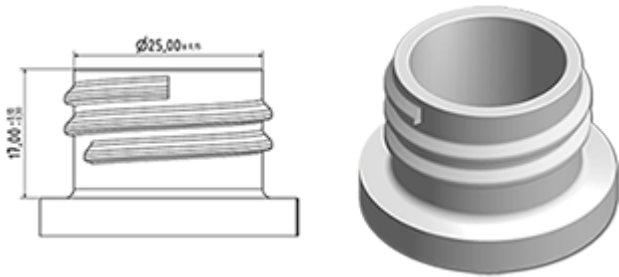

**Allgemeine Informationen**

- Bestellnummer : PLLE SEPLBH BLAN
- Gewicht : 6.00 gr
- Farbe : weiß
- Abmessungen : Durchmesser 35 mm / Höhe 21 mm

**Hals : 28/410**

**Foto**

**Standard Verpackung :**

- 2200 St. pro Kiste
- Abmessungen : 60 x 40 x 31 cm
- Bruttogewicht : 13.98 Kg

**Rohstoffe**

Pos	Beschreibung	Rohstoffe
1	Cap	PEBD
2	Verschluss	PEBD
3	stecker	PELD