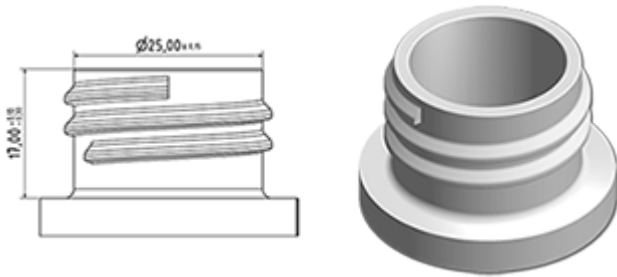

**Allgemeine Informationen**

- Bestellnummer : PLLE SEPLBH BLAN
- Gewicht : 6.00 gr
- Farbe : weiß
- Abmessungen : Durchmesser 35 mm / Höhe 21 mm

**Hals : 28/410**

**Foto**

**Standard Verpackung :**

- 2200 St. pro Kiste
- Abmessungen : 60 x 40 x 31 cm
- Bruttogewicht : 13.98 Kg

**Rohstoffe**

Pos	Beschreibung	Rohstoffe
1	Cap	PEBD
2	Verschluss	PEBD
3	stecker	PELD