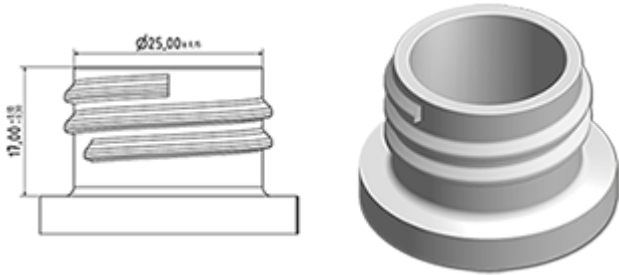

**Allgemeine Informationen**

- Bestellnummer : PLLE SEPLBH BLAN
- Gewicht : 6.00 gr
- Farbe : weiß
- Abmessungen : Durchmesser 35 mm / Höhe 21 mm

**Hals : 28/410**

**Foto**

**Standard Verpackung :**

- 2200 St. pro Kiste
- Abmessungen : 60 x 40 x 31 cm
- Bruttogewicht : 13.98 Kg

**Rohstoffe**

Pos	Beschreibung	Rohstoffe
1	Cap	PEBD
2	Verschluss	PEBD
3	stecker	PELD