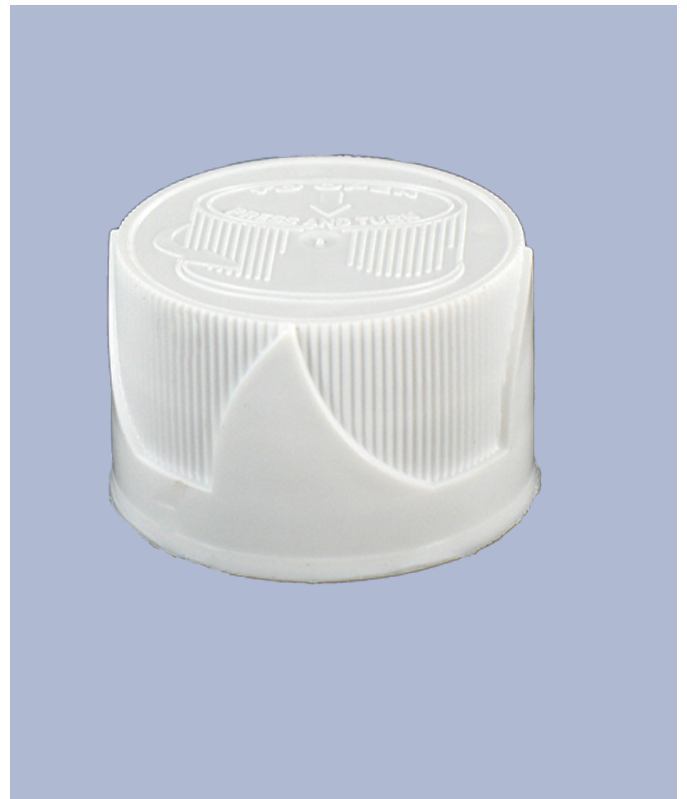

**General Information**

- Ordering numbers : PLLE SEJTBH BLAN
- Weight : 4.00 gr
- Color : white
- Dimensions : diameter 35 mm / height 21 mm

**Neck : 28/410**

**Photo**

**Standard packaging :**

- 2200 pcs per box
- Dimensions : 60 x 40 x 31 cm
- Gross weight : 9.58 Kg

**Material**

Pos	description	Material
1	Cap	PEBD
2	Cap	PEBD
3	Seal	EPE