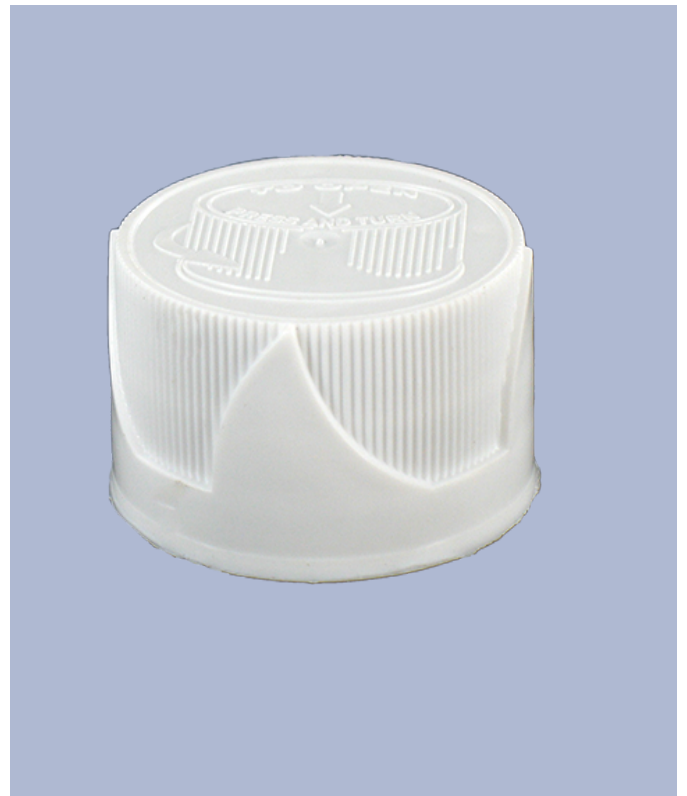

General Information

- Ordering numbers : PLLE SEJTBH BLAN
- Weight : 4.00 gr
- Color : white
- Dimensions : diameter 35 mm / height 21 mm

Neck : 28/410

Photo

Standard packaging :

- 2200 pcs per box
- Dimensions : 60 x 40 x 31 cm
- Gross weight : 9.58 Kg

Material

Pos	description	Material
1	Cap	PEBD
2	Cap	PEBD
3	Seal	EPE