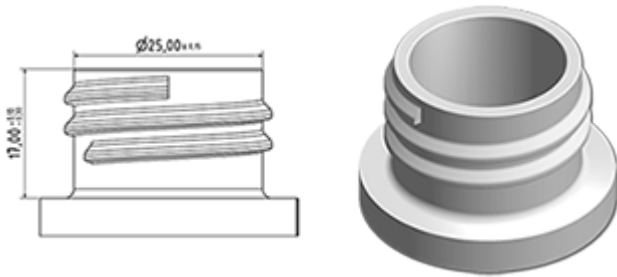

**General Information**

- Ordering numbers : PLLE SEJTBH BLAN
- Weight : 4.00 gr
- Color : white
- Dimensions : diameter 35 mm / height 21 mm

**Neck : 28/410**

**Photo**

**Standard packaging :**

- 2200 pcs per box
- Dimensions : 60 x 40 x 31 cm
- Gross weight : 9.58 Kg

**Material**

Pos	description	Material
1	Cap	PEBD
2	Cap	PEBD
3	Seal	EPE