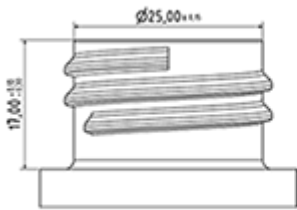

Allgemeine Informationen

- Bestellnummer : PLLE SEJTBH BLAN
- Gewicht : 4.00 gr
- Farbe : weiß
- Abmessungen : Durchmesser 35 mm / Höhe 21 mm

Hals : 28/410

Foto

Standard Verpackung :

- 2200 St. pro Kiste
- Abmessungen : 60 x 40 x 31 cm
- Bruttogewicht : 9.58 Kg

Rohstoffe

Pos	Beschreibung	Rohstoffe
1	Cap	PEBD
2	Verschluss	PEBD
3	Dichtung	EPE