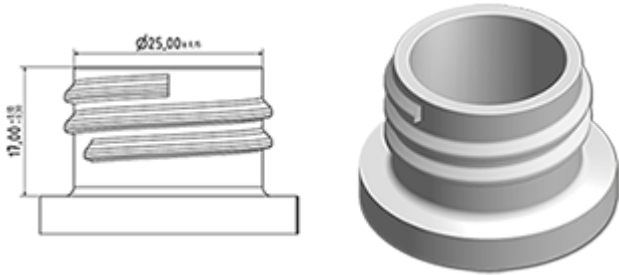

Allgemeine Informationen

- Bestellnummer : PLLE SEJTBH BLAN
- Gewicht : 4.00 gr
- Farbe : weiß
- Abmessungen : Durchmesser 35 mm / Höhe 21 mm

Hals : 28/410

Foto

Standard Verpackung :

- 2200 St. pro Kiste
- Abmessungen : 60 x 40 x 31 cm
- Bruttogewicht : 9.58 Kg

Rohstoffe

Pos	Beschreibung	Rohstoffe
1	Cap	PEBD
2	Verschluss	PEBD
3	Dichtung	EPE