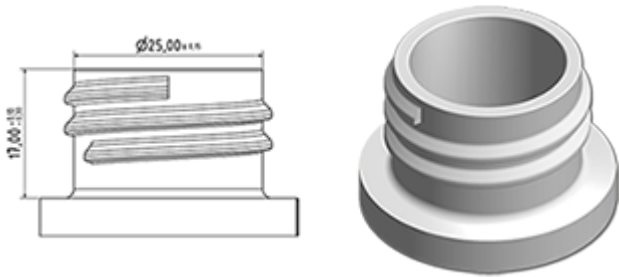

Cap met verloopstuk plug (diameter uitgang 3.7 mm)

Algemene informatie

- Bestelnummer : PLLE PLBH ROU
- Gewicht : 3.00 gr
- Kleur : rood
- Afmeting : diameter 31 mm / hoogte 19 mm

Neck : 28/410

Standaard verpakking :

- 3500 st. per doos
- Afmetingen : 60 x 40 x 31 cm
- Brutogewicht : 11.28 Kg

Foto

Grondstof

Pos	Beschrijving	Materiaal
1	kap	PP
2	plug	PELD