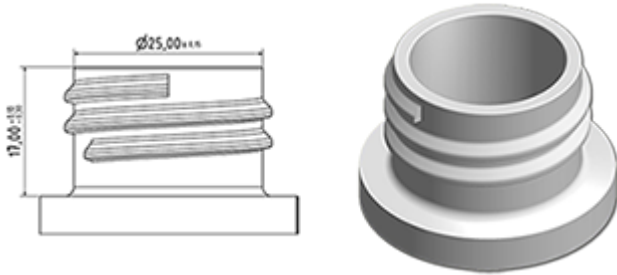

Cap met verloopstuk plug (diameter uitgang 3.7 mm)

Algemene informatie

- Bestelnummer : PLLE PLBH ROU
- Gewicht : 3.00 gr
- Kleur : rood
- Afmeting : diameter 31 mm / hoogte 19 mm

Neck : 28/410

Standaard verpakking :

- 3500 st. per doos
- Afmetingen : 60 x 40 x 31 cm
- Brutogewicht : 11.28 Kg

Foto

Grondstof

Pos	Beschrijving	Materiaal
1	kap	PP
2	plug	PELD