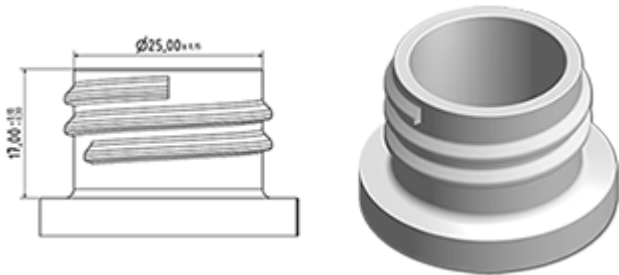

Bouchon avec plug réducteur (diamètre orifice de sortie 3,7 mm)

Données générales

- Référence pour commande : PLLE PLBH ROU
- Poids : 3.00 gr
- Couleur : Rouge
- Dimensions : diamètre 31 mm / hauteur 19 mm

Goulot : 28/410

Emballage standard :

- 3500 pièces par carton
- Dimensions : 60 x 40 x 31 cm
- Poids brut : 11.28 Kg

Photo

Matières

Pos	Description	Matière
1	Bouchon	PP
2	plug	PELD