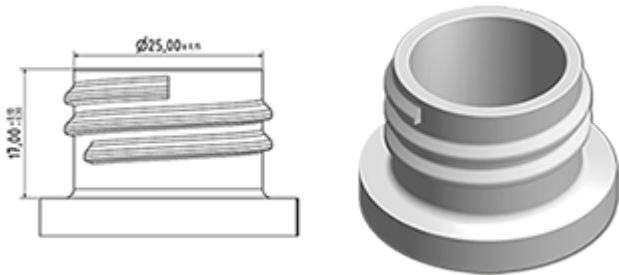

Bouchon avec plug réducteur (diamètre orifice de sortie 3,7 mm)

Données générales

- Référence pour commande : PLLE PLBH ROU
- Poids : 3.00 gr
- Couleur : Rouge
- Dimensions : diamètre 31 mm / hauteur 19 mm

Goulot : 28/410

Photo

Emballage standard :

- 3500 pièces par carton
- Dimensions : 60 x 40 x 31 cm
- Poids brut : 11.28 Kg

Matières

Pos	Description	Matière
1	Bouchon	PP
2	plug	PELD