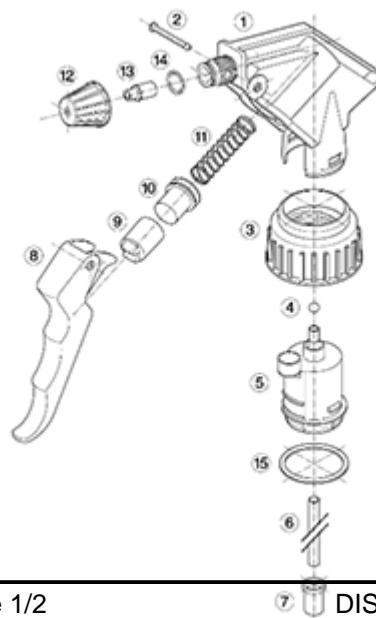

De Maxi wordt aanbevolen voor een industriële gebruik, in het reinigingsgebied en voor al de applicaties waar een grote hoeveelheid vloeistof moet verstuift worden.

Algemene informatie

- **Bestelnummer : MAXITVI00BS225BROU**
- Verstuiving capaciteit : 2.2 ml
- Gewicht : 41.00 gr
- Kleur :
- Lengte van de buis : 225 mm

Foto

Neck : 28/400

Standaard verpakking :

- 400 st. per doos
- Afmetingen : 57 x 39 x 55 cm
- Brutogewicht : 17.65 Kg

Exploded View

Pos	Beschrijving	Materiaal
1	Lichaam	PP
2	Veer	POM
3	Ring	PP
4	Kogeltje	Roestvrij 302
5	Connectie	PP
6	Stijgbuis	PE
7	Filter	PP
8	Trekker	PP
9	Zuigerhouder	PP
10	Zuigerdichting	Viton®
11	Veer	Roestvrij 302
12	Buis	PP
13	Klep	POM
14	O-ring	NBR
15	Dichting	Viton®