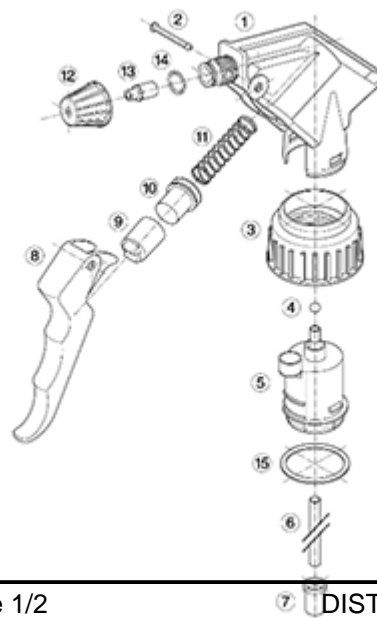

De Maxi wordt aanbevolen voor een industriële gebruik, in het reinigingsgebied en voor al de applicaties waar een grote hoeveelheid vloeistof moet verstuift worden.

Algemene informatie

- **Bestelnummer : MAXITVI00BS225BROU**
- Verstuiving capaciteit : 2.2 ml
- Gewicht : 41.00 gr
- Kleur :
- Lengte van de buis : 225 mm

Foto

Neck : 28/400

Standaard verpakking :

- 400 st. per doos
- Afmetingen : 57 x 39 x 55 cm
- Brutogewicht : 17.65 Kg

Exploded View

Pos	Beschrijving	Materiaal
1	Lichaam	PP
2	Veer	POM
3	Ring	PP
4	Kogeltje	Roestvrij 302
5	Connectie	PP
6	Stijgbuis	PE
7	Filter	PP
8	Trekker	PP
9	Zuigerhouder	PP
10	Zuigerdichting	Viton®
11	Veer	Roestvrij 302
12	Buis	PP
13	Klep	POM
14	O-ring	NBR
15	Dichting	Viton®