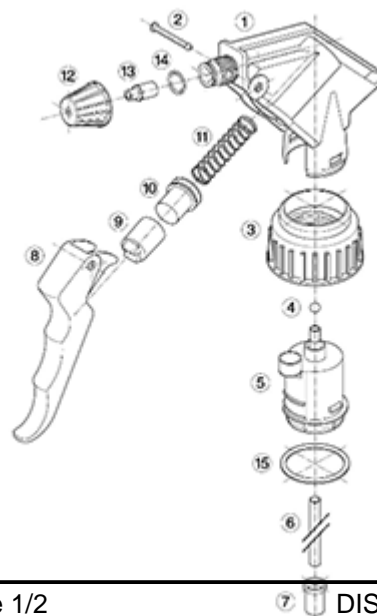

De Maxi wordt aanbevolen voor een industriële gebruik, in het reinigingsgebied en voor al de applicaties waar een grote hoeveelheid vloeistof moet verstuift worden.

Algemene informatie

- **Bestelnummer : MAXITVI00BS225BROU**
- Verstuiving capaciteit : 2.2 ml
- Gewicht : 41.00 gr
- Kleur :
- Lengte van de buis : 225 mm

Foto

Neck : 28/400

Standaard verpakking :

- 400 st. per doos
- Afmetingen : 57 x 39 x 55 cm
- Brutowicht : 17.65 Kg

Exploded View

Pos	Beschrijving	Materiaal
1	Lichaam	PP
2	Veer	POM
3	Ring	PP
4	Kogeltje	Roestvrij 302
5	Connectie	PP
6	Stijgbuis	PE
7	Filter	PP
8	Trekker	PP
9	Zuigerhouder	PP
10	Zuigerdichting	Viton®
11	Veer	Roestvrij 302
12	Buis	PP
13	Klep	POM
14	O-ring	NBR
15	Dichting	Viton®