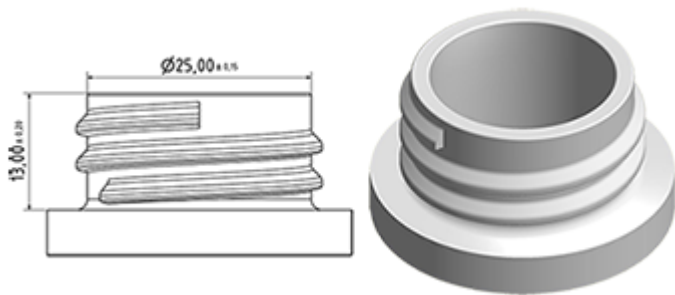

De Maxi wordt aanbevolen voor een industriële gebruik, in het reinigingsgebied en voor al de applicaties waar een grote hoeveelheid vloeistof moet verstuift worden.

Algemene informatie

- **Bestelnummer : MAXITVI00BS225BROU**
- Verstuiving capaciteit : 2.2 ml
- Gewicht : 41.00 gr
- Kleur :
- Lengte van de buis : 225 mm

Foto

Neck : 28/400

Standaard verpakking :

- 400 st. per doos
- Afmetingen : 57 x 39 x 55 cm
- Brutowicht : 17.65 Kg

Exploded View

Pos	Beschrijving	Materiaal
1	Lichaam	PP
2	Veer	POM
3	Ring	PP
4	Kogeltje	Roestvrij 302
5	Connectie	PP
6	Stijgbuis	PE
7	Filter	PP
8	Trekker	PP
9	Zuigerhouder	PP
10	Zuigerdichting	Viton®
11	Veer	Roestvrij 302
12	Buis	PP
13	Klep	POM
14	O-ring	NBR
15	Dichting	Viton®