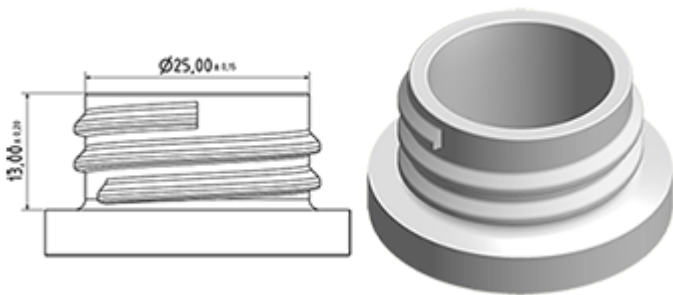

De Maxi wordt aanbevolen voor een industriële gebruik, in het reinigingsgebied en voor al de applicaties waar een grote hoeveelheid vloeistof moet verstuift worden.

Algemene informatie

- **Bestelnummer : MAXITVI00BS225BROU**
- Verstuiving capaciteit : 2.2 ml
- Gewicht : 41.00 gr
- Kleur :
- Lengte van de buis : 225 mm

Foto

Neck : 28/400

Standaard verpakking :

- 400 st. per doos
- Afmetingen : 57 x 39 x 55 cm
- Brutogewicht : 17.65 Kg

Exploded View

Pos	Beschrijving	Materiaal
1	Lichaam	PP
2	Veer	POM
3	Ring	PP
4	Kogeltje	Roestvrij 302
5	Connectie	PP
6	Stijgbuis	PE
7	Filter	PP
8	Trekker	PP
9	Zuigerhouder	PP
10	Zuigerdichting	Viton®
11	Veer	Roestvrij 302
12	Buis	PP
13	Klep	POM
14	O-ring	NBR
15	Dichting	Viton®