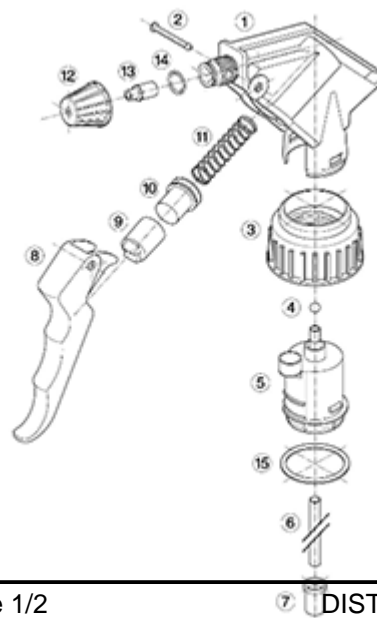

De Maxi wordt aanbevolen voor een industriële gebruik, in het reinigingsgebied en voor al de applicaties waar een grote hoeveelheid vloeistof moet verstuift worden.

Algemene informatie

- **Bestelnummer : MAXITVI00BS225BBLA**
- Verstuiving capaciteit : 2.2 ml
- Gewicht : 41.00 gr
- Kleur :
- Lengte van de buis : 225 mm

Foto

Neck : 28/400

Standaard verpakking :

- 400 st. per doos
- Afmetingen : 57 x 39 x 55 cm
- Brutogewicht : 17.65 Kg

Exploded View

Pos	Beschrijving	Materiaal
1	Lichaam	PP
2	Veer	POM
3	Ring	PP
4	Kogeltje	Roestvrij 302
5	Connectie	PP
6	Stijgbuis	PE
7	Filter	PP
8	Trekker	PP
9	Zuigerhouder	PP
10	Zuigerdichting	Viton®
11	Veer	Roestvrij 302
12	Buis	PP
13	Klep	POM
14	O-ring	NBR
15	Dichting	Viton®