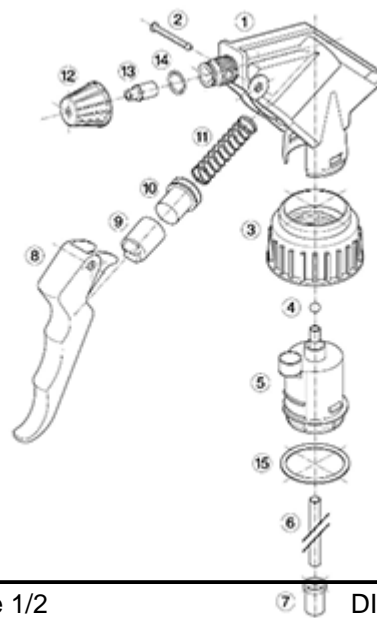

De Maxi wordt aanbevolen voor een industriële gebruik, in het reinigingsgebied en voor al de applicaties waar een grote hoeveelheid vloeistof moet verstuift worden.

Algemene informatie

- **Bestelnummer : MAXITVI00BS225BBLA**
- Verstuiving capaciteit : 2.2 ml
- Gewicht : 41.00 gr
- Kleur :
- Lengte van de buis : 225 mm

Foto

Neck : 28/400

Standaard verpakking :

- 400 st. per doos
- Afmetingen : 57 x 39 x 55 cm
- Bruto gewicht : 17.65 Kg

Exploded View

Pos	Beschrijving	Materiaal
1	Lichaam	PP
2	Veer	POM
3	Ring	PP
4	Kogeltje	Roestvrij 302
5	Connectie	PP
6	Stijgbuis	PE
7	Filter	PP
8	Trekker	PP
9	Zuigerhouder	PP
10	Zuigerdichting	Viton®
11	Veer	Roestvrij 302
12	Buis	PP
13	Klep	POM
14	O-ring	NBR
15	Dichting	Viton®