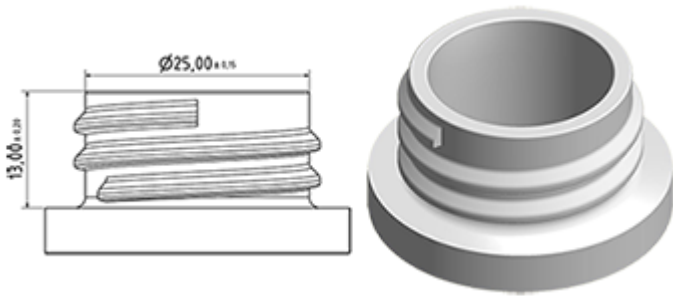

De Maxi wordt aanbevolen voor een industriële gebruik, in het reinigingsgebied en voor al de applicaties waar een grote hoeveelheid vloeistof moet verstuift worden.

Algemene informatie

- **Bestelnummer : MAXITVI00BS225BBLA**
- Verstuiving capaciteit : 2.2 ml
- Gewicht : 41.00 gr
- Kleur :
- Lengte van de buis : 225 mm

Foto

Neck : 28/400

Standaard verpakking :

- 400 st. per doos
- Afmetingen : 57 x 39 x 55 cm
- Brutogewicht : 17.65 Kg

Exploded View

Pos	Beschrijving	Materiaal
1	Lichaam	PP
2	Veer	POM
3	Ring	PP
4	Kogeltje	Roestvrij 302
5	Connectie	PP
6	Stijgbuis	PE
7	Filter	PP
8	Trekker	PP
9	Zuigerhouder	PP
10	Zuigerdichting	Viton®
11	Veer	Roestvrij 302
12	Buis	PP
13	Klep	POM
14	O-ring	NBR
15	Dichting	Viton®