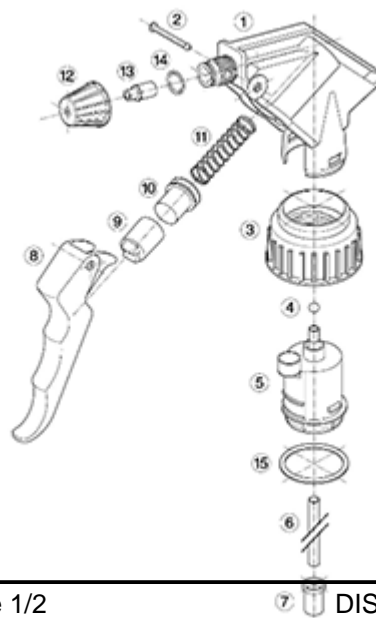

De Maxi wordt aanbevolen voor een industriële gebruik, in het reinigingsgebied en voor al de applicaties waar een grote hoeveelheid vloeistof moet verstuift worden.

Algemene informatie

- **Bestelnummer : MAXITVI00BS225BBLA**
- Verstuiving capaciteit : 2.2 ml
- Gewicht : 41.00 gr
- Kleur :
- Lengte van de buis : 225 mm

Foto

Neck : 28/400

Standaard verpakking :

- 400 st. per doos
- Afmetingen : 57 x 39 x 55 cm
- Brutogewicht : 17.65 Kg

Exploded View

Pos	Beschrijving	Materiaal
1	Lichaam	PP
2	Veer	POM
3	Ring	PP
4	Kogeltje	Roestvrij 302
5	Connectie	PP
6	Stijgbuis	PE
7	Filter	PP
8	Trekker	PP
9	Zuigerhouder	PP
10	Zuigerdichting	Viton®
11	Veer	Roestvrij 302
12	Buis	PP
13	Klep	POM
14	O-ring	NBR
15	Dichting	Viton®