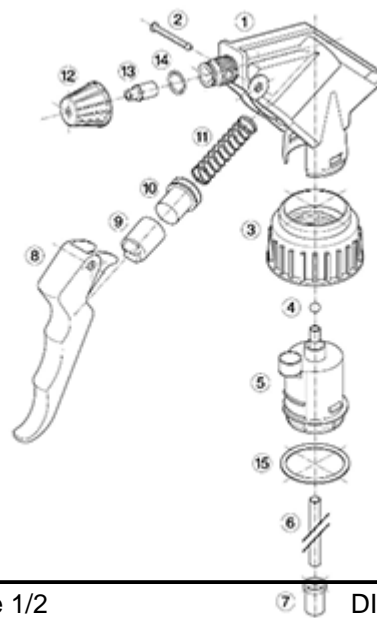

De Maxi wordt aanbevolen voor een industriële gebruik, in het reinigingsgebied en voor al de applicaties waar een grote hoeveelheid vloeistof moet verstuift worden.

Algemene informatie

- **Bestelnummer : MAXITVI00BS225BBEU**
- Verstuiving capaciteit : 2.2 ml
- Gewicht : 41.00 gr
- Kleur :
- Lengte van de buis : 225 mm

Foto

Neck : 28/400

Standaard verpakking :

- 400 st. per doos
- Afmetingen : 57 x 39 x 55 cm
- Bruto gewicht : 17.65 Kg

Exploded View

Pos	Beschrijving	Materiaal
1	Lichaam	PP
2	Veer	POM
3	Ring	PP
4	Kogeltje	Roestvrij 302
5	Connectie	PP
6	Stijgbuis	PE
7	Filter	PP
8	Trekker	PP
9	Zuigerhouder	PP
10	Zuigerdichting	Viton®
11	Veer	Roestvrij 302
12	Buis	PP
13	Klep	POM
14	O-ring	NBR
15	Dichting	Viton®