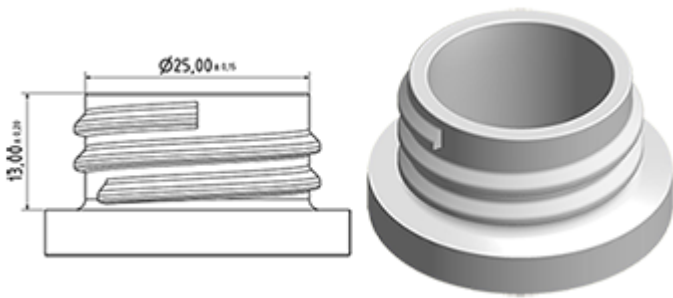

De Maxi wordt aanbevolen voor een industriële gebruik, in het reinigingsgebied en voor al de applicaties waar een grote hoeveelheid vloeistof moet verstuift worden.

Algemene informatie

- **Bestelnummer : MAXITVI00BS225BBEU**
- Verstuiving capaciteit : 2.2 ml
- Gewicht : 41.00 gr
- Kleur :
- Lengte van de buis : 225 mm

Foto

Neck : 28/400

Standaard verpakking :

- 400 st. per doos
- Afmetingen : 57 x 39 x 55 cm
- Bruto gewicht : 17.65 Kg

Exploded View

Pos	Beschrijving	Materiaal
1	Lichaam	PP
2	Veer	POM
3	Ring	PP
4	Kogeltje	Roestvrij 302
5	Connectie	PP
6	Stijgbuis	PE
7	Filter	PP
8	Trekker	PP
9	Zuigerhouder	PP
10	Zuigerdichting	Viton®
11	Veer	Roestvrij 302
12	Buis	PP
13	Klep	POM
14	O-ring	NBR
15	Dichting	Viton®