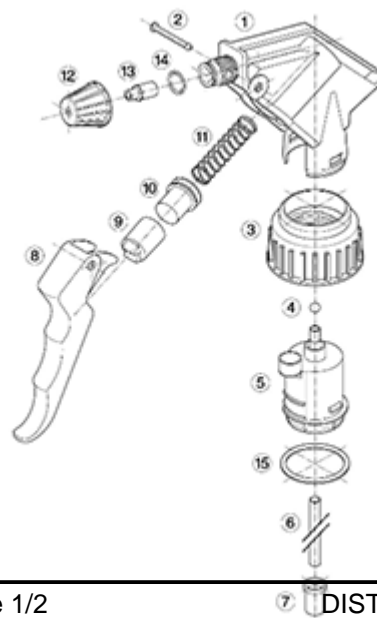

## Neck : 28/400

## Standaard verpakking :

- 400 st. per doos
- Afmetingen : 57 x 39 x 55 cm
- Brutogewicht : 17.65 Kg

## Exploded View

Pos	Beschrijving	Materiaal
1	Lichaam	PP
2	Veer	POM
3	Ring	PP
4	Kogeltje	Roestvrij 302
5	Connectie	PP
6	Stijgbuis	PE
7	Filter	PP
8	Trekker	PP
9	Zuigerhouder	PP
10	Zuigerdichting	Viton®
11	Veer	Roestvrij 302
12	Buis	PP
13	Klep	POM
14	O-ring	NBR
15	Dichting	Viton®