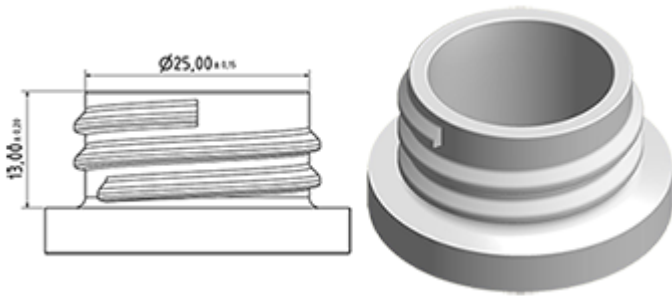

Neck : 28/400

Standaard verpakking :

- 400 st. per doos
- Afmetingen : 57 x 39 x 55 cm
- Brutogewicht : 17.65 Kg

Exploded View

Pos	Beschrijving	Materiaal
1	Lichaam	PP
2	Veer	POM
3	Ring	PP
4	Kogeltje	Roestvrij 302
5	Connectie	PP
6	Stijgbuis	PE
7	Filter	PP
8	Trekker	PP
9	Zuigerhouder	PP
10	Zuigerdichting	Viton®
11	Veer	Roestvrij 302
12	Buis	PP
13	Klep	POM
14	O-ring	NBR
15	Dichting	Viton®