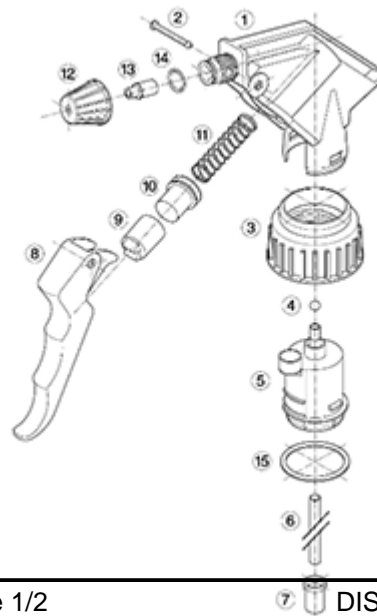

## Neck : 28/400

## Standaard verpakking :

- 400 st. per doos
- Afmetingen : 57 x 39 x 55 cm
- Brutogewicht : 17.65 Kg

## Exploded View

Pos	Beschrijving	Materiaal
1	Lichaam	PP
2	Veer	POM
3	Ring	PP
4	Kogeltje	Roestvrij 302
5	Connectie	PP
6	Stijgbuis	PE
7	Filter	PP
8	Trekker	PP
9	Zuigerhouder	PP
10	Zuigerdichting	Viton®
11	Veer	Roestvrij 302
12	Buis	PP
13	Klep	POM
14	O-ring	NBR
15	Dichting	Viton®