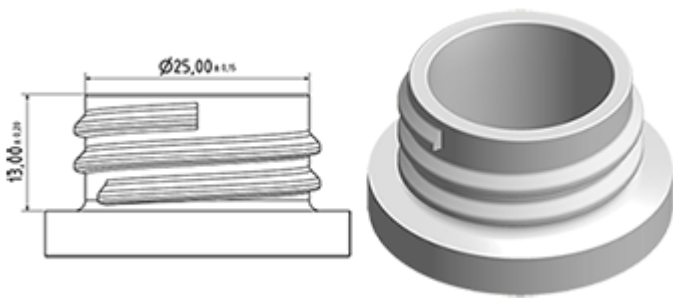

De MAXI verstuiver is een professionele en top kwaliteitsproduct met een heel grote verstuivingscapaciteit van 2.2 ml per druk.

Met zijn stevige constructie is onze Maxi verstuiver voor een heel lange gebruiksleven bestudeerd. Zijn lange trekker met ergonomische « drie vingers » vorm vergemakkelijkt zijn gebruik.

De ruwe oppervlakte van de trekker verzekert een goede gebruik met natte handen of met handschoenen.

De buis is regelbaar van een direkte straal tot een fijne mist. De stijgbuis heeft een kleine filter aan het einde.

De Maxi wordt aanbevolen voor een industriële gebruik, in het reinigingsgebied en voor al de applicaties waar een grote hoeveelheid vloeistof moet verstuift worden.

Algemene informatie

- Bestelnummer : MAXIT0100BS235BROUMO
- Verstuiving capaciteit : 2.2 ml
- Gewicht : 39.00 gr
- Kleur :
- Lengte van de buis : 235 mm

Neck : 28/400

Standaard verpakking :

- 400 st. per doos
- Afmetingen : 57 x 39 x 55 cm
- Bruto gewicht : 16.85 Kg

Foto

Exploded View

Pos	Beschrijving	Materiaal
1	Lichaam	PP
2	Veer	POM
3	Ring	PP
4	Kogeltje	Roestvrij 302
5	Connectie	PP
6	Stijgbuis	PE
7	Filter	PP
8	Trekker	PP
9	Zuigerhouder	PP
10	Zuigerdichting	NBR
11	Veer	Roestvrij 302
12	Buis	PP
13	Klep	POM
14	O-ring	NBR
15	Dichting	PE/EPE