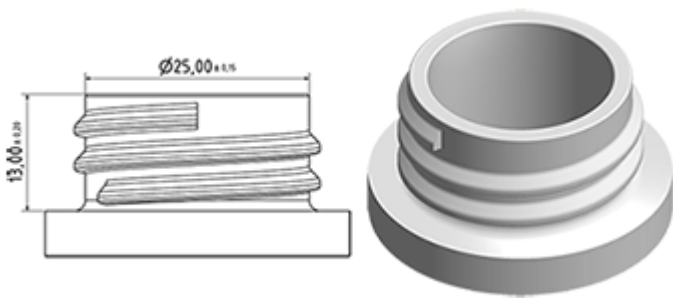

De MAXI verstuiver is een professionele en top kwaliteitsproduct met een heel grote verstuivingscapaciteit van 2.2 ml per druk.

Met zijn stevige constructie is onze Maxi verstuiver voor een heel lange gebruiksleven bestudeerd. Zijn lange trekker met ergonomische « drie vingers » vorm vergemakkelijkt zijn gebruik.

De ruwe oppervlakte van de trekker verzekert een goede gebruik met natte handen of met handschoenen.

De buis is regelbaar van een direkte straal tot een fijne mist. De stijgbuis heeft een kleine filter aan het einde.

De Maxi wordt aanbevolen voor een industriële gebruik, in het reinigingsgebied en voor al de applicaties waar een grote hoeveelheid vloeistof moet verstuift worden.

Algemene informatie

- **Bestelnummer : MAXIT0100BS235BROUMO**
- Verstuiving capaciteit : 2.2 ml
- Gewicht : 39.00 gr
- Kleur :
- Lengte van de buis : 235 mm

Neck : 28/400

Standaard verpakking :

- 400 st. per doos
- Afmetingen : 57 x 39 x 55 cm
- Bruto gewicht : 16.85 Kg

Foto

Exploded View

Pos	Beschrijving	Materiaal
1	Lichaam	PP
2	Veer	POM
3	Ring	PP
4	Kogeltje	Roestvrij 302
5	Connectie	PP
6	Stijgbuis	PE
7	Filter	PP
8	Trekker	PP
9	Zuigerhouder	PP
10	Zuigerdichting	NBR
11	Veer	Roestvrij 302
12	Buis	PP
13	Klep	POM
14	O-ring	NBR
15	Dichting	PE/EPE