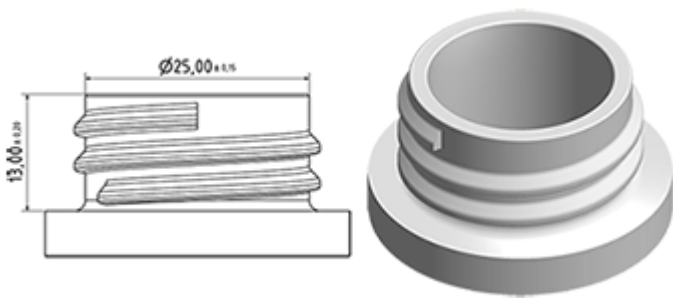

De MAXI verstuiver is een professionele en top kwaliteitsproduct met een heel grote verstuivingscapaciteit van 2.2 ml per druk.

Met zijn stevige constructie is onze Maxi verstuiver voor een heel lange gebruiksleven bestudeerd. Zijn lange trekker met ergonomische « drie vingers » vorm vergemakkelijkt zijn gebruik.

De ruwe oppervlakte van de trekker verzekert een goede gebruik met natte handen of met handschoenen.

De buis is regelbaar van een direkte straal tot een fijne mist. De stijgbuis heeft een kleine filter aan het einde.

## Algemene informatie

- **Bestelnummer : MAXIT0100BS235BROUMO**
- Verstuiving capaciteit : 2.2 ml
- Gewicht : 39.00 gr
- Kleur :
- Lengte van de buis : 235 mm