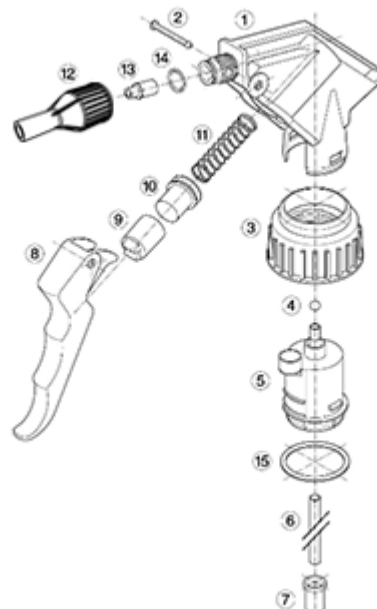

## Neck : 28/400

## Standaard verpakking :

- 400 st. per doos
- Afmetingen : 57 x 39 x 55 cm
- Bruto gewicht : 16.85 Kg

## Exploded View

Pos	Beschrijving	Materiaal
1	Lichaam	PP
2	Veer	POM
3	Ring	PP
4	Kogeltje	Roestvrij 302
5	Connectie	PP
6	Stijgbuis	PE
7	Filter	PP
8	Trekker	PP
9	Zuigerhouder	PP
10	Zuigerdichting	NBR
11	Veer	Roestvrij 302
12	Buis	PP
13	Klep	POM
14	O-ring	NBR
15	Dichting	PE/EPE