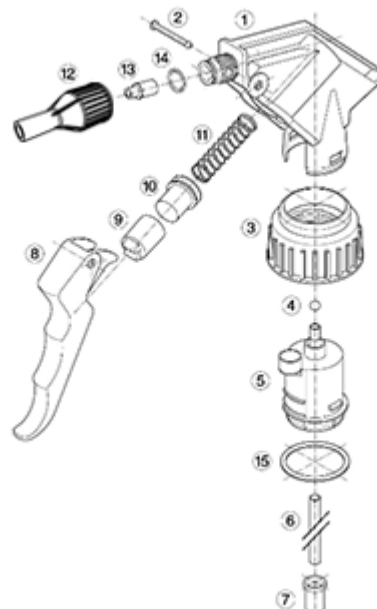

De ruwe oppervlakte van de trekker verzekert een goede gebruik met natte handen of met handschoenen.

De buis is regelbaar van een direkte straal tot een fijne mist. De stijgbuis heeft een kleine filter aan het einde.

De Maxi wordt aanbevolen voor een industriële gebruik, in het reinigingsgebied en voor al de applicaties waar een grote hoeveelheid vloeistof moet verstuift worden.

Algemene informatie

- **Bestelnummer : MAXIT0100BS235BROUMO**
- Verstuiving capaciteit : 2.2 ml
- Gewicht : 39.00 gr
- Kleur :
- Lengte van de buis : 235 mm

Neck : 28/400

Standaard verpakking :

- 400 st. per doos
- Afmetingen : 57 x 39 x 55 cm
- Bruto gewicht : 16.85 Kg

Foto

Exploded View

Pos	Beschrijving	Materiaal
1	Lichaam	PP
2	Veer	POM
3	Ring	PP
4	Kogeltje	Roestvrij 302
5	Connectie	PP
6	Stijgbuis	PE
7	Filter	PP
8	Trekker	PP
9	Zuigerhouder	PP
10	Zuigerdichting	NBR
11	Veer	Roestvrij 302
12	Buis	PP
13	Klep	POM
14	O-ring	NBR
15	Dichting	PE/EPE