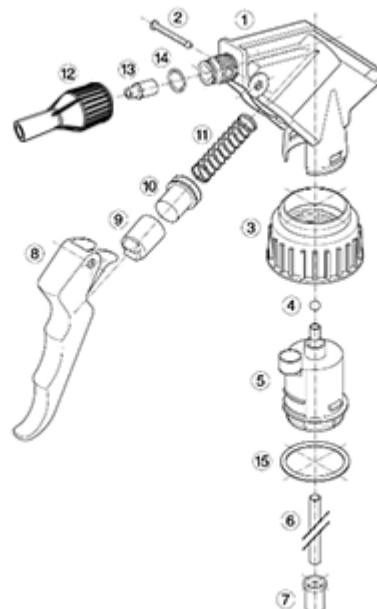

De ruwe oppervlakte van de trekker verzekert een goede gebruik met natte handen of met handschoenen.

De buis is regelbaar van een direkte straal tot een fijne mist. De stijgbuis heeft een kleine filter aan het einde.

De Maxi wordt aanbevolen voor een industriële gebruik, in het reinigingsgebied en voor al de applicaties waar een grote hoeveelheid vloeistof moet verstuift worden.

Algemene informatie

- Bestelnummer : MAXIT0100BS235BROUMO
- Verstuiving capaciteit : 2.2 ml
- Gewicht : 39.00 gr
- Kleur :
- Lengte van de buis : 235 mm

Neck : 28/400

Standaard verpakking :

- 400 st. per doos
- Afmetingen : 57 x 39 x 55 cm
- Bruto gewicht : 16.85 Kg

Foto

Exploded View

Pos	Beschrijving	Materiaal
1	Lichaam	PP
2	Veer	POM
3	Ring	PP
4	Kogeltje	Roestvrij 302
5	Connectie	PP
6	Stijgbuis	PE
7	Filter	PP
8	Trekker	PP
9	Zuigerhouder	PP
10	Zuigerdichting	NBR
11	Veer	Roestvrij 302
12	Buis	PP
13	Klep	POM
14	O-ring	NBR
15	Dichting	PE/EPE