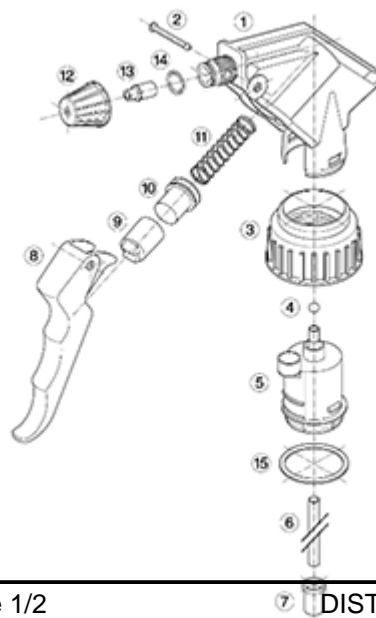

## Neck : 28/400

## Standaard verpakking :

- 400 st. per doos
- Afmetingen : 57 x 39 x 55 cm
- Brutogewicht : 1.25 Kg

## Exploded View

Pos	Beschrijving	Materiaal
1	Lichaam	PP
2	Veer	POM
3	Ring	PP
4	Kogeltje	Roestvrij 302
5	Connectie	PP
6	Stijgbuis	PE
7	Filter	PP
8	Trekker	PP
9	Zuigerhouder	PP
10	Zuigerdichting	NBR
11	Veer	Roestvrij 302
12	Buis	PP
13	Klep	POM
14	O-ring	NBR
15	Dichting	PE/EPE