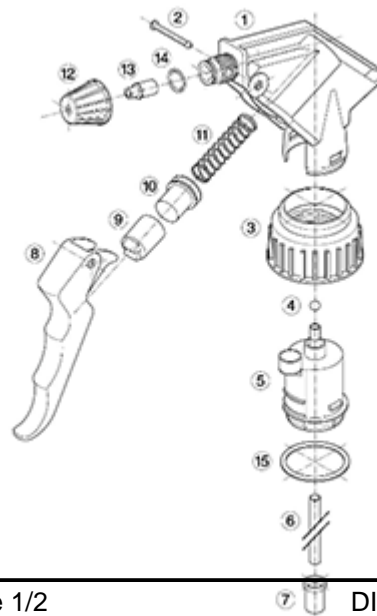

De Maxi wordt aanbevolen voor een industriële gebruik, in het reinigingsgebied en voor al de applicaties waar een grote hoeveelheid vloeistof moet verstuift worden.

Algemene informatie

- **Bestelnummer : MAXI JTBS270BVER**
- Verstuiving capaciteit : 2.2 ml
- Gewicht : 0.00 gr
- Kleur :
- Lengte van de buis : 270 mm

Foto

Neck : 28/400

Standaard verpakking :

- 400 st. per doos
- Afmetingen : 57 x 39 x 55 cm
- Brutogewicht : 1.25 Kg

Exploded View

Pos	Beschrijving	Materiaal
1	Lichaam	PP
2	Veer	POM
3	Ring	PP
4	Kogeltje	Roestvrij 302
5	Connectie	PP
6	Stijgbuis	PE
7	Filter	PP
8	Trekker	PP
9	Zuigerhouder	PP
10	Zuigerdichting	NBR
11	Veer	Roestvrij 302
12	Buis	PP
13	Klep	POM
14	O-ring	NBR
15	Dichting	PE/EPE