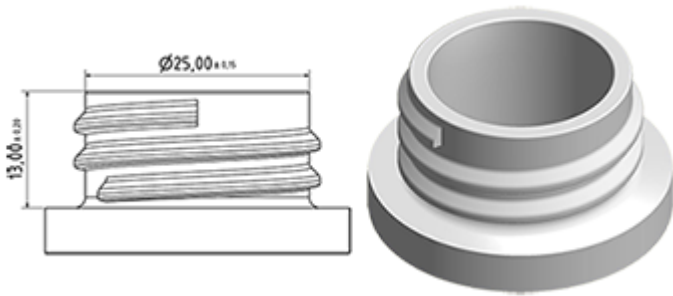

De Maxi wordt aanbevolen voor een industriële gebruik, in het reinigingsgebied en voor al de applicaties waar een grote hoeveelheid vloeistof moet verstuift worden.

Algemene informatie

- **Bestelnummer : MAXI JTBS270BROU**
- Verstuiving capaciteit : 2.2 ml
- Gewicht : 38.00 gr
- Kleur :
- Lengte van de buis : 270 mm

Foto

Neck : 28/400

Standaard verpakking :

- 400 st. per doos
- Afmetingen : 57 x 39 x 55 cm
- Brutogewicht : 16.45 Kg

Exploded View

Pos	Beschrijving	Materiaal
1	Lichaam	PP
2	Veer	POM
3	Ring	PP
4	Kogeltje	Roestvrij 302
5	Connectie	PP
6	Stijgbuis	PE
7	Filter	PP
8	Trekker	PP
9	Zuigerhouder	PP
10	Zuigerdichting	NBR
11	Veer	Roestvrij 302
12	Buis	PP
13	Klep	POM
14	O-ring	NBR
15	Dichting	PE/EPE