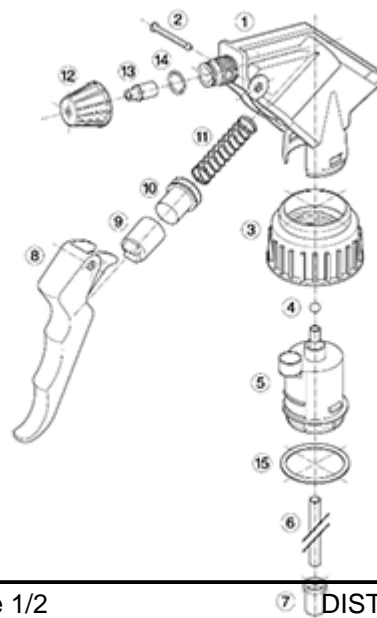

De Maxi wordt aanbevolen voor een industriële gebruik, in het reinigingsgebied en voor al de applicaties waar een grote hoeveelheid vloeistof moet verstuift worden.

Algemene informatie

- **Bestelnummer : MAXI JTBS270BROU**
- Verstuiving capaciteit : 2.2 ml
- Gewicht : 38.00 gr
- Kleur :
- Lengte van de buis : 270 mm

Foto

Neck : 28/400

Standaard verpakking :

- 400 st. per doos
- Afmetingen : 57 x 39 x 55 cm
- Brutogewicht : 16.45 Kg

Exploded View

Pos	Beschrijving	Materiaal
1	Lichaam	PP
2	Veer	POM
3	Ring	PP
4	Kogeltje	Roestvrij 302
5	Connectie	PP
6	Stijgbuis	PE
7	Filter	PP
8	Trekker	PP
9	Zuigerhouder	PP
10	Zuigerdichting	NBR
11	Veer	Roestvrij 302
12	Buis	PP
13	Klep	POM
14	O-ring	NBR
15	Dichting	PE/EPE