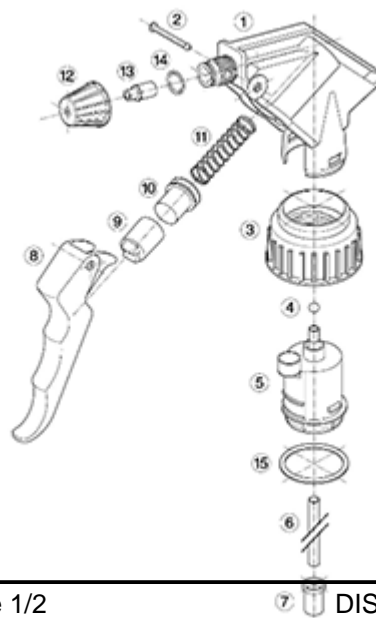

De Maxi wordt aanbevolen voor een industriële gebruik, in het reinigingsgebied en voor al de applicaties waar een grote hoeveelheid vloeistof moet verstuift worden.

Algemene informatie

- **Bestelnummer : MAXI JTBS270BROU**
- Verstuiving capaciteit : 2.2 ml
- Gewicht : 38.00 gr
- Kleur :
- Lengte van de buis : 270 mm

Foto

Neck : 28/400

Standaard verpakking :

- 400 st. per doos
- Afmetingen : 57 x 39 x 55 cm
- Brutogewicht : 16.45 Kg

Exploded View

Pos	Beschrijving	Materiaal
1	Lichaam	PP
2	Veer	POM
3	Ring	PP
4	Kogeltje	Roestvrij 302
5	Connectie	PP
6	Stijgbuis	PE
7	Filter	PP
8	Trekker	PP
9	Zuigerhouder	PP
10	Zuigerdichting	NBR
11	Veer	Roestvrij 302
12	Buis	PP
13	Klep	POM
14	O-ring	NBR
15	Dichting	PE/EPE