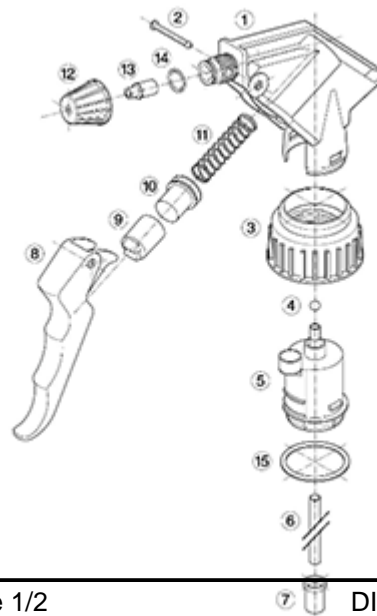

De Maxi wordt aanbevolen voor een industriële gebruik, in het reinigingsgebied en voor al de applicaties waar een grote hoeveelheid vloeistof moet verstuift worden.

Algemene informatie

- **Bestelnummer : MAXI JTBS270BROU**
- Verstuiving capaciteit : 2.2 ml
- Gewicht : 38.00 gr
- Kleur :
- Lengte van de buis : 270 mm

Foto

Neck : 28/400

Standaard verpakking :

- 400 st. per doos
- Afmetingen : 57 x 39 x 55 cm
- Brutogewicht : 16.45 Kg

Exploded View

Pos	Beschrijving	Materiaal
1	Lichaam	PP
2	Veer	POM
3	Ring	PP
4	Kogeltje	Roestvrij 302
5	Connectie	PP
6	Stijgbuis	PE
7	Filter	PP
8	Trekker	PP
9	Zuigerhouder	PP
10	Zuigerdichting	NBR
11	Veer	Roestvrij 302
12	Buis	PP
13	Klep	POM
14	O-ring	NBR
15	Dichting	PE/EPE