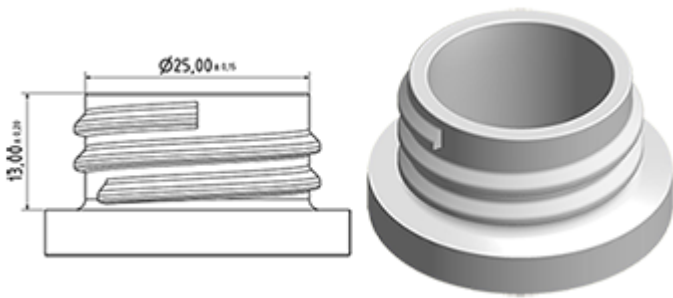

De Maxi wordt aanbevolen voor een industriële gebruik, in het reinigingsgebied en voor al de applicaties waar een grote hoeveelheid vloeistof moet verstuift worden.

Algemene informatie

- **Bestelnummer : MAXI JTBS270BROU**
- Verstuiving capaciteit : 2.2 ml
- Gewicht : 38.00 gr
- Kleur :
- Lengte van de buis : 270 mm

Foto

Neck : 28/400

Standaard verpakking :

- 400 st. per doos
- Afmetingen : 57 x 39 x 55 cm
- Brutogewicht : 16.45 Kg

Exploded View

Pos	Beschrijving	Materiaal
1	Lichaam	PP
2	Veer	POM
3	Ring	PP
4	Kogeltje	Roestvrij 302
5	Connectie	PP
6	Stijgbuis	PE
7	Filter	PP
8	Trekker	PP
9	Zuigerhouder	PP
10	Zuigerdichting	NBR
11	Veer	Roestvrij 302
12	Buis	PP
13	Klep	POM
14	O-ring	NBR
15	Dichting	PE/EPE