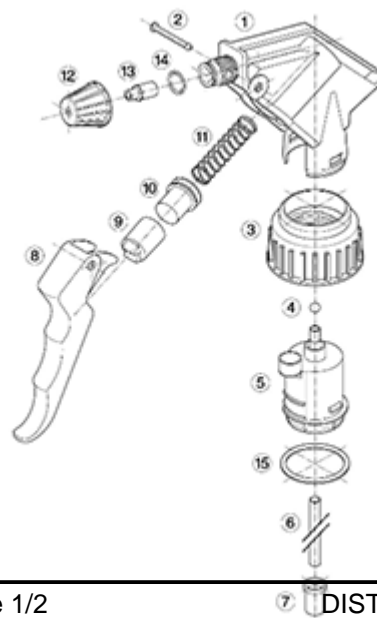

De Maxi wordt aanbevolen voor een industriële gebruik, in het reinigingsgebied en voor al de applicaties waar een grote hoeveelheid vloeistof moet verstuift worden.

Algemene informatie

- **Bestelnummer : MAXI JTBS270BJAU**
- Verstuiving capaciteit : 2.2 ml
- Gewicht : 38.00 gr
- Kleur :
- Lengte van de buis : 270 mm

Foto

Neck : 28/400

Standaard verpakking :

- 400 st. per doos
- Afmetingen : 57 x 39 x 55 cm
- Brutogewicht : 16.45 Kg

Exploded View

Pos	Beschrijving	Materiaal
1	Lichaam	PP
2	Veer	POM
3	Ring	PP
4	Kogeltje	Roestvrij 302
5	Connectie	PP
6	Stijgbuis	PE
7	Filter	PP
8	Trekker	PP
9	Zuigerhouder	PP
10	Zuigerdichting	NBR
11	Veer	Roestvrij 302
12	Buis	PP
13	Klep	POM
14	O-ring	NBR
15	Dichting	PE/EPE