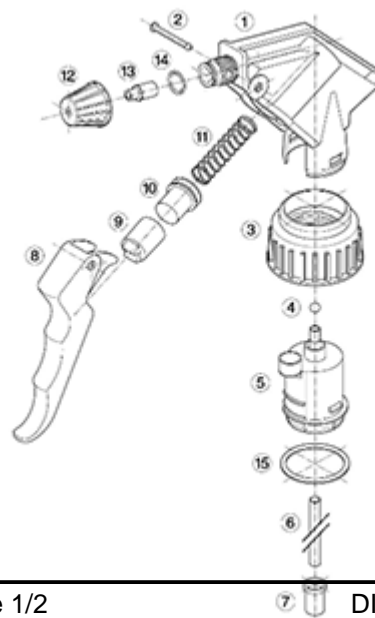

De Maxi wordt aanbevolen voor een industriële gebruik, in het reinigingsgebied en voor al de applicaties waar een grote hoeveelheid vloeistof moet verstuift worden.

Algemene informatie

- **Bestelnummer : MAXI JTBS270BJAU**
- Verstuiving capaciteit : 2.2 ml
- Gewicht : 38.00 gr
- Kleur :
- Lengte van de buis : 270 mm

Foto

Neck : 28/400

Standaard verpakking :

- 400 st. per doos
- Afmetingen : 57 x 39 x 55 cm
- Brutogewicht : 16.45 Kg

Exploded View

Pos	Beschrijving	Materiaal
1	Lichaam	PP
2	Veer	POM
3	Ring	PP
4	Kogeltje	Roestvrij 302
5	Connectie	PP
6	Stijgbuis	PE
7	Filter	PP
8	Trekker	PP
9	Zuigerhouder	PP
10	Zuigerdichting	NBR
11	Veer	Roestvrij 302
12	Buis	PP
13	Klep	POM
14	O-ring	NBR
15	Dichting	PE/EPE