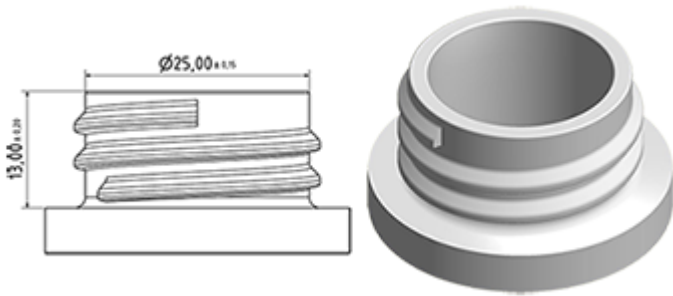

De Maxi wordt aanbevolen voor een industriële gebruik, in het reinigingsgebied en voor al de applicaties waar een grote hoeveelheid vloeistof moet verstuift worden.

Algemene informatie

- **Bestelnummer : MAXI JTBS270BJAU**
- Verstuiving capaciteit : 2.2 ml
- Gewicht : 38.00 gr
- Kleur :
- Lengte van de buis : 270 mm

Foto

Neck : 28/400

Standaard verpakking :

- 400 st. per doos
- Afmetingen : 57 x 39 x 55 cm
- Brutogewicht : 16.45 Kg

Exploded View

Pos	Beschrijving	Materiaal
1	Lichaam	PP
2	Veer	POM
3	Ring	PP
4	Kogeltje	Roestvrij 302
5	Connectie	PP
6	Stijgbuis	PE
7	Filter	PP
8	Trekker	PP
9	Zuigerhouder	PP
10	Zuigerdichting	NBR
11	Veer	Roestvrij 302
12	Buis	PP
13	Klep	POM
14	O-ring	NBR
15	Dichting	PE/EPE