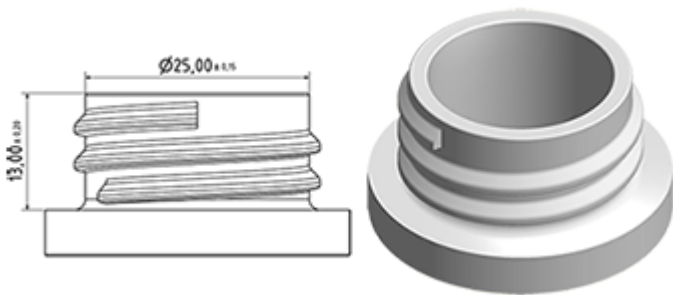

De Maxi wordt aanbevolen voor een industriële gebruik, in het reinigingsgebied en voor al de applicaties waar een grote hoeveelheid vloeistof moet verstuift worden.

Algemene informatie

- **Bestelnummer : MAXI JTBS270BJAU**
- Verstuiving capaciteit : 2.2 ml
- Gewicht : 38.00 gr
- Kleur :
- Lengte van de buis : 270 mm

Foto

Neck : 28/400

Standaard verpakking :

- 400 st. per doos
- Afmetingen : 57 x 39 x 55 cm
- Brutogewicht : 16.45 Kg

Exploded View

Pos	Beschrijving	Materiaal
1	Lichaam	PP
2	Veer	POM
3	Ring	PP
4	Kogeltje	Roestvrij 302
5	Connectie	PP
6	Stijgbuis	PE
7	Filter	PP
8	Trekker	PP
9	Zuigerhouder	PP
10	Zuigerdichting	NBR
11	Veer	Roestvrij 302
12	Buis	PP
13	Klep	POM
14	O-ring	NBR
15	Dichting	PE/EPE