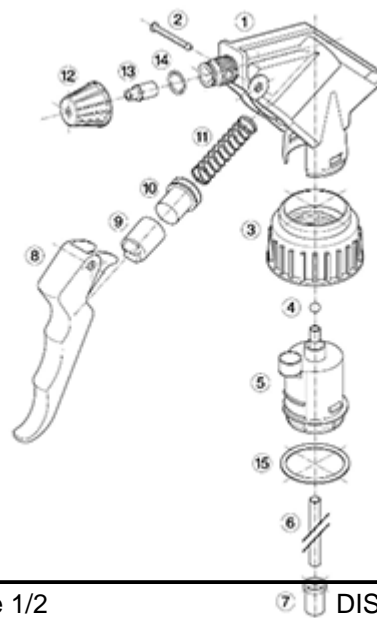

## Neck : 28/400

## Standaard verpakking :

- 400 st. per doos
- Afmetingen : 57 x 39 x 55 cm
- Bruto gewicht : 16.45 Kg

## Exploded View

Pos	Beschrijving	Materiaal
1	Lichaam	PP
2	Veer	POM
3	Ring	PP
4	Kogeltje	Roestvrij 302
5	Connectie	PP
6	Stijgbuis	PE
7	Filter	PP
8	Trekker	PP
9	Zuigerhouder	PP
10	Zuigerdichting	NBR
11	Veer	Roestvrij 302
12	Buis	PP
13	Klep	POM
14	O-ring	NBR
15	Dichting	PE/EPE