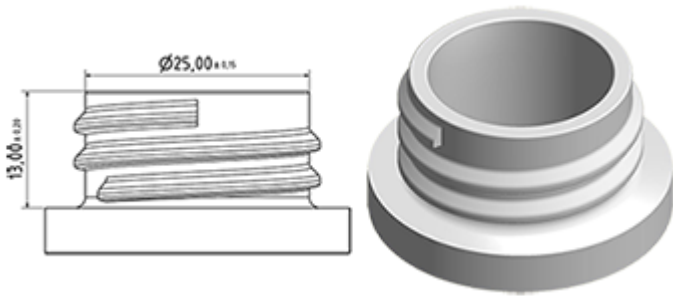

De Maxi wordt aanbevolen voor een industriële gebruik, in het reinigingsgebied en voor al de applicaties waar een grote hoeveelheid vloeistof moet verstuift worden.

Algemene informatie

- **Bestelnummer : MAXI JTBS270BBLA**
- Verstuiving capaciteit : 2.2 ml
- Gewicht : 38.00 gr
- Kleur :
- Lengte van de buis : 270 mm

Foto

Neck : 28/400

Standaard verpakking :

- 400 st. per doos
- Afmetingen : 57 x 39 x 55 cm
- Bruto gewicht : 16.45 Kg

Exploded View

Pos	Beschrijving	Materiaal
1	Lichaam	PP
2	Veer	POM
3	Ring	PP
4	Kogeltje	Roestvrij 302
5	Connectie	PP
6	Stijgbuis	PE
7	Filter	PP
8	Trekker	PP
9	Zuigerhouder	PP
10	Zuigerdichting	NBR
11	Veer	Roestvrij 302
12	Buis	PP
13	Klep	POM
14	O-ring	NBR
15	Dichting	PE/EPE