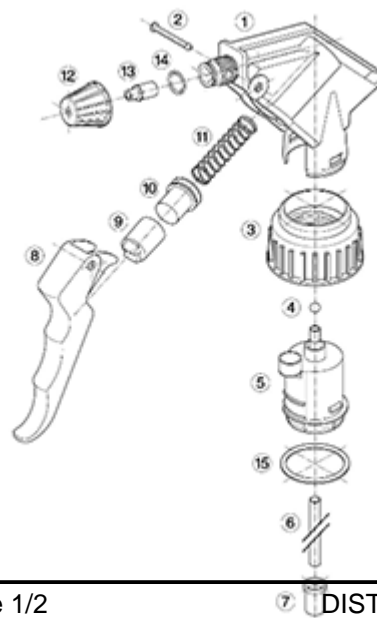

De Maxi wordt aanbevolen voor een industriële gebruik, in het reinigingsgebied en voor al de applicaties waar een grote hoeveelheid vloeistof moet verstuift worden.

Algemene informatie

- **Bestelnummer : MAXI JTBS270BBLA**
- Verstuiving capaciteit : 2.2 ml
- Gewicht : 38.00 gr
- Kleur :
- Lengte van de buis : 270 mm

Foto

Neck : 28/400

Standaard verpakking :

- 400 st. per doos
- Afmetingen : 57 x 39 x 55 cm
- Bruto gewicht : 16.45 Kg

Exploded View

Pos	Beschrijving	Materiaal
1	Lichaam	PP
2	Veer	POM
3	Ring	PP
4	Kogeltje	Roestvrij 302
5	Connectie	PP
6	Stijgbuis	PE
7	Filter	PP
8	Trekker	PP
9	Zuigerhouder	PP
10	Zuigerdichting	NBR
11	Veer	Roestvrij 302
12	Buis	PP
13	Klep	POM
14	O-ring	NBR
15	Dichting	PE/EPE