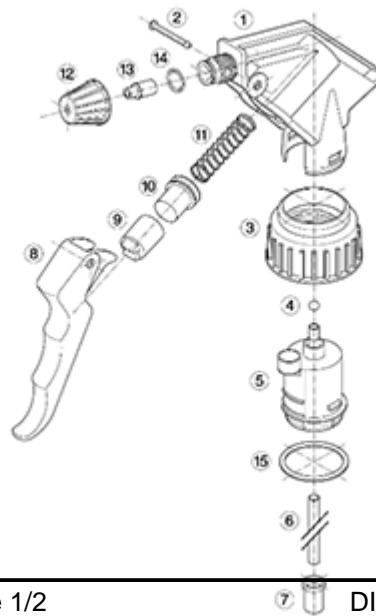

De Maxi wordt aanbevolen voor een industriële gebruik, in het reinigingsgebied en voor al de applicaties waar een grote hoeveelheid vloeistof moet verstuift worden.

Algemene informatie

- **Bestelnummer : MAXI JTBS270BBLA**
- Verstuiving capaciteit : 2.2 ml
- Gewicht : 38.00 gr
- Kleur :
- Lengte van de buis : 270 mm

Foto

Neck : 28/400

Standaard verpakking :

- 400 st. per doos
- Afmetingen : 57 x 39 x 55 cm
- Brutogewicht : 16.45 Kg

Exploded View

Pos	Beschrijving	Materiaal
1	Lichaam	PP
2	Veer	POM
3	Ring	PP
4	Kogeltje	Roestvrij 302
5	Connectie	PP
6	Stijgbuis	PE
7	Filter	PP
8	Trekker	PP
9	Zuigerhouder	PP
10	Zuigerdichting	NBR
11	Veer	Roestvrij 302
12	Buis	PP
13	Klep	POM
14	O-ring	NBR
15	Dichting	PE/EPE