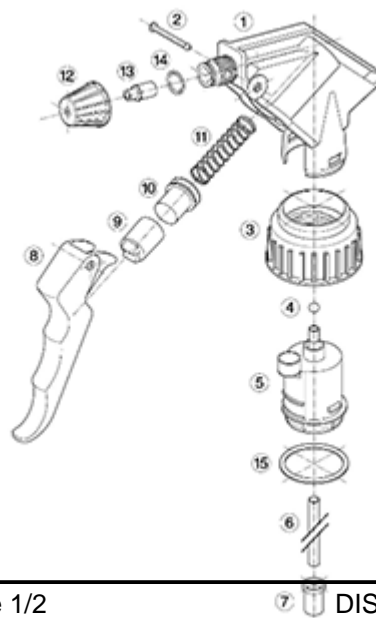

De Maxi wordt aanbevolen voor een industriële gebruik, in het reinigingsgebied en voor al de applicaties waar een grote hoeveelheid vloeistof moet verstuift worden.

Algemene informatie

- **Bestelnummer : MAXI JTBS270BBEU**
- Verstuiving capaciteit : 2.2 ml
- Gewicht : 38.00 gr
- Kleur :
- Lengte van de buis : 270 mm

Foto

Neck : 28/400

Standaard verpakking :

- 400 st. per doos
- Afmetingen : 57 x 39 x 55 cm
- Brutogewicht : 16.45 Kg

Exploded View

Pos	Beschrijving	Materiaal
1	Lichaam	PP
2	Veer	POM
3	Ring	PP
4	Kogeltje	Roestvrij 302
5	Connectie	PP
6	Stijgbuis	PE
7	Filter	PP
8	Trekker	PP
9	Zuigerhouder	PP
10	Zuigerdichting	NBR
11	Veer	Roestvrij 302
12	Buis	PP
13	Klep	POM
14	O-ring	NBR
15	Dichting	PE/EPE