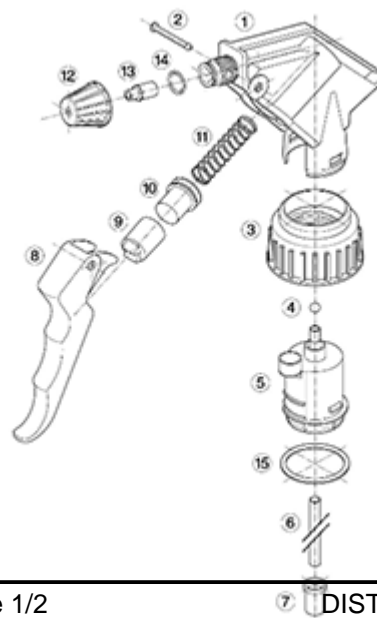

De Maxi wordt aanbevolen voor een industriële gebruik, in het reinigingsgebied en voor al de applicaties waar een grote hoeveelheid vloeistof moet verstuift worden.

Algemene informatie

- **Bestelnummer : MAXI JTBS270BBEU**
- Verstuiving capaciteit : 2.2 ml
- Gewicht : 38.00 gr
- Kleur :
- Lengte van de buis : 270 mm

Foto

Neck : 28/400

Standaard verpakking :

- 400 st. per doos
- Afmetingen : 57 x 39 x 55 cm
- Brutogewicht : 16.45 Kg

Exploded View

Pos	Beschrijving	Materiaal
1	Lichaam	PP
2	Veer	POM
3	Ring	PP
4	Kogeltje	Roestvrij 302
5	Connectie	PP
6	Stijgbuis	PE
7	Filter	PP
8	Trekker	PP
9	Zuigerhouder	PP
10	Zuigerdichting	NBR
11	Veer	Roestvrij 302
12	Buis	PP
13	Klep	POM
14	O-ring	NBR
15	Dichting	PE/EPE