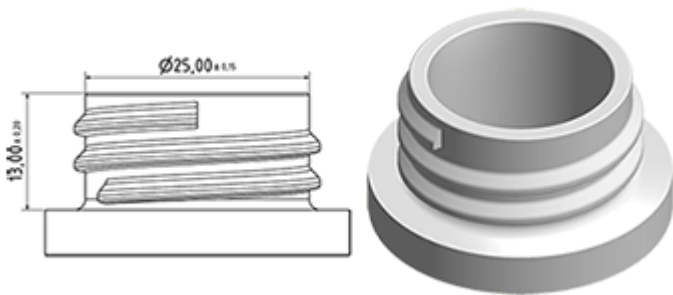

De Maxi wordt aanbevolen voor een industriële gebruik, in het reinigingsgebied en voor al de applicaties waar een grote hoeveelheid vloeistof moet verstuift worden.

Algemene informatie

- **Bestelnummer : MAXI JTBS270BBEU**
- Verstuiving capaciteit : 2.2 ml
- Gewicht : 38.00 gr
- Kleur :
- Lengte van de buis : 270 mm

Foto

Neck : 28/400

Standaard verpakking :

- 400 st. per doos
- Afmetingen : 57 x 39 x 55 cm
- Brutogewicht : 16.45 Kg

Exploded View

Pos	Beschrijving	Materiaal
1	Lichaam	PP
2	Veer	POM
3	Ring	PP
4	Kogeltje	Roestvrij 302
5	Connectie	PP
6	Stijgbuis	PE
7	Filter	PP
8	Trekker	PP
9	Zuigerhouder	PP
10	Zuigerdichting	NBR
11	Veer	Roestvrij 302
12	Buis	PP
13	Klep	POM
14	O-ring	NBR
15	Dichting	PE/EPE