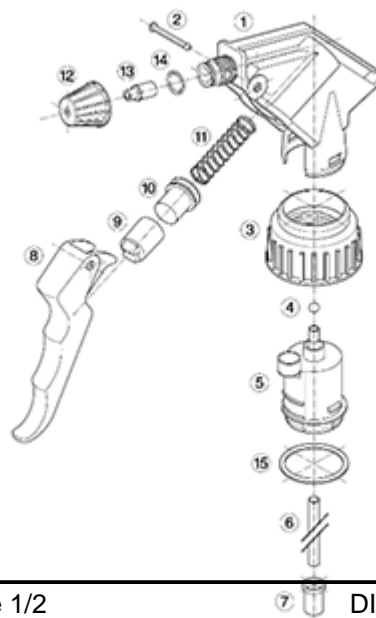

De Maxi wordt aanbevolen voor een industriële gebruik, in het reinigingsgebied en voor al de applicaties waar een grote hoeveelheid vloeistof moet verstuift worden.

Algemene informatie

- **Bestelnummer : MAXI JTBS270BBEU**
- Verstuiving capaciteit : 2.2 ml
- Gewicht : 38.00 gr
- Kleur :
- Lengte van de buis : 270 mm

Foto

Neck : 28/400

Standaard verpakking :

- 400 st. per doos
- Afmetingen : 57 x 39 x 55 cm
- Brutogewicht : 16.45 Kg

Exploded View

Pos	Beschrijving	Materiaal
1	Lichaam	PP
2	Veer	POM
3	Ring	PP
4	Kogeltje	Roestvrij 302
5	Connectie	PP
6	Stijgbuis	PE
7	Filter	PP
8	Trekker	PP
9	Zuigerhouder	PP
10	Zuigerdichting	NBR
11	Veer	Roestvrij 302
12	Buis	PP
13	Klep	POM
14	O-ring	NBR
15	Dichting	PE/EPE