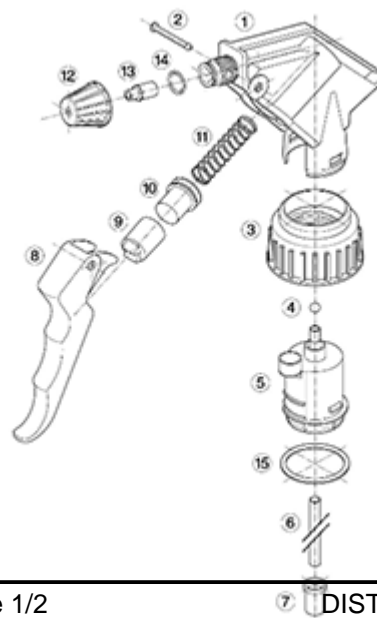

De Maxi wordt aanbevolen voor een industriële gebruik, in het reinigingsgebied en voor al de applicaties waar een grote hoeveelheid vloeistof moet verstuift worden.

Algemene informatie

- **Bestelnummer : MAXI JTBS245BVER**
- Verstuiving capaciteit : 2.2 ml
- Gewicht : 38.00 gr
- Kleur :
- Lengte van de buis : 245 mm

Foto

Neck : 28/400

Standaard verpakking :

- 400 st. per doos
- Afmetingen : 57 x 39 x 55 cm
- Brutowicht : 16.45 Kg

Exploded View

Pos	Beschrijving	Materiaal
1	Lichaam	PP
2	Veer	POM
3	Ring	PP
4	Kogeltje	Roestvrij 302
5	Connectie	PP
6	Stijgbuis	PE
7	Filter	PP
8	Trekker	PP
9	Zuigerhouder	PP
10	Zuigerdichting	NBR
11	Veer	Roestvrij 302
12	Buis	PP
13	Klep	POM
14	O-ring	NBR
15	Dichting	PE/EPE