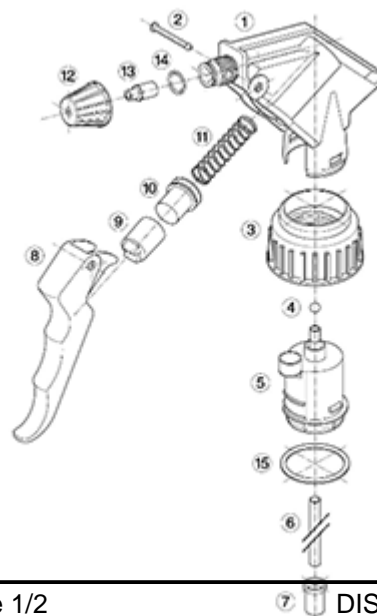

De Maxi wordt aanbevolen voor een industriële gebruik, in het reinigingsgebied en voor al de applicaties waar een grote hoeveelheid vloeistof moet verstuift worden.

Algemene informatie

- **Bestelnummer : MAXI JTBS245BVER**
- Verstuiving capaciteit : 2.2 ml
- Gewicht : 38.00 gr
- Kleur :
- Lengte van de buis : 245 mm

Foto

Neck : 28/400

Standaard verpakking :

- 400 st. per doos
- Afmetingen : 57 x 39 x 55 cm
- Brutogewicht : 16.45 Kg

Exploded View

Pos	Beschrijving	Materiaal
1	Lichaam	PP
2	Veer	POM
3	Ring	PP
4	Kogeltje	Roestvrij 302
5	Connectie	PP
6	Stijgbuis	PE
7	Filter	PP
8	Trekker	PP
9	Zuigerhouder	PP
10	Zuigerdichting	NBR
11	Veer	Roestvrij 302
12	Buis	PP
13	Klep	POM
14	O-ring	NBR
15	Dichting	PE/EPE