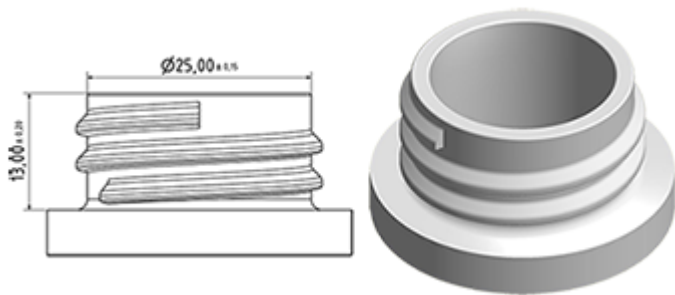

De Maxi wordt aanbevolen voor een industriële gebruik, in het reinigingsgebied en voor al de applicaties waar een grote hoeveelheid vloeistof moet verstuift worden.

Algemene informatie

- **Bestelnummer : MAXI JTBS245BVER**
- Verstuiving capaciteit : 2.2 ml
- Gewicht : 38.00 gr
- Kleur :
- Lengte van de buis : 245 mm

Foto

Neck : 28/400

Standaard verpakking :

- 400 st. per doos
- Afmetingen : 57 x 39 x 55 cm
- Brutogewicht : 16.45 Kg

Exploded View

Pos	Beschrijving	Materiaal
1	Lichaam	PP
2	Veer	POM
3	Ring	PP
4	Kogeltje	Roestvrij 302
5	Connectie	PP
6	Stijgbuis	PE
7	Filter	PP
8	Trekker	PP
9	Zuigerhouder	PP
10	Zuigerdichting	NBR
11	Veer	Roestvrij 302
12	Buis	PP
13	Klep	POM
14	O-ring	NBR
15	Dichting	PE/EPE