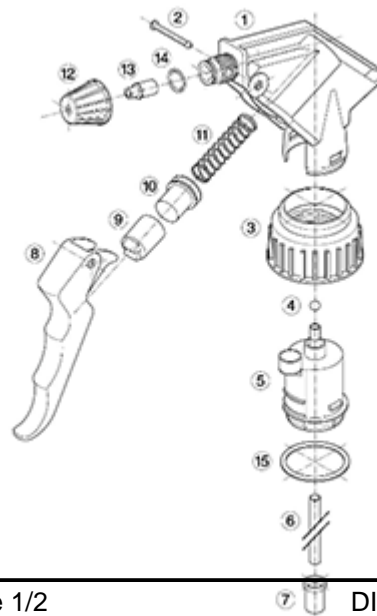

De Maxi wordt aanbevolen voor een industriële gebruik, in het reinigingsgebied en voor al de applicaties waar een grote hoeveelheid vloeistof moet verstuift worden.

Algemene informatie

- **Bestelnummer : MAXI JTBS245BVER**
- Verstuiving capaciteit : 2.2 ml
- Gewicht : 38.00 gr
- Kleur :
- Lengte van de buis : 245 mm

Foto

Neck : 28/400

Standaard verpakking :

- 400 st. per doos
- Afmetingen : 57 x 39 x 55 cm
- Brutogewicht : 16.45 Kg

Exploded View

Pos	Beschrijving	Materiaal
1	Lichaam	PP
2	Veer	POM
3	Ring	PP
4	Kogeltje	Roestvrij 302
5	Connectie	PP
6	Stijgbuis	PE
7	Filter	PP
8	Trekker	PP
9	Zuigerhouder	PP
10	Zuigerdichting	NBR
11	Veer	Roestvrij 302
12	Buis	PP
13	Klep	POM
14	O-ring	NBR
15	Dichting	PE/EPE