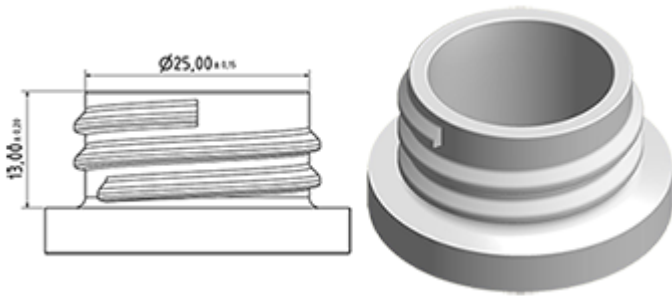

De Maxi wordt aanbevolen voor een industriële gebruik, in het reinigingsgebied en voor al de applicaties waar een grote hoeveelheid vloeistof moet verstuift worden.

Algemene informatie

- **Bestelnummer : MAXI JTBS245BVER**
- Verstuiving capaciteit : 2.2 ml
- Gewicht : 38.00 gr
- Kleur :
- Lengte van de buis : 245 mm

Foto

Neck : 28/400

Standaard verpakking :

- 400 st. per doos
- Afmetingen : 57 x 39 x 55 cm
- Brutowicht : 16.45 Kg

Exploded View

Pos	Beschrijving	Materiaal
1	Lichaam	PP
2	Veer	POM
3	Ring	PP
4	Kogeltje	Roestvrij 302
5	Connectie	PP
6	Stijgbuis	PE
7	Filter	PP
8	Trekker	PP
9	Zuigerhouder	PP
10	Zuigerdichting	NBR
11	Veer	Roestvrij 302
12	Buis	PP
13	Klep	POM
14	O-ring	NBR
15	Dichting	PE/EPE