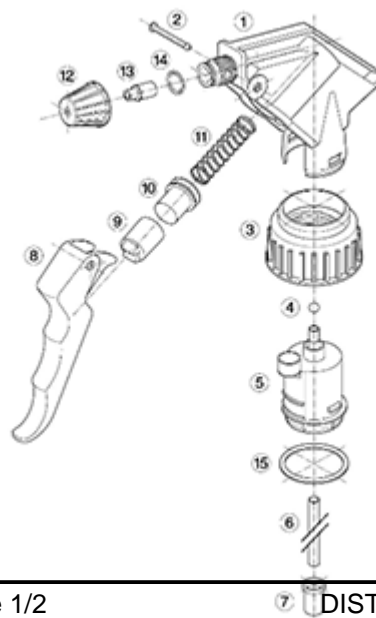

## Neck : 28/400

## Standaard verpakking :

- 400 st. per doos
- Afmetingen : 57 x 39 x 55 cm
- Brutogewicht : 16.45 Kg

## Exploded View

Pos	Beschrijving	Materiaal
1	Lichaam	PP
2	Veer	POM
3	Ring	PP
4	Kogeltje	Roestvrij 302
5	Connectie	PP
6	Stijgbuis	PE
7	Filter	PP
8	Trekker	PP
9	Zuigerhouder	PP
10	Zuigerdichting	NBR
11	Veer	Roestvrij 302
12	Buis	PP
13	Klep	POM
14	O-ring	NBR
15	Dichting	PE/EPE