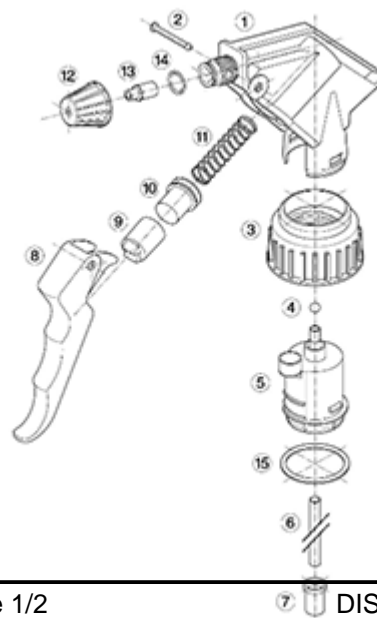

De Maxi wordt aanbevolen voor een industriële gebruik, in het reinigingsgebied en voor al de applicaties waar een grote hoeveelheid vloeistof moet verstuift worden.

Algemene informatie

- **Bestelnummer : MAXI JTBS245BROU**
- Verstuiving capaciteit : 2.2 ml
- Gewicht : 38.00 gr
- Kleur :
- Lengte van de buis : 245 mm

Foto

Neck : 28/400

Standaard verpakking :

- 400 st. per doos
- Afmetingen : 57 x 39 x 55 cm
- Brutogewicht : 16.45 Kg

Exploded View

Pos	Beschrijving	Materiaal
1	Lichaam	PP
2	Veer	POM
3	Ring	PP
4	Kogeltje	Roestvrij 302
5	Connectie	PP
6	Stijgbuis	PE
7	Filter	PP
8	Trekker	PP
9	Zuigerhouder	PP
10	Zuigerdichting	NBR
11	Veer	Roestvrij 302
12	Buis	PP
13	Klep	POM
14	O-ring	NBR
15	Dichting	PE/EPE