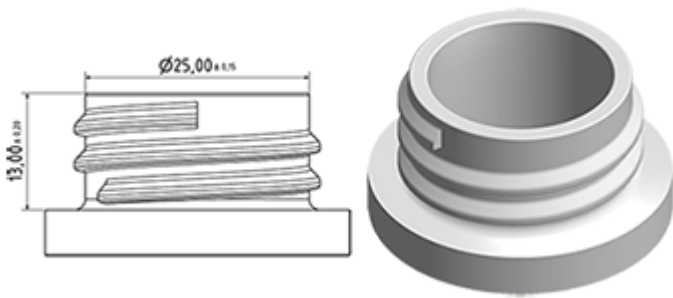

Neck : 28/400

Standaard verpakking :

- 400 st. per doos
- Afmetingen : 57 x 39 x 55 cm
- Brutogewicht : 16.45 Kg

Exploded View

Pos	Beschrijving	Materiaal
1	Lichaam	PP
2	Veer	POM
3	Ring	PP
4	Kogeltje	Roestvrij 302
5	Connectie	PP
6	Stijgbuis	PE
7	Filter	PP
8	Trekker	PP
9	Zuigerhouder	PP
10	Zuigerdichting	NBR
11	Veer	Roestvrij 302
12	Buis	PP
13	Klep	POM
14	O-ring	NBR
15	Dichting	PE/EPE