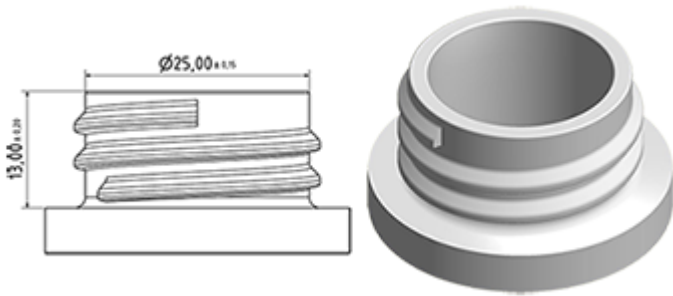

De Maxi wordt aanbevolen voor een industriële gebruik, in het reinigingsgebied en voor al de applicaties waar een grote hoeveelheid vloeistof moet verstuift worden.

Algemene informatie

- **Bestelnummer : MAXI JTBS245BROU**
- Verstuiving capaciteit : 2.2 ml
- Gewicht : 38.00 gr
- Kleur :
- Lengte van de buis : 245 mm

Foto

Neck : 28/400

Standaard verpakking :

- 400 st. per doos
- Afmetingen : 57 x 39 x 55 cm
- Brutogewicht : 16.45 Kg

Exploded View

Pos	Beschrijving	Materiaal
1	Lichaam	PP
2	Veer	POM
3	Ring	PP
4	Kogeltje	Roestvrij 302
5	Connectie	PP
6	Stijgbuis	PE
7	Filter	PP
8	Trekker	PP
9	Zuigerhouder	PP
10	Zuigerdichting	NBR
11	Veer	Roestvrij 302
12	Buis	PP
13	Klep	POM
14	O-ring	NBR
15	Dichting	PE/EPE