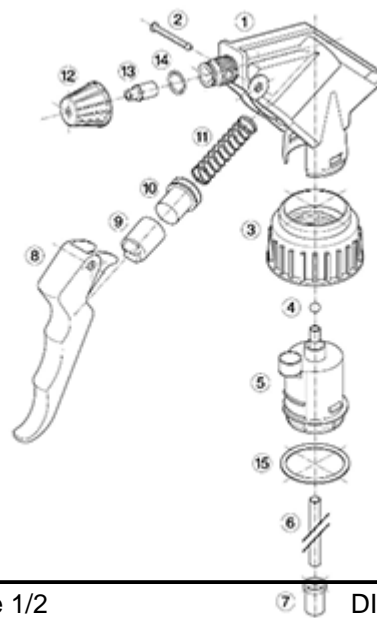

De Maxi wordt aanbevolen voor een industriële gebruik, in het reinigingsgebied en voor al de applicaties waar een grote hoeveelheid vloeistof moet verstuift worden.

Algemene informatie

- **Bestelnummer : MAXI JTBS245BROU**
- Verstuiving capaciteit : 2.2 ml
- Gewicht : 38.00 gr
- Kleur :
- Lengte van de buis : 245 mm

Foto

Neck : 28/400

Standaard verpakking :

- 400 st. per doos
- Afmetingen : 57 x 39 x 55 cm
- Brutogewicht : 16.45 Kg

Exploded View

Pos	Beschrijving	Materiaal
1	Lichaam	PP
2	Veer	POM
3	Ring	PP
4	Kogeltje	Roestvrij 302
5	Connectie	PP
6	Stijgbuis	PE
7	Filter	PP
8	Trekker	PP
9	Zuigerhouder	PP
10	Zuigerdichting	NBR
11	Veer	Roestvrij 302
12	Buis	PP
13	Klep	POM
14	O-ring	NBR
15	Dichting	PE/EPE