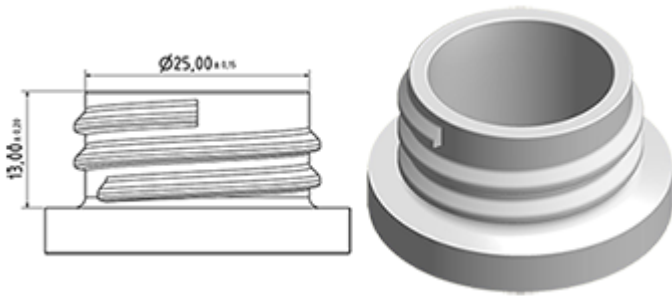

De Maxi wordt aanbevolen voor een industriële gebruik, in het reinigingsgebied en voor al de applicaties waar een grote hoeveelheid vloeistof moet verstuift worden.

Algemene informatie

- **Bestelnummer : MAXI JTBS245BROU**
- Verstuiving capaciteit : 2.2 ml
- Gewicht : 38.00 gr
- Kleur :
- Lengte van de buis : 245 mm

Foto

Neck : 28/400

Standaard verpakking :

- 400 st. per doos
- Afmetingen : 57 x 39 x 55 cm
- Brutogewicht : 16.45 Kg

Exploded View

Pos	Beschrijving	Materiaal
1	Lichaam	PP
2	Veer	POM
3	Ring	PP
4	Kogeltje	Roestvrij 302
5	Connectie	PP
6	Stijgbuis	PE
7	Filter	PP
8	Trekker	PP
9	Zuigerhouder	PP
10	Zuigerdichting	NBR
11	Veer	Roestvrij 302
12	Buis	PP
13	Klep	POM
14	O-ring	NBR
15	Dichting	PE/EPE