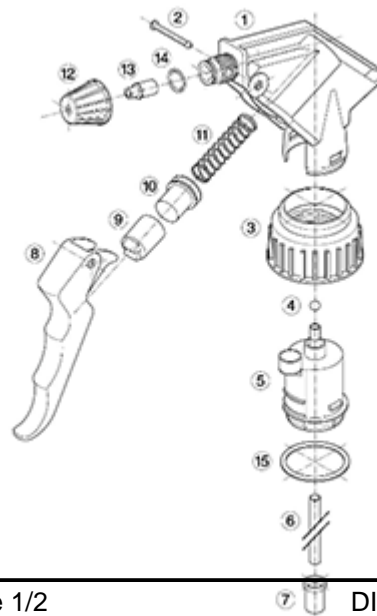

De Maxi wordt aanbevolen voor een industriële gebruik, in het reinigingsgebied en voor al de applicaties waar een grote hoeveelheid vloeistof moet verstuift worden.

Algemene informatie

- **Bestelnummer : MAXI JTBS245BJAU**
- Verstuiving capaciteit : 2.2 ml
- Gewicht : 38.00 gr
- Kleur :
- Lengte van de buis : 245 mm

Foto

Neck : 28/400

Standaard verpakking :

- 400 st. per doos
- Afmetingen : 57 x 39 x 55 cm
- Bruto gewicht : 16.45 Kg

Exploded View

Pos	Beschrijving	Materiaal
1	Lichaam	PP
2	Veer	POM
3	Ring	PP
4	Kogeltje	Roestvrij 302
5	Connectie	PP
6	Stijgbuis	PE
7	Filter	PP
8	Trekker	PP
9	Zuigerhouder	PP
10	Zuigerdichting	NBR
11	Veer	Roestvrij 302
12	Buis	PP
13	Klep	POM
14	O-ring	NBR
15	Dichting	PE/EPE