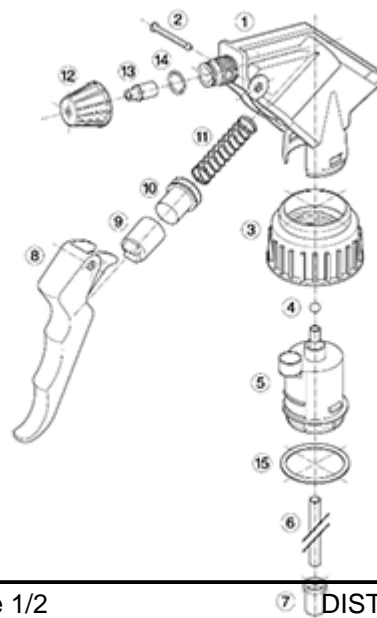

De Maxi wordt aanbevolen voor een industriële gebruik, in het reinigingsgebied en voor al de applicaties waar een grote hoeveelheid vloeistof moet verstuift worden.

Algemene informatie

- **Bestelnummer : MAXI JTBS245BJAU**
- Verstuiving capaciteit : 2.2 ml
- Gewicht : 38.00 gr
- Kleur :
- Lengte van de buis : 245 mm

Foto

Neck : 28/400

Standaard verpakking :

- 400 st. per doos
- Afmetingen : 57 x 39 x 55 cm
- Brutogewicht : 16.45 Kg

Exploded View

Pos	Beschrijving	Materiaal
1	Lichaam	PP
2	Veer	POM
3	Ring	PP
4	Kogeltje	Roestvrij 302
5	Connectie	PP
6	Stijgbuis	PE
7	Filter	PP
8	Trekker	PP
9	Zuigerhouder	PP
10	Zuigerdichting	NBR
11	Veer	Roestvrij 302
12	Buis	PP
13	Klep	POM
14	O-ring	NBR
15	Dichting	PE/EPE