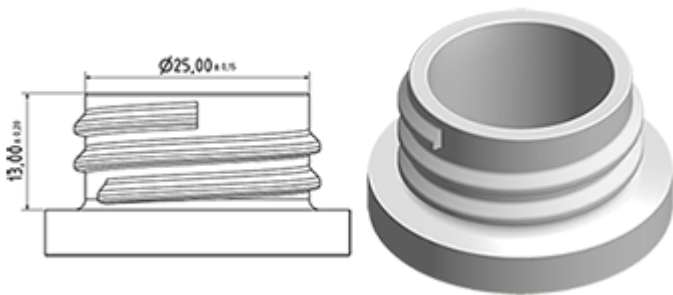

De Maxi wordt aanbevolen voor een industriële gebruik, in het reinigingsgebied en voor al de applicaties waar een grote hoeveelheid vloeistof moet verstuift worden.

Algemene informatie

- **Bestelnummer : MAXI JTBS245BJAU**
- Verstuiving capaciteit : 2.2 ml
- Gewicht : 38.00 gr
- Kleur :
- Lengte van de buis : 245 mm

Foto

Neck : 28/400

Standaard verpakking :

- 400 st. per doos
- Afmetingen : 57 x 39 x 55 cm
- Brutogewicht : 16.45 Kg

Exploded View

Pos	Beschrijving	Materiaal
1	Lichaam	PP
2	Veer	POM
3	Ring	PP
4	Kogeltje	Roestvrij 302
5	Connectie	PP
6	Stijgbuis	PE
7	Filter	PP
8	Trekker	PP
9	Zuigerhouder	PP
10	Zuigerdichting	NBR
11	Veer	Roestvrij 302
12	Buis	PP
13	Klep	POM
14	O-ring	NBR
15	Dichting	PE/EPE