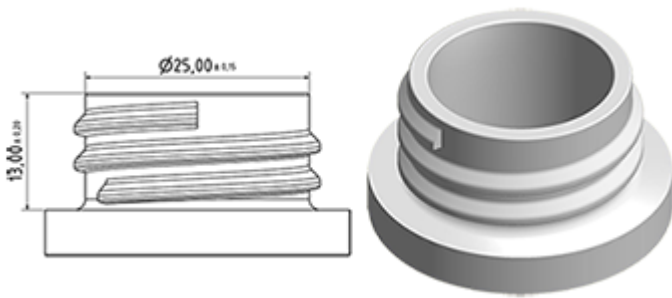

De Maxi wordt aanbevolen voor een industriële gebruik, in het reinigingsgebied en voor al de applicaties waar een grote hoeveelheid vloeistof moet verstuift worden.

Algemene informatie

- **Bestelnummer : MAXI JTBS245BJAU**
- Verstuiving capaciteit : 2.2 ml
- Gewicht : 38.00 gr
- Kleur :
- Lengte van de buis : 245 mm

Foto

Neck : 28/400

Standaard verpakking :

- 400 st. per doos
- Afmetingen : 57 x 39 x 55 cm
- Bruto gewicht : 16.45 Kg

Exploded View

Pos	Beschrijving	Materiaal
1	Lichaam	PP
2	Veer	POM
3	Ring	PP
4	Kogeltje	Roestvrij 302
5	Connectie	PP
6	Stijgbuis	PE
7	Filter	PP
8	Trekker	PP
9	Zuigerhouder	PP
10	Zuigerdichting	NBR
11	Veer	Roestvrij 302
12	Buis	PP
13	Klep	POM
14	O-ring	NBR
15	Dichting	PE/EPE