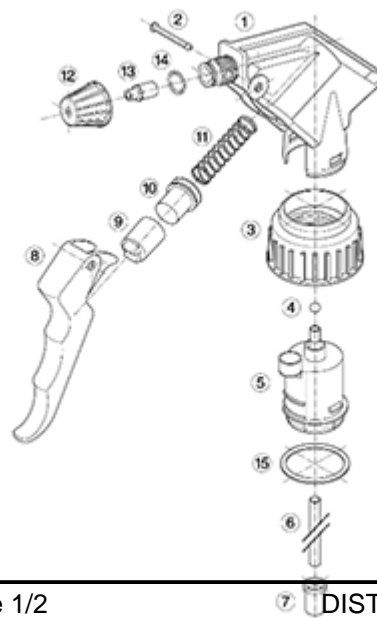

## Neck : 28/400

## Standaard verpakking :

- 400 st. per doos
- Afmetingen : 57 x 39 x 55 cm
- Bruto gewicht : 16.45 Kg

## Exploded View

Pos	Beschrijving	Materiaal
1	Lichaam	PP
2	Veer	POM
3	Ring	PP
4	Kogeltje	Roestvrij 302
5	Connectie	PP
6	Stijgbuis	PE
7	Filter	PP
8	Trekker	PP
9	Zuigerhouder	PP
10	Zuigerdichting	NBR
11	Veer	Roestvrij 302
12	Buis	PP
13	Klep	POM
14	O-ring	NBR
15	Dichting	PE/EPE