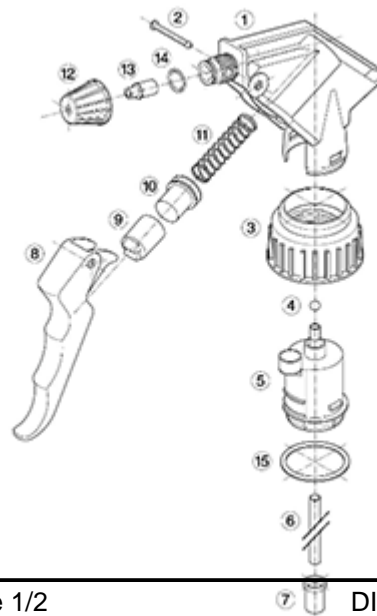

## Neck : 28/400

## Standaard verpakking :

- 400 st. per doos
- Afmetingen : 57 x 39 x 55 cm
- Bruto gewicht : 16.45 Kg

## Exploded View

Pos	Beschrijving	Materiaal
1	Lichaam	PP
2	Veer	POM
3	Ring	PP
4	Kogeltje	Roestvrij 302
5	Connectie	PP
6	Stijgbuis	PE
7	Filter	PP
8	Trekker	PP
9	Zuigerhouder	PP
10	Zuigerdichting	NBR
11	Veer	Roestvrij 302
12	Buis	PP
13	Klep	POM
14	O-ring	NBR
15	Dichting	PE/EPE