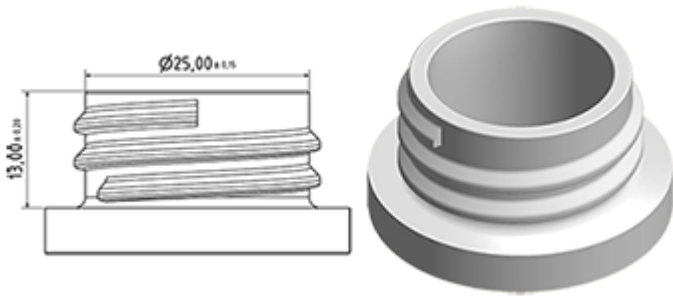

Neck : 28/400

Standaard verpakking :

- 400 st. per doos
- Afmetingen : 57 x 39 x 55 cm
- Bruto gewicht : 16.45 Kg

Exploded View

Pos	Beschrijving	Materiaal
1	Lichaam	PP
2	Veer	POM
3	Ring	PP
4	Kogeltje	Roestvrij 302
5	Connectie	PP
6	Stijgbuis	PE
7	Filter	PP
8	Trekker	PP
9	Zuigerhouder	PP
10	Zuigerdichting	NBR
11	Veer	Roestvrij 302
12	Buis	PP
13	Klep	POM
14	O-ring	NBR
15	Dichting	PE/EPE