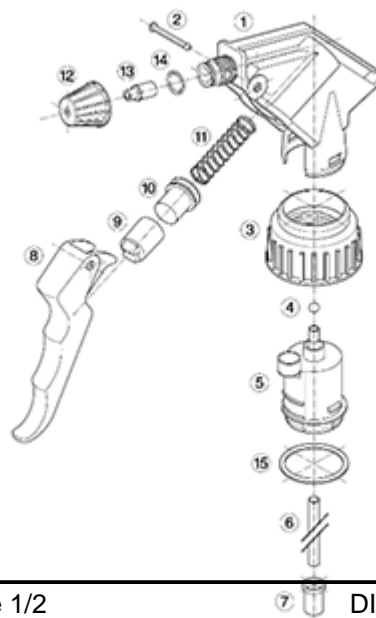

## Neck : 28/400

## Standaard verpakking :

- 400 st. per doos
- Afmetingen : 57 x 39 x 55 cm
- Brutogewicht : 16.45 Kg

## Exploded View

Pos	Beschrijving	Materiaal
1	Lichaam	PP
2	Veer	POM
3	Ring	PP
4	Kogeltje	Roestvrij 302
5	Connectie	PP
6	Stijgbuis	PE
7	Filter	PP
8	Trekker	PP
9	Zuigerhouder	PP
10	Zuigerdichting	NBR
11	Veer	Roestvrij 302
12	Buis	PP
13	Klep	POM
14	O-ring	NBR
15	Dichting	PE/EPE