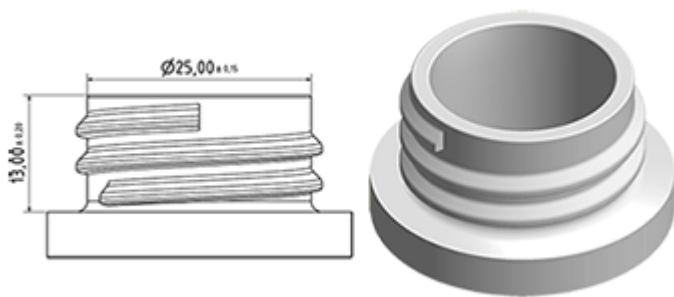

De Maxi wordt aanbevolen voor een industriële gebruik, in het reinigingsgebied en voor al de applicaties waar een grote hoeveelheid vloeistof moet verstuift worden.

Algemene informatie

- **Bestelnummer : MAXI JTBS245BBEU**
- Verstuiving capaciteit : 2.2 ml
- Gewicht : 38.00 gr
- Kleur :
- Lengte van de buis : 245 mm

Foto

Neck : 28/400

Standaard verpakking :

- 400 st. per doos
- Afmetingen : 57 x 39 x 55 cm
- Brutogewicht : 16.45 Kg

Exploded View

Pos	Beschrijving	Materiaal
1	Lichaam	PP
2	Veer	POM
3	Ring	PP
4	Kogeltje	Roestvrij 302
5	Connectie	PP
6	Stijgbuis	PE
7	Filter	PP
8	Trekker	PP
9	Zuigerhouder	PP
10	Zuigerdichting	NBR
11	Veer	Roestvrij 302
12	Buis	PP
13	Klep	POM
14	O-ring	NBR
15	Dichting	PE/EPE