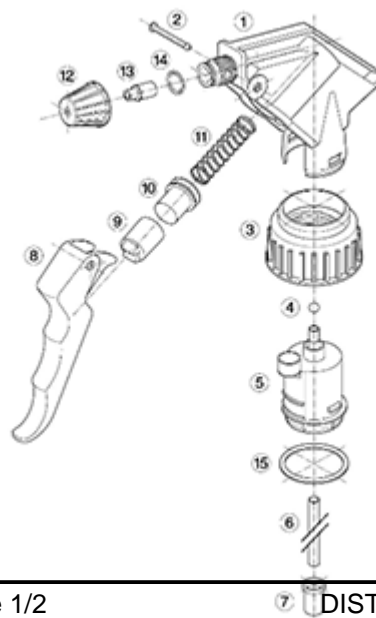

De Maxi wordt aanbevolen voor een industriële gebruik, in het reinigingsgebied en voor al de applicaties waar een grote hoeveelheid vloeistof moet verstuift worden.

Algemene informatie

- **Bestelnummer : MAXI JTBS245BBEU**
- Verstuiving capaciteit : 2.2 ml
- Gewicht : 38.00 gr
- Kleur :
- Lengte van de buis : 245 mm

Foto

Neck : 28/400

Standaard verpakking :

- 400 st. per doos
- Afmetingen : 57 x 39 x 55 cm
- Bruto gewicht : 16.45 Kg

Exploded View

Pos	Beschrijving	Materiaal
1	Lichaam	PP
2	Veer	POM
3	Ring	PP
4	Kogeltje	Roestvrij 302
5	Connectie	PP
6	Stijgbuis	PE
7	Filter	PP
8	Trekker	PP
9	Zuigerhouder	PP
10	Zuigerdichting	NBR
11	Veer	Roestvrij 302
12	Buis	PP
13	Klep	POM
14	O-ring	NBR
15	Dichting	PE/EPE