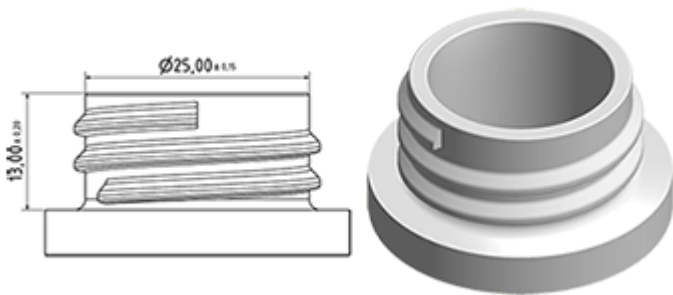

De Maxi wordt aanbevolen voor een industriële gebruik, in het reinigingsgebied en voor al de applicaties waar een grote hoeveelheid vloeistof moet verstuift worden.

Algemene informatie

- **Bestelnummer : MAXI JTBS245BBEU**
- Verstuiving capaciteit : 2.2 ml
- Gewicht : 38.00 gr
- Kleur :
- Lengte van de buis : 245 mm

Foto

Neck : 28/400

Standaard verpakking :

- 400 st. per doos
- Afmetingen : 57 x 39 x 55 cm
- Bruto gewicht : 16.45 Kg

Exploded View

Pos	Beschrijving	Materiaal
1	Lichaam	PP
2	Veer	POM
3	Ring	PP
4	Kogeltje	Roestvrij 302
5	Connectie	PP
6	Stijgbuis	PE
7	Filter	PP
8	Trekker	PP
9	Zuigerhouder	PP
10	Zuigerdichting	NBR
11	Veer	Roestvrij 302
12	Buis	PP
13	Klep	POM
14	O-ring	NBR
15	Dichting	PE/EPE