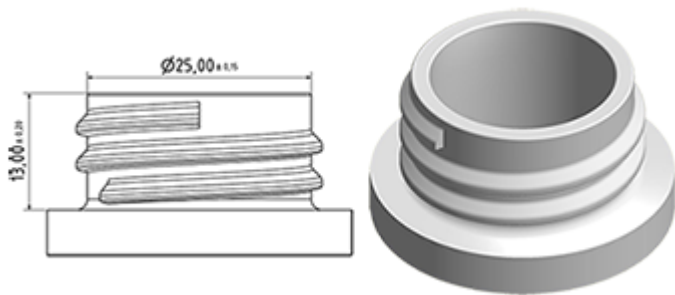

Neck : 28/400

Standaard verpakking :

- 400 st. per doos
- Afmetingen : 57 x 39 x 55 cm
- Brutogewicht : 16.45 Kg

Exploded View

Pos	Beschrijving	Materiaal
1	Lichaam	PP
2	Veer	POM
3	Ring	PP
4	Kogeltje	Roestvrij 302
5	Connectie	PP
6	Stijgbuis	PE
7	Filter	PP
8	Trekker	PP
9	Zuigerhouder	PP
10	Zuigerdichting	NBR
11	Veer	Roestvrij 302
12	Buis	PP
13	Klep	POM
14	O-ring	NBR
15	Dichting	PE/EPE