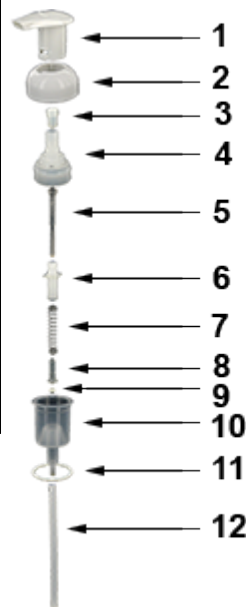

Données générales

- Référence pour commande : ECODISP0440083BLA
- Poids : 26.00 gr
- Couleur : Blanc
- Profondeur maximale du flacon : 83 mm

Goulot : DIN 40

Emballage standard :

- 300 pièces par carton
- Dimensions : 50 x 40 x 40 cm
- Poids brut : 8.60 Kg

Photo

Matières

Pos	Description	Matière
1	Poussoir	PP
2	bague DIN40	PP
3	buse mousse	PA
4	soupape	LDPE
5	Piston (a)	PP
6	Piston (b)	HDPE
7	Ressort	SUS304
8	support ressort	PP
9	Bille	GLASS
10	Cuve	PP
11	Joint	LDPE
12	Tube plongeur	PE