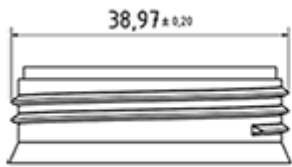

Données générales

- Référence pour commande : ECODISP0440083BLA
- Poids : 26.00 gr
- Couleur : Blanc
- Profondeur maximale du flacon : 83 mm

Goulot : DIN 40

Emballage standard :

- 300 pièces par carton
- Dimensions : 50 x 40 x 40 cm
- Poids brut : 8.60 Kg