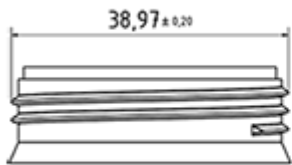

Données générales

- Référence pour commande : ECODISP0440083BLA
- Poids : 26.00 gr
- Couleur : Blanc
- Profondeur maximale du flacon : 83 mm

Goulot : DIN 40

Emballage standard :

- 300 pièces par carton
- Dimensions : 50 x 40 x 40 cm
- Poids brut : 8.60 Kg