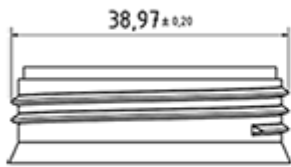

## Données générales

- Référence pour commande : ECODISP0440083BLA
- Poids : 26.00 gr
- Couleur : Blanc
- Profondeur maximale du flacon : 83 mm

## Emballage standard :

- 300 pièces par carton
- Dimensions : 50 x 40 x 40 cm
- Poids brut : 8.60 Kg