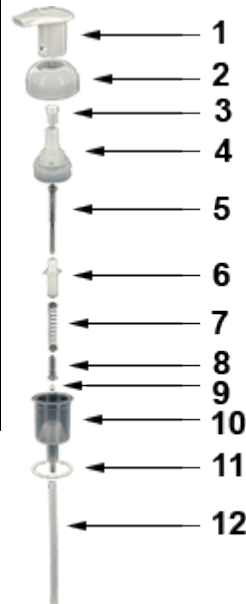

## Données générales

- Référence pour commande : ECODISP0440083BLA
- Poids : 26.00 gr
- Couleur : Blanc
- Profondeur maximale du flacon : 83 mm

## Goulot : DIN 40

## Matières

Pos	Description	Matière
1	Poussoir	PP
2	bague DIN40	PP
3	buse mousse	PA
4	soupape	LDPE
5	Piston (a)	PP
6	Piston (b)	HDPE
7	Ressort	SUS304
8	support ressort	PP
9	Bille	GLASS
10	Cuve	PP
11	Joint	LDPE
12	Tube plongeur	PE