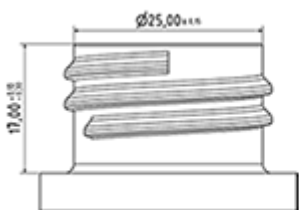

**Données générales**

- Référence pour commande : ECODISP02BH178BBLA
- Poids : 13.20 gr
- Couleur : Blanc
- Profondeur maximale du flacon : 178 mm

**Goulot : 28/410**

**Photo**

**Emballage standard :**

- 1000 pièces par carton
- Dimensions : 50 x 40 x 40 cm
- Poids brut : 14.00 Kg

**Matières**

Pos	Description	Matière
1	Poussoir	PP
2	guidage poussoir	PP
3	bague	PP
4	Ressort	acier inox 302
5	clapet	PP
6	Bille	PP
7	corps	PP
8	Joint	PE/EPE
9	Tube	PE

Média