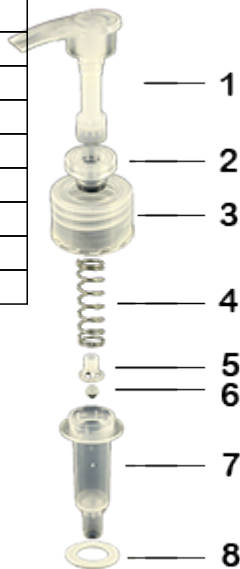

**Données générales**

- Référence pour commande : ECODISP02BH178BBLA
- Poids : 13.20 gr
- Couleur : Blanc
- Profondeur maximale du flacon : 178 mm

**Goulot : 28/410**

**Photo**

**Emballage standard :**

- 1000 pièces par carton
- Dimensions : 50 x 40 x 40 cm
- Poids brut : 14.00 Kg

**Matières**

Pos	Description	Matière
1	Poussoir	PP
2	guidage poussoir	PP
3	bague	PP
4	Ressort	acier inox 302
5	clapet	PP
6	Bille	PP
7	corps	PP
8	Joint	PE/EPE
9	Tube	PE

Média