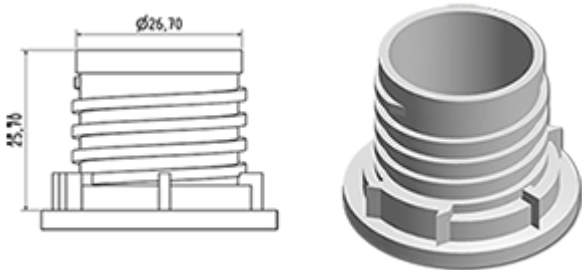

Het doseersysteem wordt op een verzegelbare dop gemonteerd. Bij het eerste schroeven van de dop op de fles, wordt het doseersysteem op de fles geclipseerd.

Bij het eerste gebruik breekt zich de verzegeling en de schroefdop laat zich los van het doseringsysteem. U hoeft maar op de zijde van de fles te drukken en daarna het produkt uit te gieten.

Als het flacon leer is en daar het doseersysteem maar een deel met de dop maakt, gaat de hele dop gemakkelijk uit de fles wat de vulling van de fles vergemakelijkt. Zodra de fles gevuld is, hoeft U maar het doseersysteem te schroeven.

Algemene informatie

- Bestelnummer : DOSY RE H BLA
- Gewicht : 20.00 gr
- Kleur : wit
- Afmeting : diameter 41 mm / hoogte 102 mm

Neck : G141

Standaard verpakking :

- 520 st. per doos
- Afmetingen : 60 x 40 x 31 cm
- Brutogewicht : 11.18 Kg