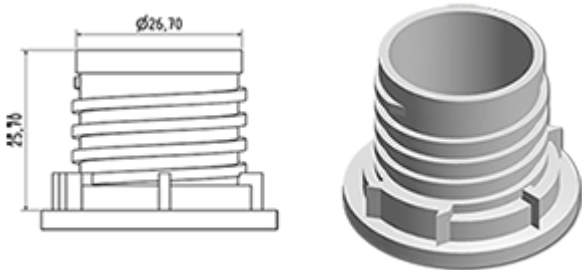

Het doseersysteem wordt op een verzegelbare dop gemonteerd. Bij het eerste schroeven van de dop op de fles, wordt het doseersysteem op de fles geclipseerd.

Bij het eerste gebruik breekt zich de verzegeling en de schroefdop laat zich los van het doseringsysteem. U hoeft maar op de zijde van de fles te drukken en daarna het produkt uit te gieten.

Als het flacon leer is en daar het doseersysteem maar een deel met de dop maakt, gaat de hele dop gemakkelijk uit de fles wat de vulling van de fles vergemakelijkt. Zodra de fles gevuld is, hoeft U maar het doseersysteem te schroeven.

Algemene informatie

- **Bestelnummer : DOSY RE H BLA**
- Gewicht : 20.00 gr
- Kleur : wit
- Afmeting : diameter 41 mm / hoogte 102 mm

Neck : G141

Standaard verpakking :

- 520 st. per doos
- Afmetingen : 60 x 40 x 31 cm
- Brutogewicht : 11.18 Kg