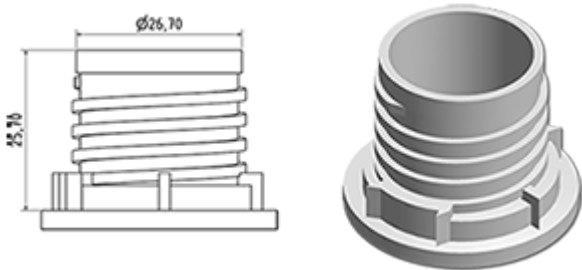

Het doseersysteem wordt op een verzegelbare dop gemonteerd. Bij het eerste schroeven van de dop op de fles, wordt het doseersysteem op de fles geclipseerd.

Bij het eerste gebruik breekt zich de verzegeling en de schroefdop laat zich los van het doseringsysteem. U hoeft maar op de zijde van de fles te drukken en daarna het produkt uit te gieten.

Als het flacon leer is en daar het doseersysteem maar een deel met de dop maakt, gaat de hele dop gemakkelijk uit de fles wat de vulling van de fles vergemakelijkt. Zodra de fles gevuld is, hoeft U maar het doseersysteem te schroeven.

Algemene informatie

- **Bestelnummer : DOSY RE G BLA**
- Gewicht : 20.00 gr
- Kleur : wit
- Afmeting : diameter 41 mm / hoogte 102 mm

Neck : G141