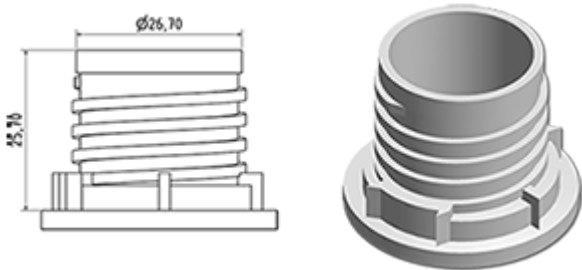

Het doseersysteem wordt op een verzegelbare dop gemonteerd. Bij het eerste schroeven van de dop op de fles, wordt het doseersysteem op de fles geclipseerd.

Bij het eerste gebruik breekt zich de verzegeling en de schroefdop laat zich los van het doseringsysteem. U hoeft maar op de zijde van de fles te drukken en daarna het produkt uit te gieten.

Als het flacon leer is en daar het doseersysteem maar een deel met de dop maakt, gaat de hele dop gemakkelijk uit de fles wat de vulling van de fles vergemakelijkt. Zodra de fles gevuld is, hoeft U maar het doseersysteem te schroeven.

## Algemene informatie

- **Bestelnummer : DOSY RE G BLA**
- Gewicht : 20.00 gr
- Kleur : wit
- Afmeting : diameter 41 mm / hoogte 102 mm

## Standaard verpakking :

- 520 st. per doos
- Afmetingen : 60 x 40 x 31 cm
- Brutogewicht : 11.18 Kg