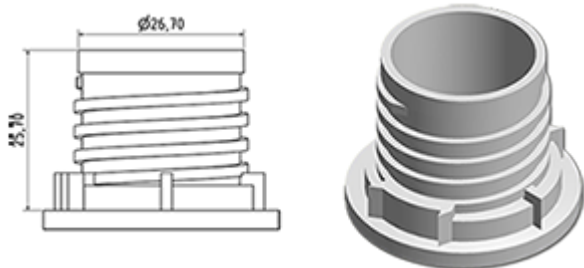

Le système de dosage est monté sur son bouchon inviolable. Au moment du premier vissage du bouchon sur le flacon, le système de dosage se clipse dans le flacon.

A la première utilisation, l'inviolabilité du bouchon de fermeture se brise et le bouchon à visser se désolidarise du système de dosage. Il suffit alors de presser le flacon sur la face pour doser et ensuite verser le produit.

Lorsque le flacon est vide, le système de dosage étant solidaire du bouchon, l'entièreté du bouchon se retire aisément du goulot et facilite le remplissage du flacon. Une fois le flacon rempli, il suffit de réinsérer le système de dosage.

Données générales

- Référence pour commande : DOSY RE G BLA
- Poids : 20.00 gr
- Couleur : Blanc
- Dimensions : diamètre 41 mm / hauteur 102 mm

Goulot : G141