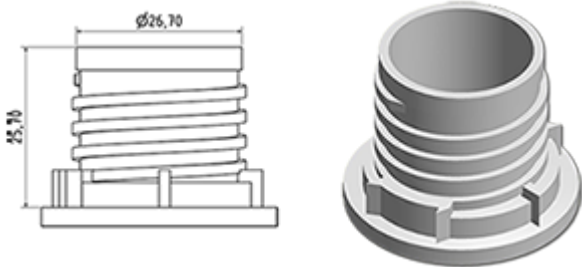

Het doseersysteem wordt op een verzegelbare dop gemonteerd. Bij het eerste schroeven van de dop op de fles, wordt het doseersysteem op de fles geclipseerd.

Bij het eerste gebruik breekt zich de verzegeling en de schroefdop laat zich los van het doseringsysteem. U hoeft maar op de zijde van de fles te drukken en daarna het produkt uit te gieten.

Als het flacon leer is en daar het doseersysteem maar een deel met de dop maakt, gaat de hele dop gemakkelijk uit de fles wat de vulling van de fles vergemakelijkt. Zodra de fles gevuld is, hoeft U maar het doseersysteem te schroeven.

## Algemene informatie

- Bestelnummer : DOSY RE F BLA
- Gewicht : 20.00 gr
- Kleur : wit
- Afmeting : diameter 41 mm / hoogte 102 mm

## Standaard verpakking :

- 520 st. per doos
- Afmetingen : 60 x 40 x 31 cm
- Brutogewicht : 11.18 Kg