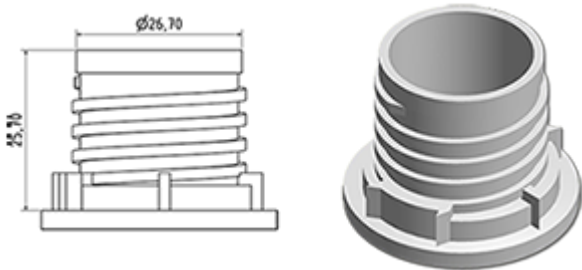

Het doseersysteem wordt op een verzegelbare dop gemonteerd. Bij het eerste schroeven van de dop op de fles, wordt het doseersysteem op de fles geclipseerd.

Bij het eerste gebruik breekt zich de verzegeling en de schroefdop laat zich los van het doseringsysteem. U hoeft maar op de zijde van de fles te drukken en daarna het produkt uit te gieten.

Als het flacon leer is en daar het doseersysteem maar een deel met de dop maakt, gaat de hele dop gemakkelijk uit de fles wat de vulling van de fles vergemakelijkt. Zodra de fles gevuld is, hoeft U maar het doseersysteem te schroeven.

Algemene informatie

- **Bestelnummer : DOSY RE F BLA**
- Gewicht : 20.00 gr
- Kleur : wit
- Afmeting : diameter 41 mm / hoogte 102 mm

Neck : G141

Foto

Standaard verpakking :

- 520 st. per doos
- Afmetingen : 60 x 40 x 31 cm
- Brutogewicht : 11.18 Kg