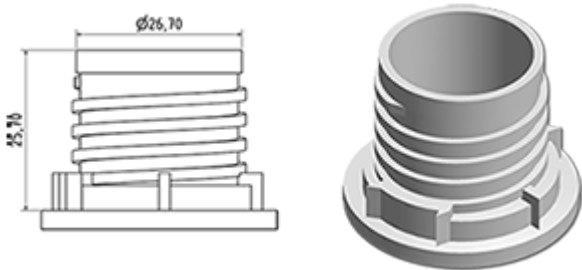

Het doseersysteem wordt op een verzegelbare dop gemonteerd. Bij het eerste schroeven van de dop op de fles, wordt het doseersysteem op de fles geclipseerd.

Bij het eerste gebruik breekt zich de verzegeling en de schroefdop laat zich los van het doseringsysteem. U hoeft maar op de zijde van de fles te drukken en daarna het produkt uit te gieten.

Als het flacon leer is en daar het doseersysteem maar een deel met de dop maakt, gaat de hele dop gemakkelijk uit de fles wat de vulling van de fles vergemakelijkt. Zodra de fles gevuld is, hoeft U maar het doseersysteem te schroeven.

Algemene informatie

- **Bestelnummer : DOSY RE E BLA**
- Gewicht : 20.00 gr
- Kleur : wit
- Afmeting : diameter 41 mm / hoogte 102 mm

Neck : G141

Standaard verpakking :

- 520 st. per doos
- Afmetingen : 60 x 40 x 31 cm
- Brutogewicht : 11.18 Kg