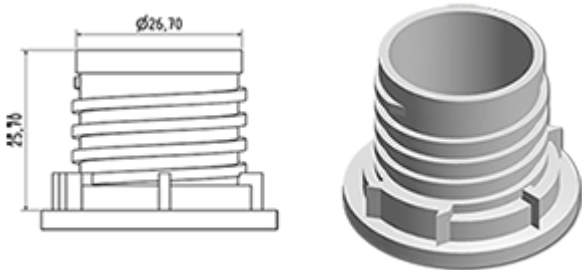

Het doseersysteem wordt op een verzegelbare dop gemonteerd. Bij het eerste schroeven van de dop op de fles, wordt het doseersysteem op de fles geclipseerd.

Bij het eerste gebruik breekt zich de verzegeling en de schroefdop laat zich los van het doseringsysteem. U hoeft maar op de zijde van de fles te drukken en daarna het produkt uit te gieten.

Als het flacon leer is en daar het doseersysteem maar een deel met de dop maakt, gaat de hele dop gemakkelijk uit de fles wat de vulling van de fles vergemakelijkt. Zodra de fles gevuld is, hoeft U maar het doseersysteem te schroeven.

Algemene informatie

- Bestelnummer : DOSY RE E BLA
- Gewicht : 20.00 gr
- Kleur : wit
- Afmeting : diameter 41 mm / hoogte 102 mm

Neck : G141

Standaard verpakking :

- 520 st. per doos
- Afmetingen : 60 x 40 x 31 cm
- Brutogewicht : 11.18 Kg