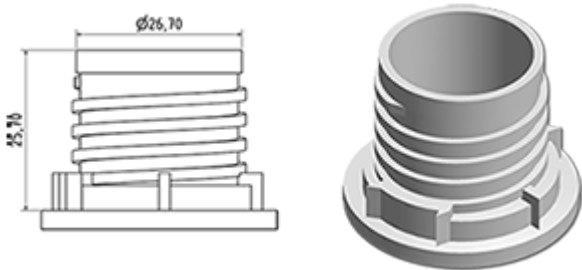

Het doseersysteem wordt op een verzegelbare dop gemonteerd. Bij het eerste schroeven van de dop op de fles, wordt het doseersysteem op de fles geclipseerd.

Bij het eerste gebruik breekt zich de verzegeling en de schroefdop laat zich los van het doseringsysteem. U hoeft maar op de zijde van de fles te drukken en daarna het produkt uit te gieten.

Als het flacon leer is en daar het doseersysteem maar een deel met de dop maakt, gaat de hele dop gemakkelijk uit de fles wat de vulling van de fles vergemakelijkt. Zodra de fles gevuld is, hoeft U maar het doseersysteem te schroeven.

## Algemene informatie

- Bestelnummer : DOSY RE D BLA
- Gewicht : 20.00 gr
- Kleur : wit
- Afmeting : diameter 41 mm / hoogte 102 mm

## Standaard verpakking :

- 520 st. per doos
- Afmetingen : 60 x 40 x 31 cm
- Brutogewicht : 11.18 Kg