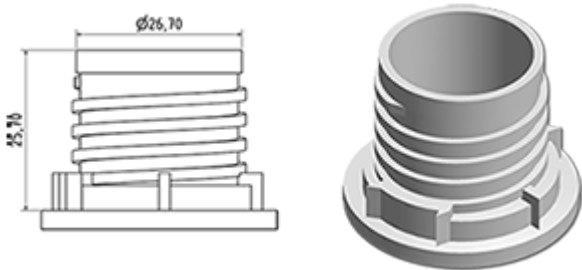

Het doseersysteem wordt op een verzegelbare dop gemonteerd. Bij het eerste schroeven van de dop op de fles, wordt het doseersysteem op de fles geclipseerd.

Bij het eerste gebruik breekt zich de verzegeling en de schroefdop laat zich los van het doseringsysteem. U hoeft maar op de zijde van de fles te drukken en daarna het produkt uit te gieten.

Als het flacon leer is en daar het doseersysteem maar een deel met de dop maakt, gaat de hele dop gemakkelijk uit de fles wat de vulling van de fles vergemakelijkt. Zodra de fles gevuld is, hoeft U maar het doseersysteem te schroeven.

Algemene informatie

- Bestelnummer : DOSY RE D BLA
- Gewicht : 20.00 gr
- Kleur : wit
- Afmeting : diameter 41 mm / hoogte 102 mm

Neck : G141

Standaard verpakking :

- 520 st. per doos
- Afmetingen : 60 x 40 x 31 cm
- Brutogewicht : 11.18 Kg