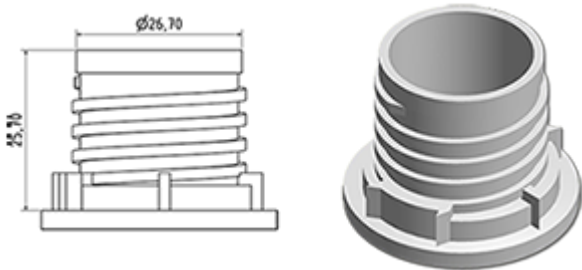

Het doseersysteem wordt op een verzegelbare dop gemonteerd. Bij het eerste schroeven van de dop op de fles, wordt het doseersysteem op de fles geclipseerd.

Bij het eerste gebruik breekt zich de verzegeling en de schroefdop laat zich los van het doseringsysteem. U hoeft maar op de zijde van de fles te drukken en daarna het produkt uit te gieten.

Als het flacon leer is en daar het doseersysteem maar een deel met de dop maakt, gaat de hele dop gemakkelijk uit de fles wat de vulling van de fles vergemakelijkt. Zodra de fles gevuld is, hoeft U maar het doseersysteem te schroeven.

Algemene informatie

- Bestelnummer : DOSY RE C BLA
- Gewicht : 20.00 gr
- Kleur : wit
- Afmeting : diameter 41 mm / hoogte 102 mm

Neck : G141

Standaard verpakking :

- 520 st. per doos
- Afmetingen : 60 x 40 x 31 cm
- Brutowicht : 11.18 Kg