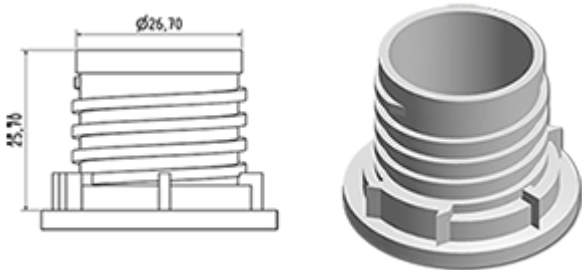

Het doseersysteem wordt op een verzegelbare dop gemonteerd. Bij het eerste schroeven van de dop op de fles, wordt het doseersysteem op de fles geclipseerd.

Bij het eerste gebruik breekt zich de verzegeling en de schroefdop laat zich los van het doseringsysteem. U hoeft maar op de zijde van de fles te drukken en daarna het produkt uit te gieten.

Als het flacon leer is en daar het doseersysteem maar een deel met de dop maakt, gaat de hele dop gemakkelijk uit de fles wat de vulling van de fles vergemakelijkt. Zodra de fles gevuld is, hoeft U maar het doseersysteem te schroeven.

Algemene informatie

- Bestelnummer : DOSY RE C BLA
- Gewicht : 20.00 gr
- Kleur : wit
- Afmeting : diameter 41 mm / hoogte 102 mm

Neck : G141

Standaard verpakking :

- 520 st. per doos
- Afmetingen : 60 x 40 x 31 cm
- Brutogewicht : 11.18 Kg