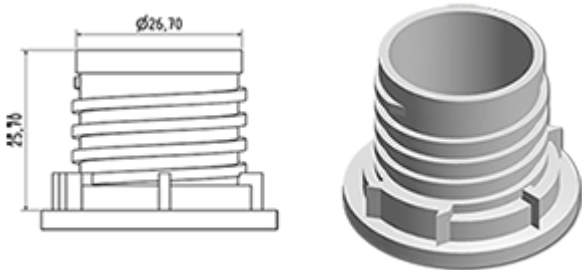

Het doseersysteem wordt op een verzegelbare dop gemonteerd. Bij het eerste schroeven van de dop op de fles, wordt het doseersysteem op de fles geclipseerd.

Bij het eerste gebruik breekt zich de verzegeling en de schroefdop laat zich los van het doseringsysteem. U hoeft maar op de zijde van de fles te drukken en daarna het produkt uit te gieten.

Als het flacon leer is en daar het doseersysteem maar een deel met de dop maakt, gaat de hele dop gemakkelijk uit de fles wat de vulling van de fles vergemakelijkt. Zodra de fles gevuld is, hoeft U maar het doseersysteem te schroeven.

Algemene informatie

- Bestelnummer : DOSY RE B BLA
- Gewicht : 20.00 gr
- Kleur : wit
- Afmeting : diameter 41 mm / hoogte 102 mm

Neck : G141

Standaard verpakking :

- 520 st. per doos
- Afmetingen : 60 x 40 x 31 cm
- Brutogewicht : 11.18 Kg