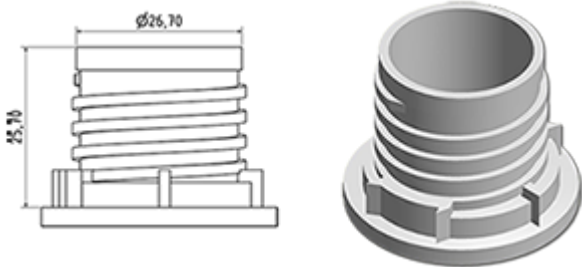

Het doseersysteem wordt op een verzegelbare dop gemonteerd. Bij het eerste schroeven van de dop op de fles, wordt het doseersysteem op de fles geclipseerd.

Bij het eerste gebruik breekt zich de verzegeling en de schroefdop laat zich los van het doseringsysteem. U hoeft maar op de zijde van de fles te drukken en daarna het produkt uit te gieten.

Als het flacon leer is en daar het doseersysteem maar een deel met de dop maakt, gaat de hele dop gemakkelijk uit de fles wat de vulling van de fles vergemakelijkt. Zodra de fles gevuld is, hoeft U maar het doseersysteem te schroeven.

Algemene informatie

- Bestelnummer : DOSY RE B BLA
- Gewicht : 20.00 gr
- Kleur : wit
- Afmeting : diameter 41 mm / hoogte 102 mm

Neck : G141

Standaard verpakking :

- 520 st. per doos
- Afmetingen : 60 x 40 x 31 cm
- Brutogewicht : 11.18 Kg