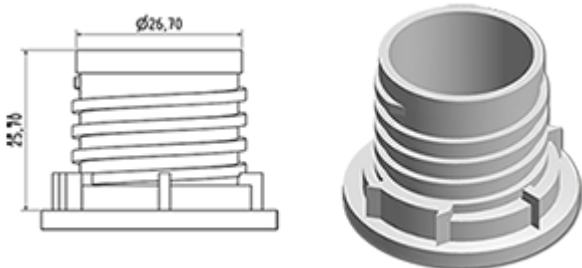

Le système de dosage est monté sur son bouchon inviolable. Au moment du premier vissage du bouchon sur le flacon, le système de dosage se clipse dans le flacon.

A la première utilisation, l'inviolabilité du bouchon de fermeture se brise et le bouchon à visser se désolidarise du système de dosage. Il suffit alors de presser le flacon sur la face pour doser et ensuite verser le produit.

Lorsque le flacon est vide, le système de dosage étant solidaire du bouchon, l'entièreté du bouchon se retire aisément du goulot et facilite le remplissage du flacon. Une fois le flacon rempli, il suffit de réinsérer le système de dosage.

Données générales

- Référence pour commande : DOSY RE B BLA
- Poids : 20.00 gr
- Couleur : Blanc
- Dimensions : diamètre 41 mm / hauteur 102 mm

Goulot : G141

Photo

Emballage standard :

- 520 pièces par carton
- Dimensions : 60 x 40 x 31 cm
- Poids brut : 11.18 Kg