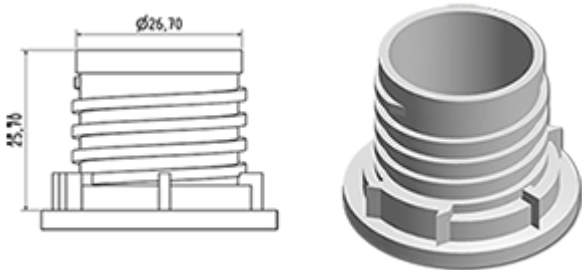

Het doseersysteem wordt op een verzegelbare dop gemonteerd. Bij het eerste schroeven van de dop op de fles, wordt het doseersysteem op de fles geclipseerd.

Bij het eerste gebruik breekt zich de verzegeling en de schroefdop laat zich los van het doseringsysteem. U hoeft maar op de zijde van de fles te drukken en daarna het produkt uit te gieten.

Als het flacon leer is en daar het doseersysteem maar een deel met de dop maakt, gaat de hele dop gemakkelijk uit de fles wat de vulling van de fles vergemakelijkt. Zodra de fles gevuld is, hoeft U maar het doseersysteem te schroeven.

Algemene informatie

- Bestelnummer : DOSY RE A BLA
- Gewicht : 20.00 gr
- Kleur : wit
- Afmeting : diameter 41 mm / hoogte 102 mm

Neck : G141

Standaard verpakking :

- 520 st. per doos
- Afmetingen : 60 x 40 x 31 cm
- Brutogewicht : 11.18 Kg