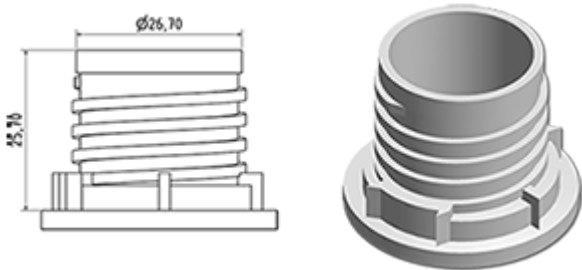

Het doseersysteem wordt op een verzegelbare dop gemonteerd. Bij het eerste schroeven van de dop op de fles, wordt het doseersysteem op de fles geclipseerd.

Bij het eerste gebruik breekt zich de verzegeling en de schroefdop laat zich los van het doseringsysteem. U hoeft maar op de zijde van de fles te drukken en daarna het produkt uit te gieten.

Als het flacon leer is en daar het doseersysteem maar een deel met de dop maakt, gaat de hele dop gemakkelijk uit de fles wat de vulling van de fles vergemakelijkt. Zodra de fles gevuld is, hoeft U maar het doseersysteem te schroeven.

## Algemene informatie

- Bestelnummer : DOSY RE A BLA
- Gewicht : 20.00 gr
- Kleur : wit
- Afmeting : diameter 41 mm / hoogte 102 mm

## Standaard verpakking :

- 520 st. per doos
- Afmetingen : 60 x 40 x 31 cm
- Brutogewicht : 11.18 Kg