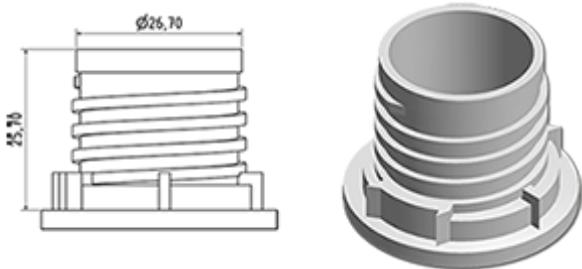

Het doseersysteem wordt op een verzegelbare dop gemonteerd. Bij het eerste schroeven van de dop op de fles, wordt het doseersysteem op de fles geclipseerd.

Bij het eerste gebruik breekt zich de verzegelbare ring van de dop en gaat uit het doseringssysteem. U hoeft maar op de fles te drukken om te doseren en daarna het product uit te gieten.

Als het flacon leer is, is het onmogelijk het doseringssysteem te gebruiken.

Algemene informatie

- Bestelnummer : DOSY JE H BLA
- Gewicht : 11.00 gr
- Kleur : wit
- Afmeting : diameter 38 mm / hoogte 83 mm

Neck : G141

Foto

Standaard verpakking :

- 870 st. per doos
- Afmetingen : 60 x 40 x 31 cm
- Bruto gewicht : 10.35 Kg

Grondstof

Pos	Beschrijving	Materiaal
1	kap	HDPE
2	Buis	PP
3	plug	LDPE