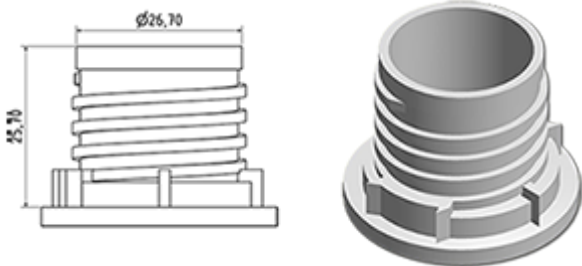

Het doseersysteem wordt op een verzegelbare dop gemonteerd. Bij het eerste schroeven van de dop op de fles, wordt het doseersysteem op de fles geclipseerd.

Bij het eerste gebruik breekt zich de verzegelbare ring van de dop en gaat uit het doseringssysteem. U hoeft maar op de fles te drukken om te doseren en daarna het product uit te gieten.

Als het flacon leer is, is het onmogelijk het doseringssysteem te gebruiken.

Algemene informatie

- Bestelnummer : DOSY JE H BLA
- Gewicht : 11.00 gr
- Kleur : wit
- Afmeting : diameter 38 mm / hoogte 83 mm

Neck : G141

Standaard verpakking :

- 870 st. per doos
- Afmetingen : 60 x 40 x 31 cm
- Bruto gewicht : 10.35 Kg

Foto

Grondstof

Pos	Beschrijving	Materiaal
1	kap	HDPE
2	Buis	PP
3	plug	LDPE