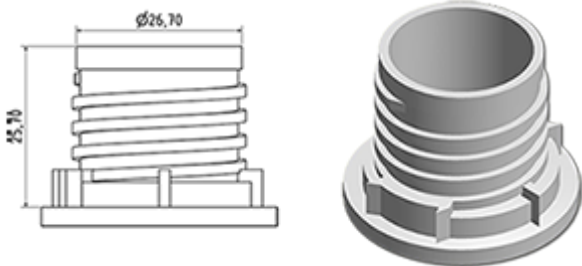

Het doseersysteem wordt op een verzegelbare dop gemonteerd. Bij het eerste schroeven van de dop op de fles, wordt het doseersysteem op de fles geclipseerd.

Bij het eerste gebruik breekt zich de verzegelbare ring van de dop en gaat uit het doseringssysteem. U hoeft maar op de fles te drukken om te doseren en daarna het produkt uit te gieten.

Als het flacon leer is, is het onmogelijk het doseringssysteem te gebruiken.

Algemene informatie

- Bestelnummer : DOSY JE G BLA
- Gewicht : 11.00 gr
- Kleur : wit
- Afmeting : diameter 38 mm / hoogte 83 mm

Neck : G141

Standaard verpakking :

- 870 st. per doos
- Afmetingen : 60 x 40 x 31 cm
- Bruto gewicht : 10.35 Kg

Foto

Grondstof

Pos	Beschrijving	Materiaal
1	kap	HDPE
2	Buis	PP
3	plug	LDPE