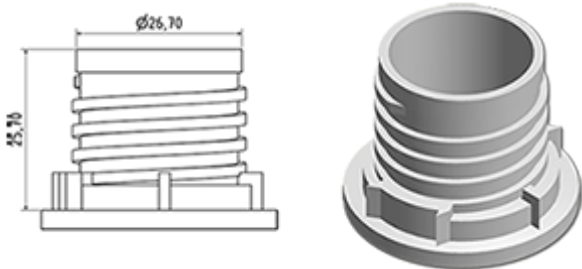

Het doseersysteem wordt op een verzegelbare dop gemonteerd. Bij het eerste schroeven van de dop op de fles, wordt het doseersysteem op de fles geclipseerd.

Bij het eerste gebruik breekt zich de verzegelbare ring van de dop en gaat uit het doseringssysteem. U hoeft maar op de fles te drukken om te doseren en daarna het product uit te gieten.

Als het flacon leer is, is het onmogelijk het doseringssysteem te gebruiken.

**Algemene informatie**

- Bestelnummer : DOSY JE G BLA
- Gewicht : 11.00 gr
- Kleur : wit
- Afmeting : diameter 38 mm / hoogte 83 mm

**Neck : G141**

**Standaard verpakking :**

- 870 st. per doos
- Afmetingen : 60 x 40 x 31 cm
- Brutogewicht : 10.35 Kg

**Foto**

**Grondstof**

Pos	Beschrijving	Materiaal
1	kap	HDPE
2	Buis	PP
3	plug	LDPE