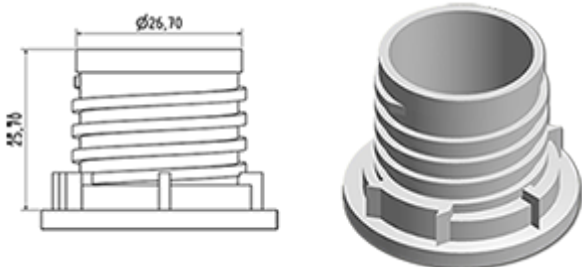

Het doseersysteem wordt op een verzegelbare dop gemonteerd. Bij het eerste schroeven van de dop op de fles, wordt het doseersysteem op de fles geclipseerd.

Bij het eerste gebruik breekt zich de verzegelbare ring van de dop en gaat uit het doseringssysteem. U hoeft maar op de fles te drukken om te doseren en daarna het product uit te gieten.

Als het flacon leer is, is het onmogelijk het doseringssysteem te gebruiken.

**Algemene informatie**

- **Bestelnummer : DOSY JE F BLA**
- Gewicht : 11.00 gr
- Kleur : wit
- Afmeting : diameter 38 mm / hoogte 83 mm

**Neck : G141**

**Standaard verpakking :**

- 870 st. per doos
- Afmetingen : 60 x 40 x 31 cm
- Bruto gewicht : 10.35 Kg

**Foto**

**Grondstof**

Pos	Beschrijving	Materiaal
1	kap	HDPE
2	Buis	PP
3	plug	LDPE