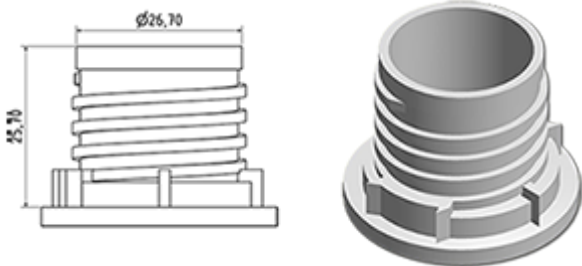

Het doseersysteem wordt op een verzegelbare dop gemonteerd. Bij het eerste schroeven van de dop op de fles, wordt het doseersysteem op de fles geclipseerd.

Bij het eerste gebruik breekt zich de verzegelbare ring van de dop en gaat uit het doseringssysteem. U hoeft maar op de fles te drukken om te doseren en daarna het product uit te gieten.

Als het flacon leer is, is het onmogelijk het doseringssysteem te gebruiken.

Algemene informatie

- Bestelnummer : DOSY JE F BLA
- Gewicht : 11.00 gr
- Kleur : wit
- Afmeting : diameter 38 mm / hoogte 83 mm

Neck : G141

Standaard verpakking :

- 870 st. per doos
- Afmetingen : 60 x 40 x 31 cm
- Bruto gewicht : 10.35 Kg

Foto

Grondstof

Pos	Beschrijving	Materiaal
1	kap	HDPE
2	Buis	PP
3	plug	LDPE