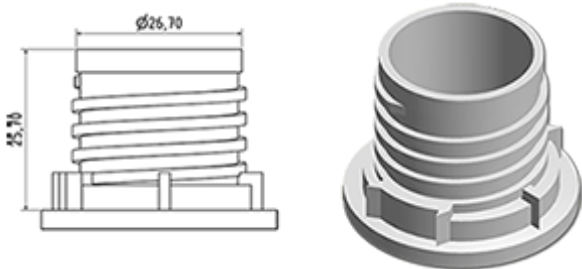

Het doseersysteem wordt op een verzegelbare dop gemonteerd. Bij het eerste schroeven van de dop op de fles, wordt het doseersysteem op de fles geclipseerd.

Bij het eerste gebruik breekt zich de verzegelbare ring van de dop en gaat uit het doseringssysteem. U hoeft maar op de fles te drukken om te doseren en daarna het product uit te gieten.

Als het flacon leer is, is het onmogelijk het doseringssysteem te gebruiken.

Algemene informatie

- Bestelnummer : DOSY JE E BLA
- Gewicht : 11.00 gr
- Kleur : wit
- Afmeting : diameter 38 mm / hoogte 83 mm

Neck : G141

Standaard verpakking :

- 870 st. per doos
- Afmetingen : 60 x 40 x 31 cm
- Brutogewicht : 10.35 Kg

Foto

Grondstof

Pos	Beschrijving	Materiaal
1	kap	HDPE
2	Buis	PP
3	plug	LDPE