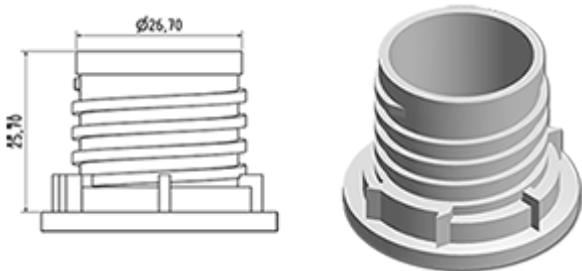

Het doseersysteem wordt op een verzegelbare dop gemonteerd. Bij het eerste schroeven van de dop op de fles, wordt het doseersysteem op de fles geclipseerd.  
 Bij het eerste gebruik breekt zich de verzegelbare ring van de dop en gaat uit het doseringssysteem. U hoeft maar op de fles te drukken om te doseren en daarna het produkt uit te gieten.  
 Als het flacon leer is, is het onmogelijk het doseringssysteem te gebruiken.

## Algemene informatie

- Bestelnummer : DOSY JE E BLA
- Gewicht : 11.00 gr
- Kleur : wit
- Afmeting : diameter 38 mm / hoogte 83 mm

## Neck : G141

## Standaard verpakking :

- 870 st. per doos
- Afmetingen : 60 x 40 x 31 cm
- Bruto gewicht : 10.35 Kg