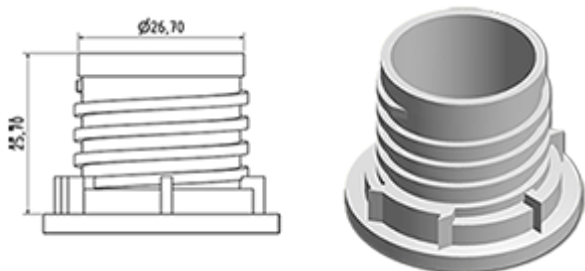

Het doseersysteem wordt op een verzegelbare dop gemonteerd. Bij het eerste schroeven van de dop op de fles, wordt het doseersysteem op de fles geclipseerd.

Bij het eerste gebruik breekt zich de verzegelbare ring van de dop en gaat uit het doseringssysteem. U hoeft maar op de fles te drukken om te doseren en daarna het product uit te gieten.

Als het flacon leer is, is het onmogelijk het doseringssysteem te gebruiken.

## Algemene informatie

- Bestelnummer : DOSY JE D BLA
- Gewicht : 11.00 gr
- Kleur : wit
- Afmeting : diameter 38 mm / hoogte 83 mm

## Standaard verpakking :

- 870 st. per doos
- Afmetingen : 60 x 40 x 31 cm
- Bruto gewicht : 10.35 Kg