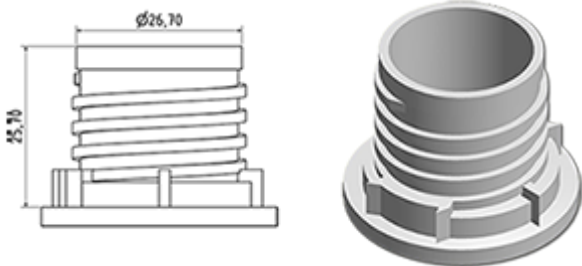

Het doseersysteem wordt op een verzegelbare dop gemonteerd. Bij het eerste schroeven van de dop op de fles, wordt het doseersysteem op de fles geclipseerd.

Bij het eerste gebruik breekt zich de verzegelbare ring van de dop en gaat uit het doseringssysteem. U hoeft maar op de fles te drukken om te doseren en daarna het product uit te gieten.

Als het flacon leer is, is het onmogelijk het doseringssysteem te gebruiken.

## Algemene informatie

- Bestelnummer : DOSY JE D BLA
- Gewicht : 11.00 gr
- Kleur : wit
- Afmeting : diameter 38 mm / hoogte 83 mm

## Standaard verpakking :

- 870 st. per doos
- Afmetingen : 60 x 40 x 31 cm
- Bruto gewicht : 10.35 Kg